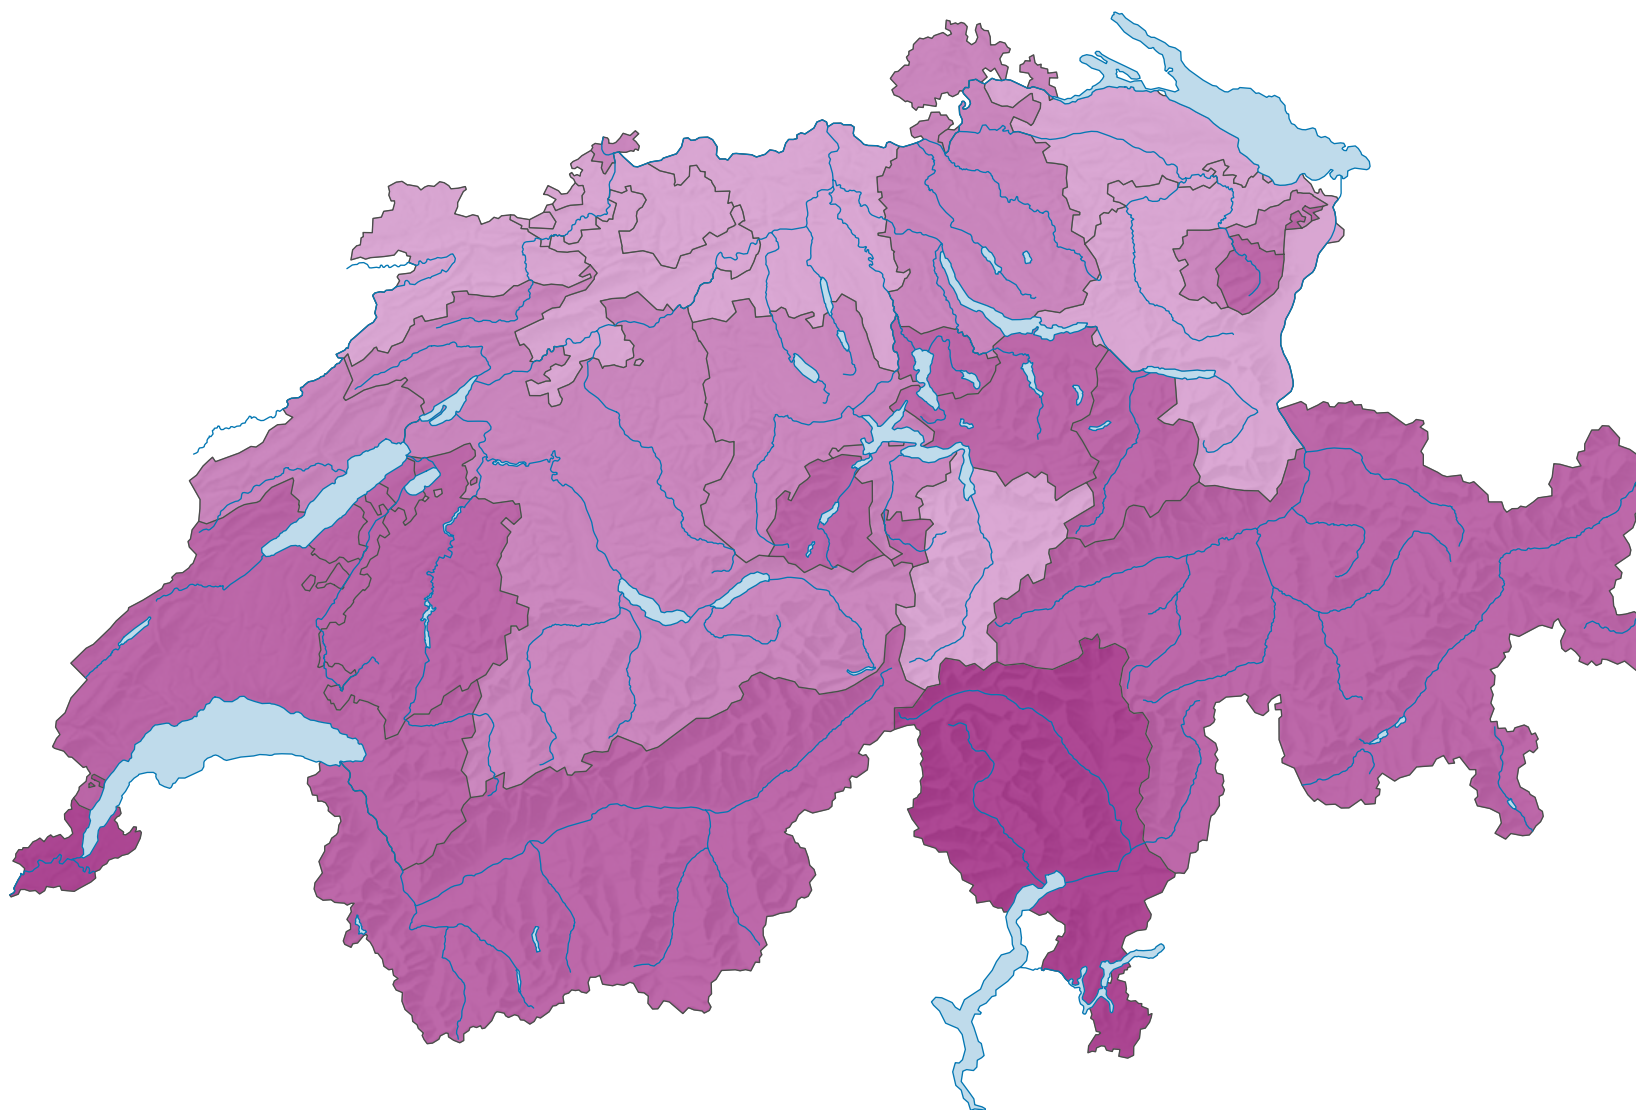

Age des femmes au premier mariage, en 2021

Age moyen des femmes au premier mariage, en années

Suisse: 30,3

0 35 70 km

Niveau géographique:
Cantons