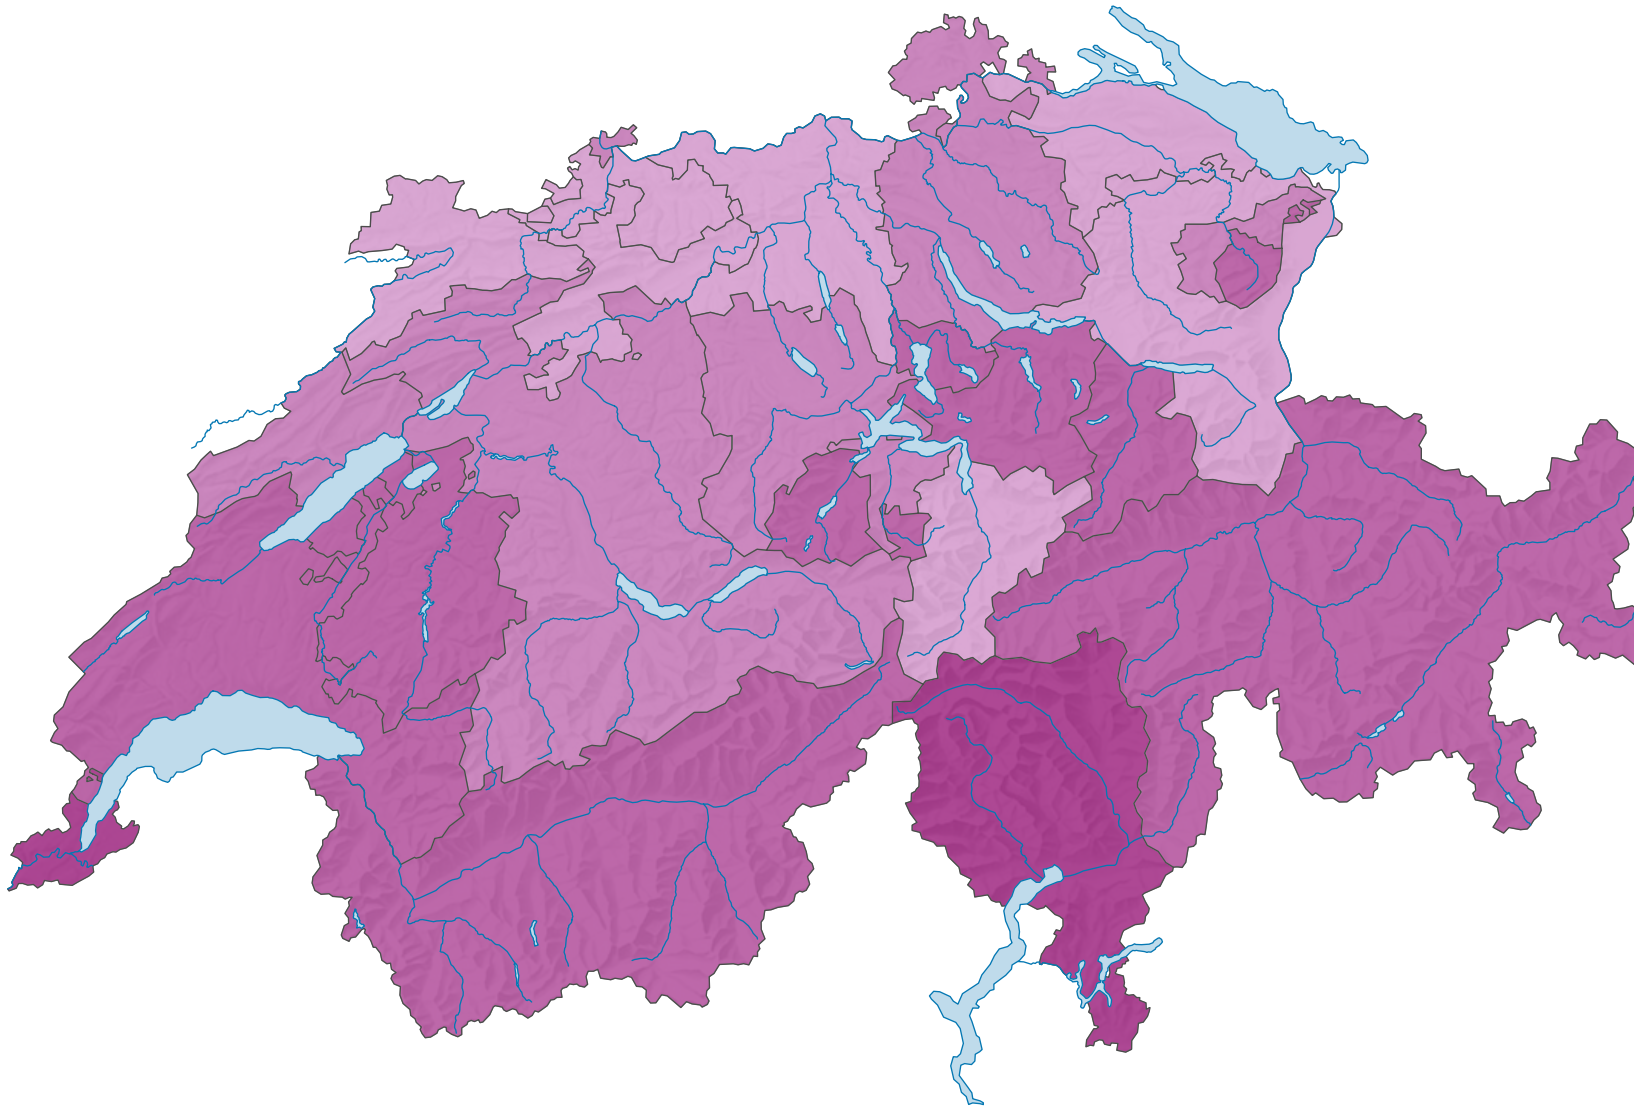

## Durchschnittsalter der Frauen bei der Erstheirat, in Jahren

Schweiz: 30,3

0 35 70 km

Raumgliederung:  
Kantone