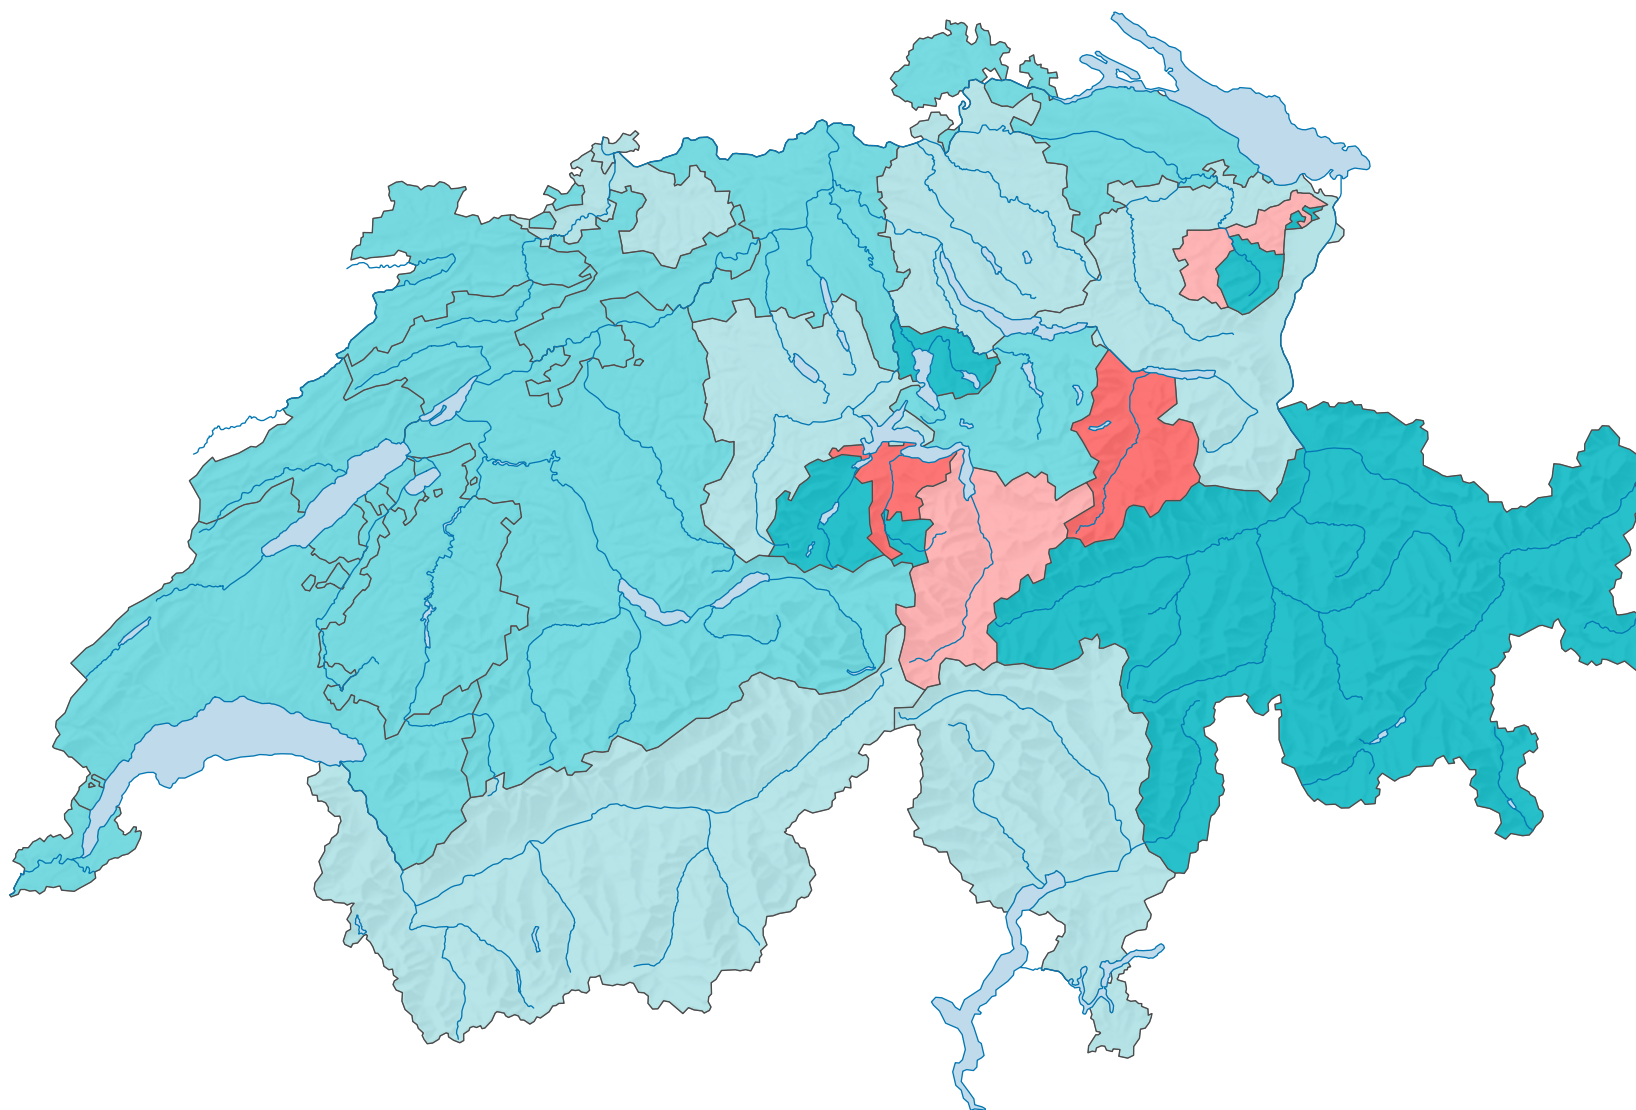

## Naissances vivantes masculines pour 100 féminines

Suisse: 105

0 35 70 km

Niveau géographique:  
Cantons