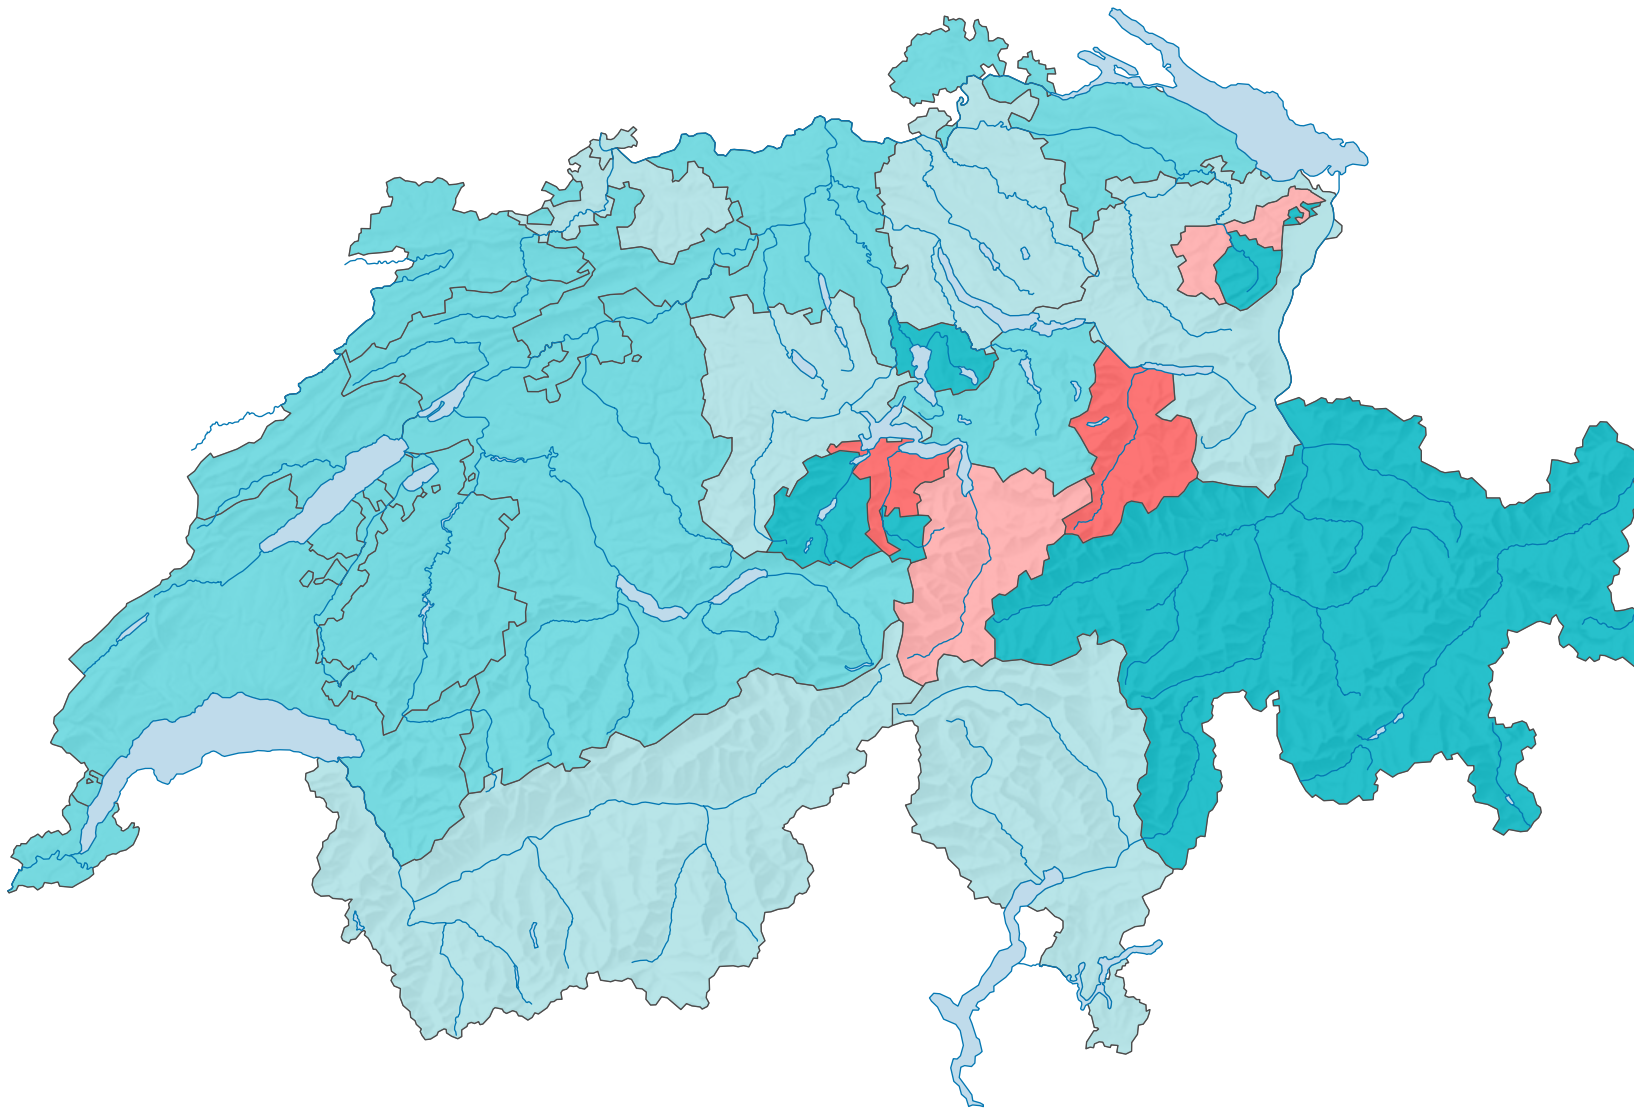

Geschlechterverhältnis bei Geburt, 2021

Männliche pro 100 weibliche Lebendgeburt

Schweiz: 105

0 35 70 km

Raumgliederung:
Kantone