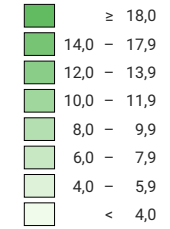

Nombre de naissances vivantes pour 1 000 habitants*

Suisse: 10,3

Nombre de naissances vivantes

Suisse: 89 644

* population résidente permanente moyenne

Niveau géographique:
Communes