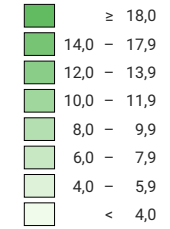

## Lebendgeburt pro 1 000 Einwohner/innen\*

Schweiz: 10,3