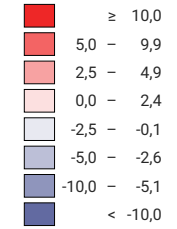

Geburtenüberschuss pro 1 000 Einwohner/innen*

Schweiz: 2,1

Geburtenüberschuss

Zunahme
Abnahme

Schweiz: 18 452

Symbole mit einem Wert unter 5 wurden zur besseren Lesbarkeit visuell vergrössert dargestellt.

* mittlere ständige Wohnbevölkerung

Raumgliederung:
Politische Gemeinden