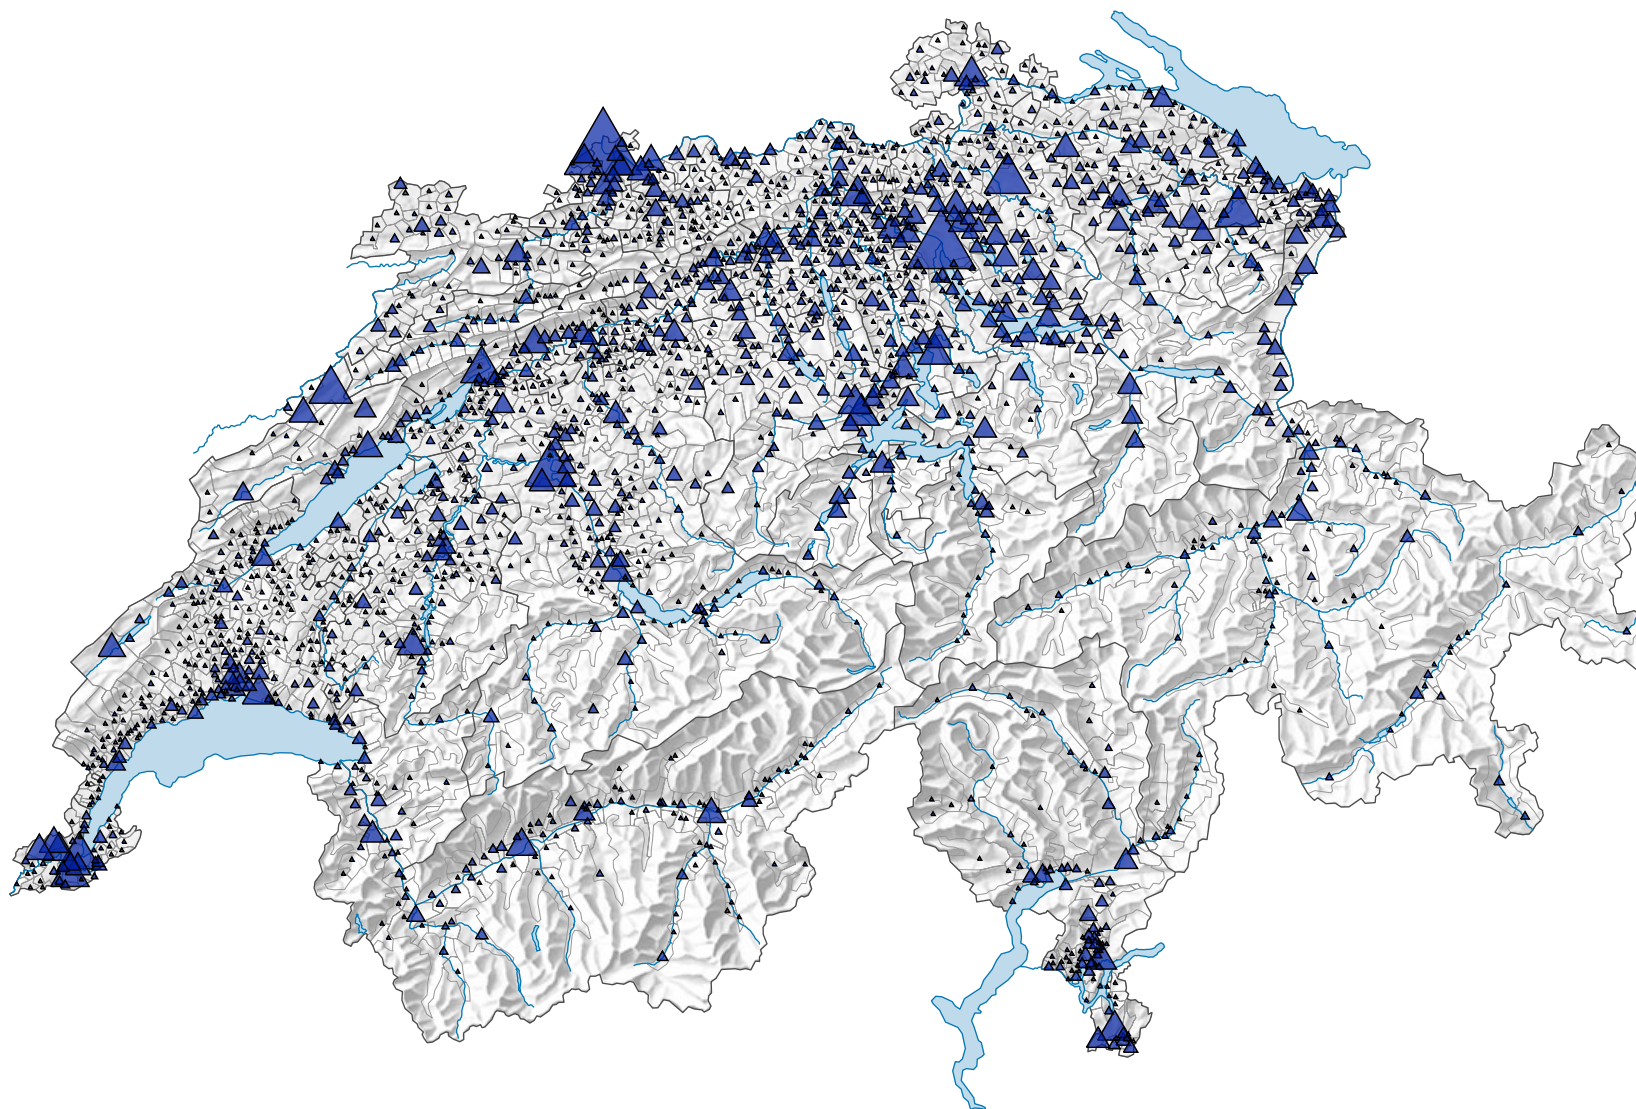

Zahl der Beschäftigten im 2. Wirtschaftssektor

Schweiz: 1 078 324

Alle Symbole mit einem Wert unter 4 wurden ausgeblendet.

Symbole mit einem Wert unter 100 wurden zur besseren Lesbarkeit visuell vergrößert dargestellt.

0 35 70 km

Raumgliederung:
Politische Gemeinden