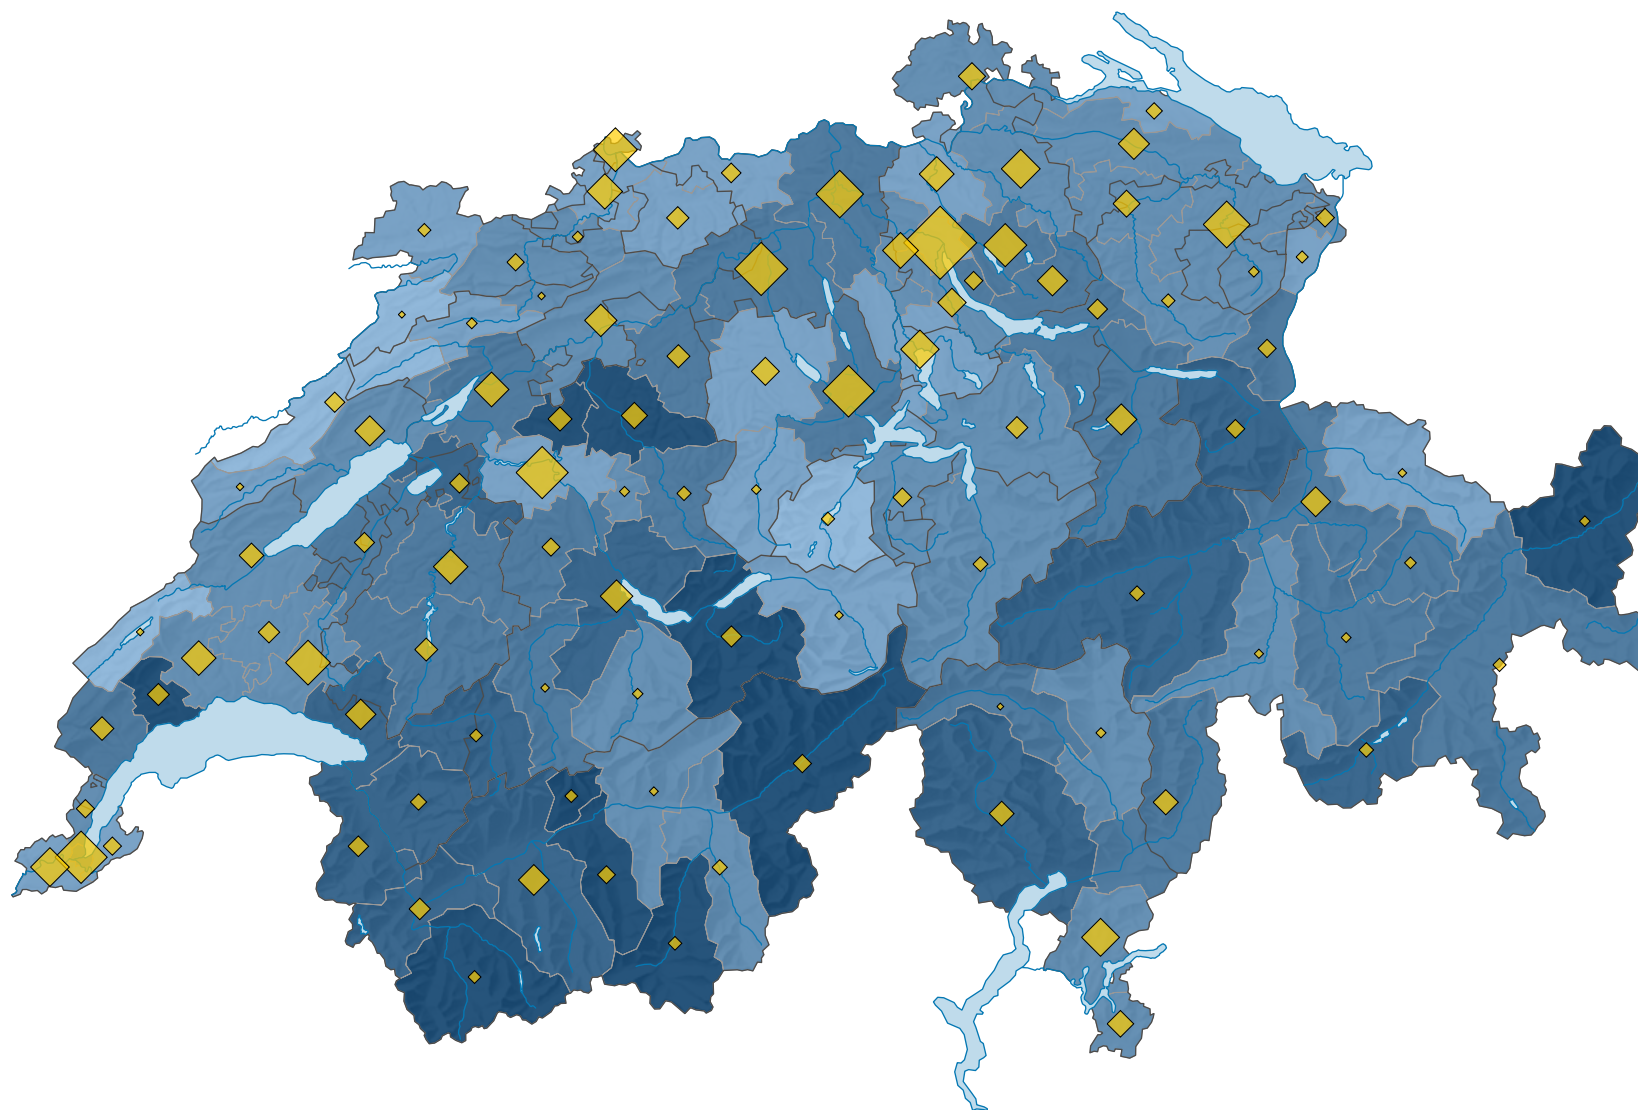

# Emplois (en équivalents plein temps) dans le commerce de détail\*, en 2020

Part des équivalents plein temps de l'agrégat de branches dans le total des équivalents plein temps, en %

Suisse: 5,6

Nombre d'emplois, en équivalents plein temps

Suisse: 229 777

\* selon la NOGA 2008, section 47

0 35 70 km

Niveau géographique:  
Bassins d'emploi