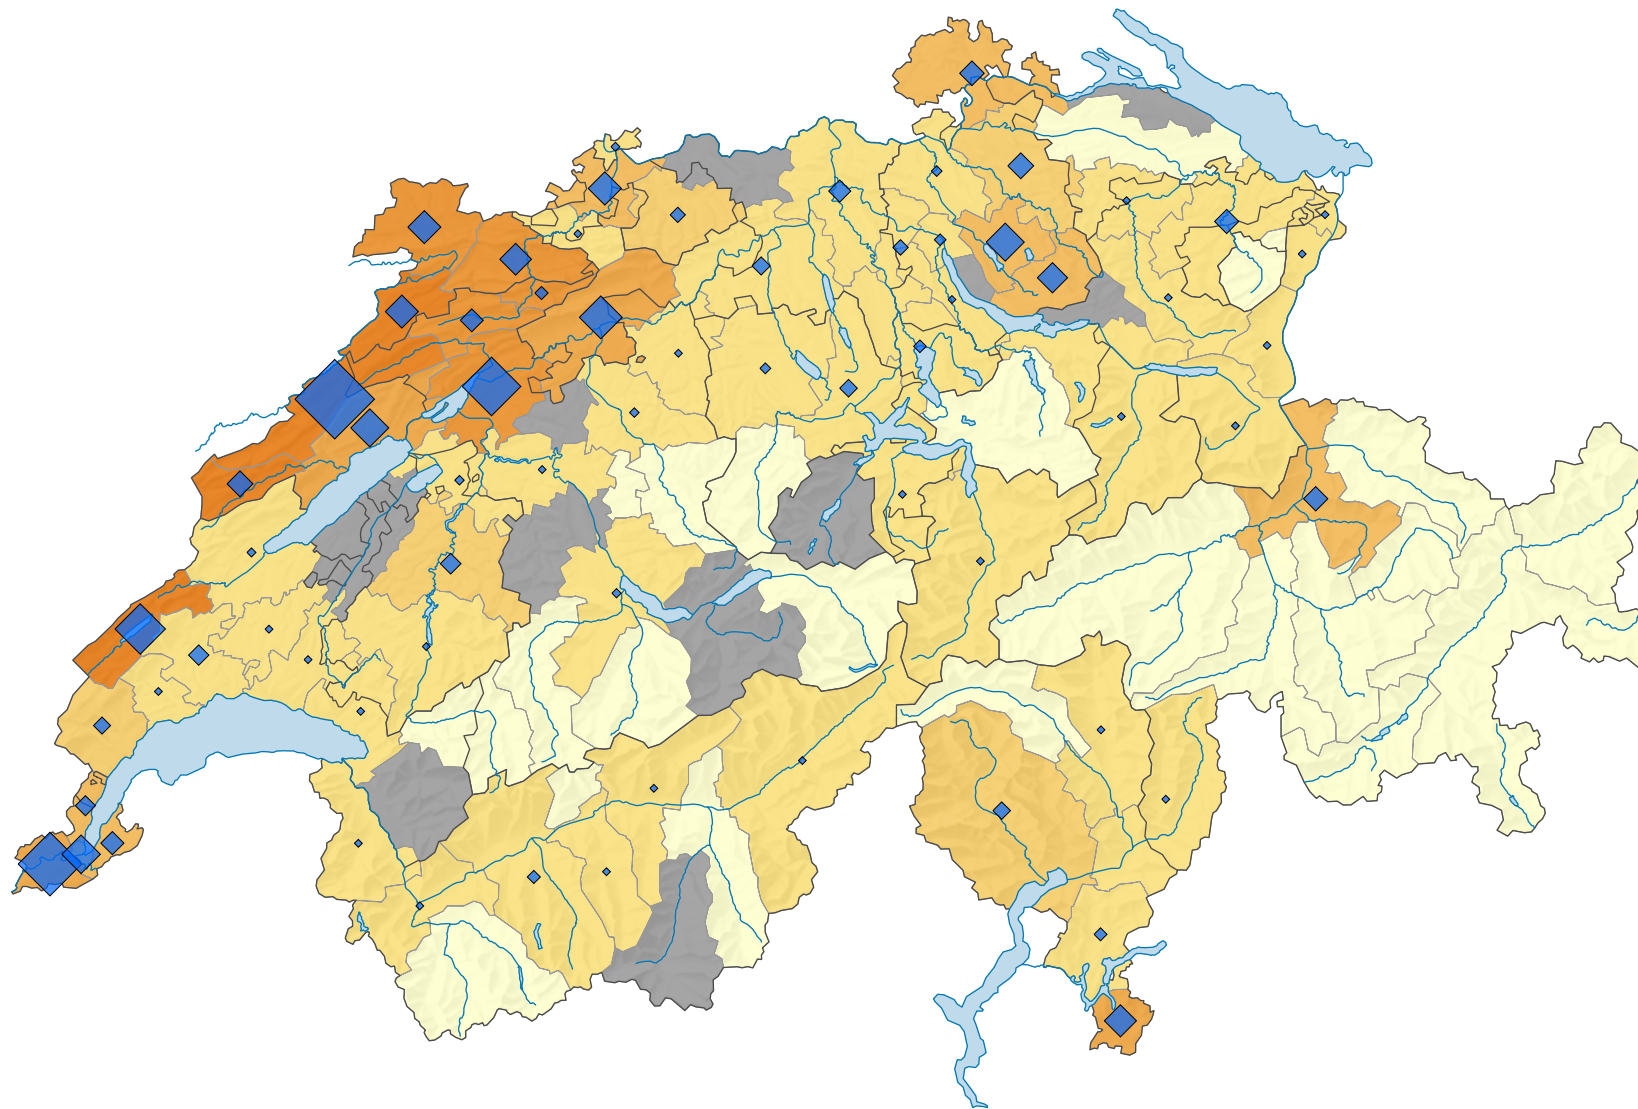

Emplois (en équivalents plein temps) dans la branche Horlogerie et fabrication d'instruments de mesure*, en 2020

Part des équivalents plein temps de l'agrégat de branches dans le total des équivalents plein temps, en %

■ non indiqué pour des raisons liées à la protection des données (X)

Suisse: 1,51

Nombre d'emplois, en équivalents plein temps

Suisse: 62 310

Les symboles ayant une valeur inférieure à 1 ont été masqués.

Pour des raisons de lisibilité, la taille des symboles ayant une valeur inférieure à 100 a été augmentée.

* selon la NOGA 2008, groupe 265

0 35 70 km

Niveau géographique:
Bassins d'emploi