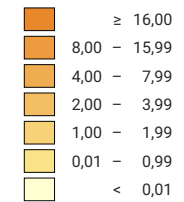

Emplois (en équivalents plein temps) dans la branche Horlogerie et fabrication d'instruments de mesure*, en 2020

Part des équivalents plein temps de l'agrégat de branches dans le total des équivalents plein temps, en %