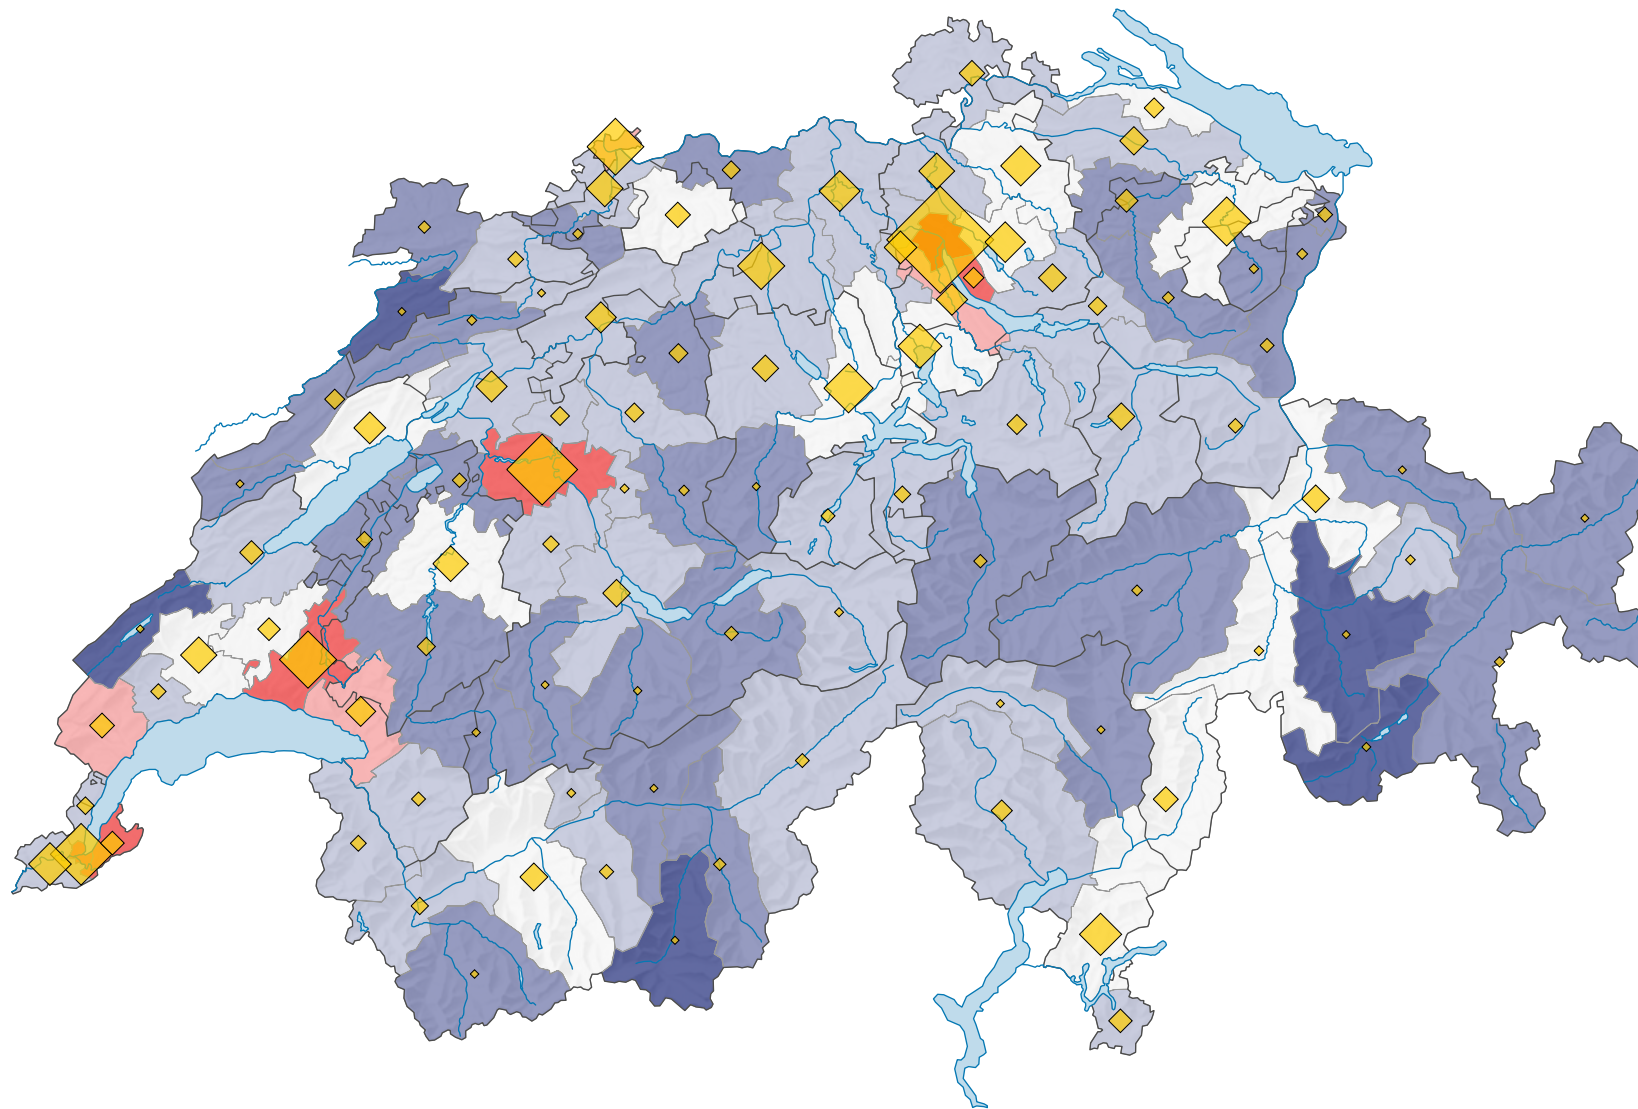

Emplois (en équivalents plein temps) dans les services à haut niveau de connaissances*, en 2020

Quotient de localisation

Suisse: 1,00

Nombre d'emplois, en équivalents plein temps

Suisse: 1 746 860

Les symboles ayant une valeur inférieure à 1 ont été masqués.

Pour des raisons de lisibilité, la taille des symboles ayant une valeur inférieure à 1 500 a été augmentée.

* selon la NOGA 2008, sections 58-66, 69-75, 84-93

0 35 70 km

Niveau géographique:
Bassins d'emploi