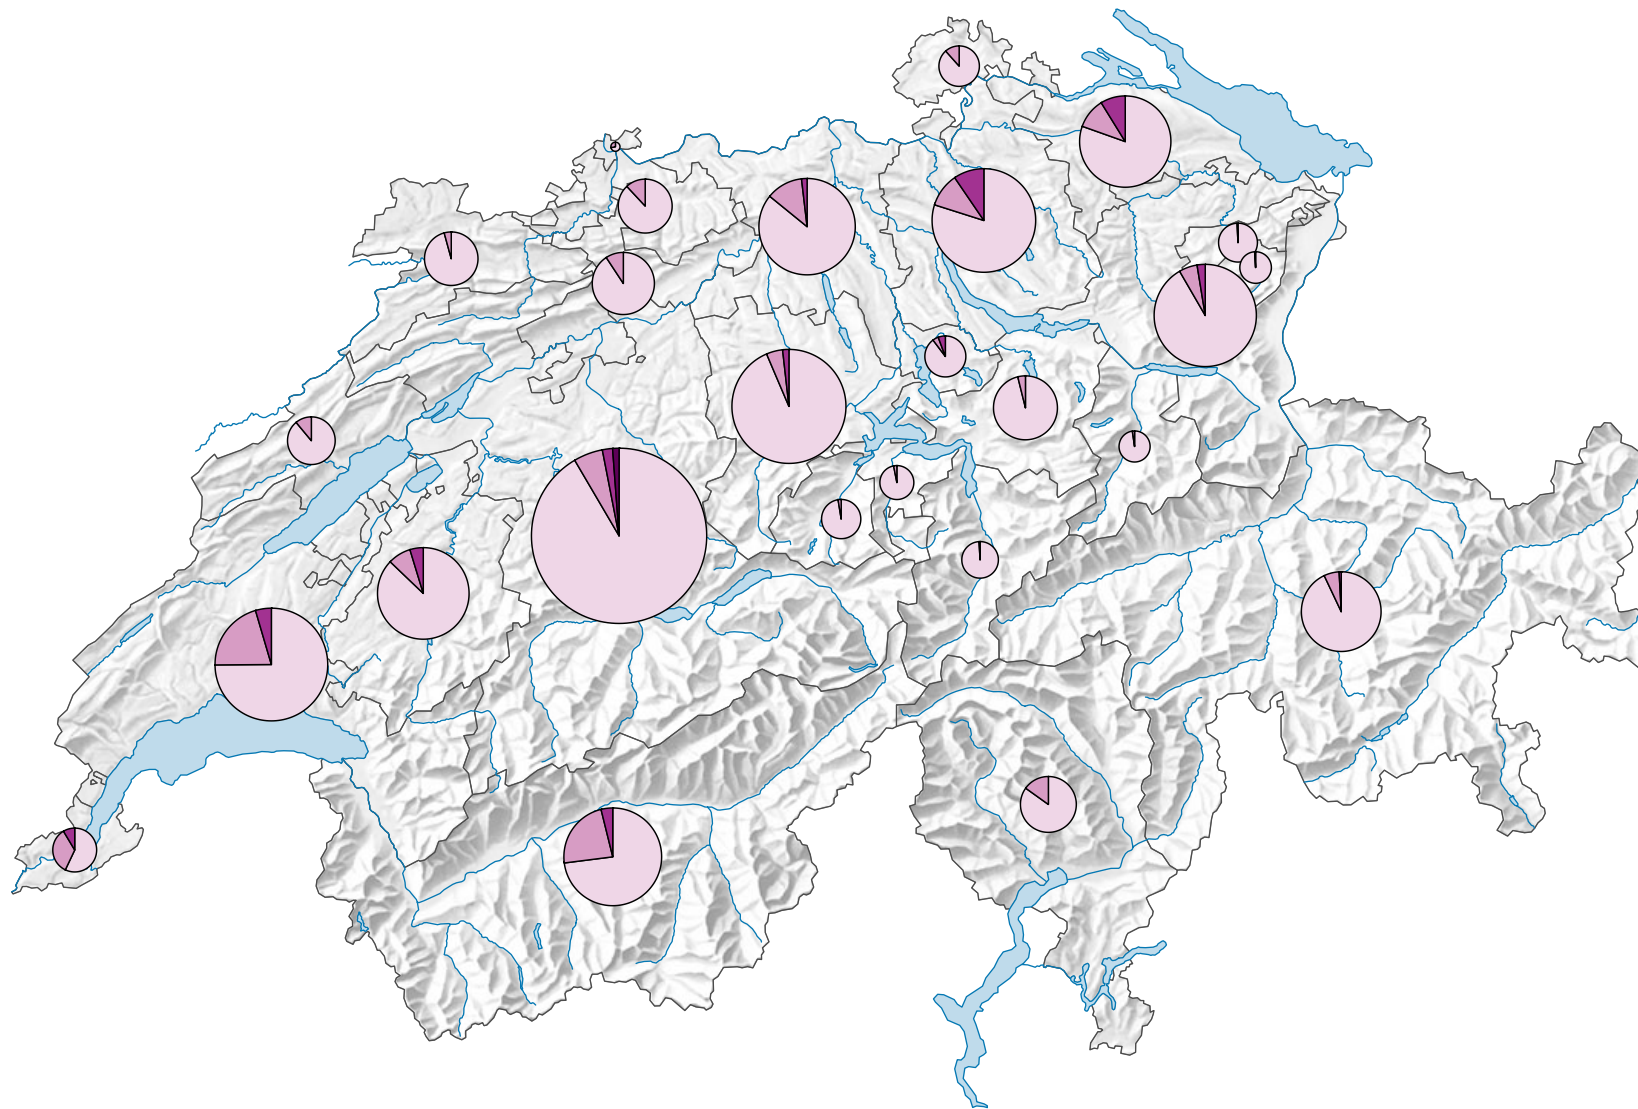

Emplois du secteur primaire, selon la classe de taille, en 2020

Suisse: 154 164

Classes de taille

- Microentreprises
(Suisse: 134 065)
- Petites entreprises
(Suisse: 14 985)
- Moyennes entreprises
(Suisse: 4 745)
- Grandes entreprises
(Suisse: 369)