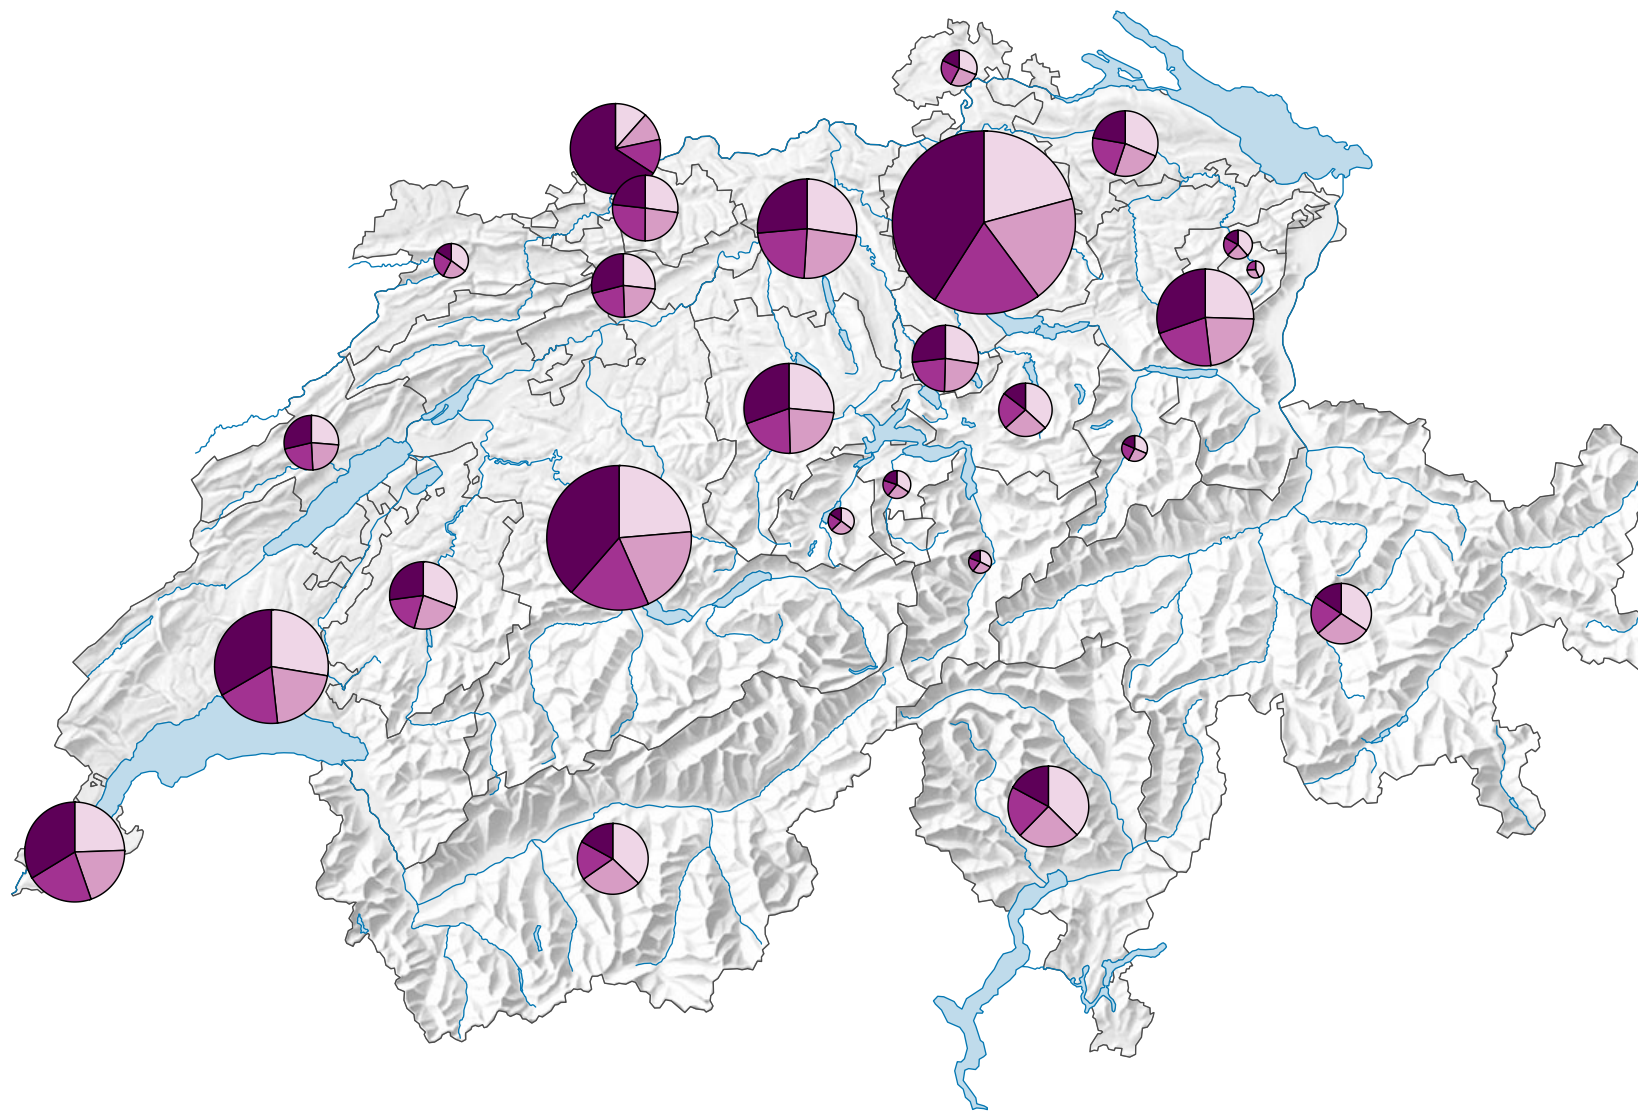

Beschäftigte nach Grössenklassen, 2020

Anzahl Beschäftigte

Schweiz: 4 523 724

Grössenklassen

- Mikrounternehmen
(Schweiz: 1 170 875)
- Kleine Unternehmen
(Schweiz: 965 692)
- Mittlere Unternehmen
(Schweiz: 899 172)
- Grossunternehmen
(Schweiz: 1 487 985)

0 35 70 km

Raumgliederung:
Kantone