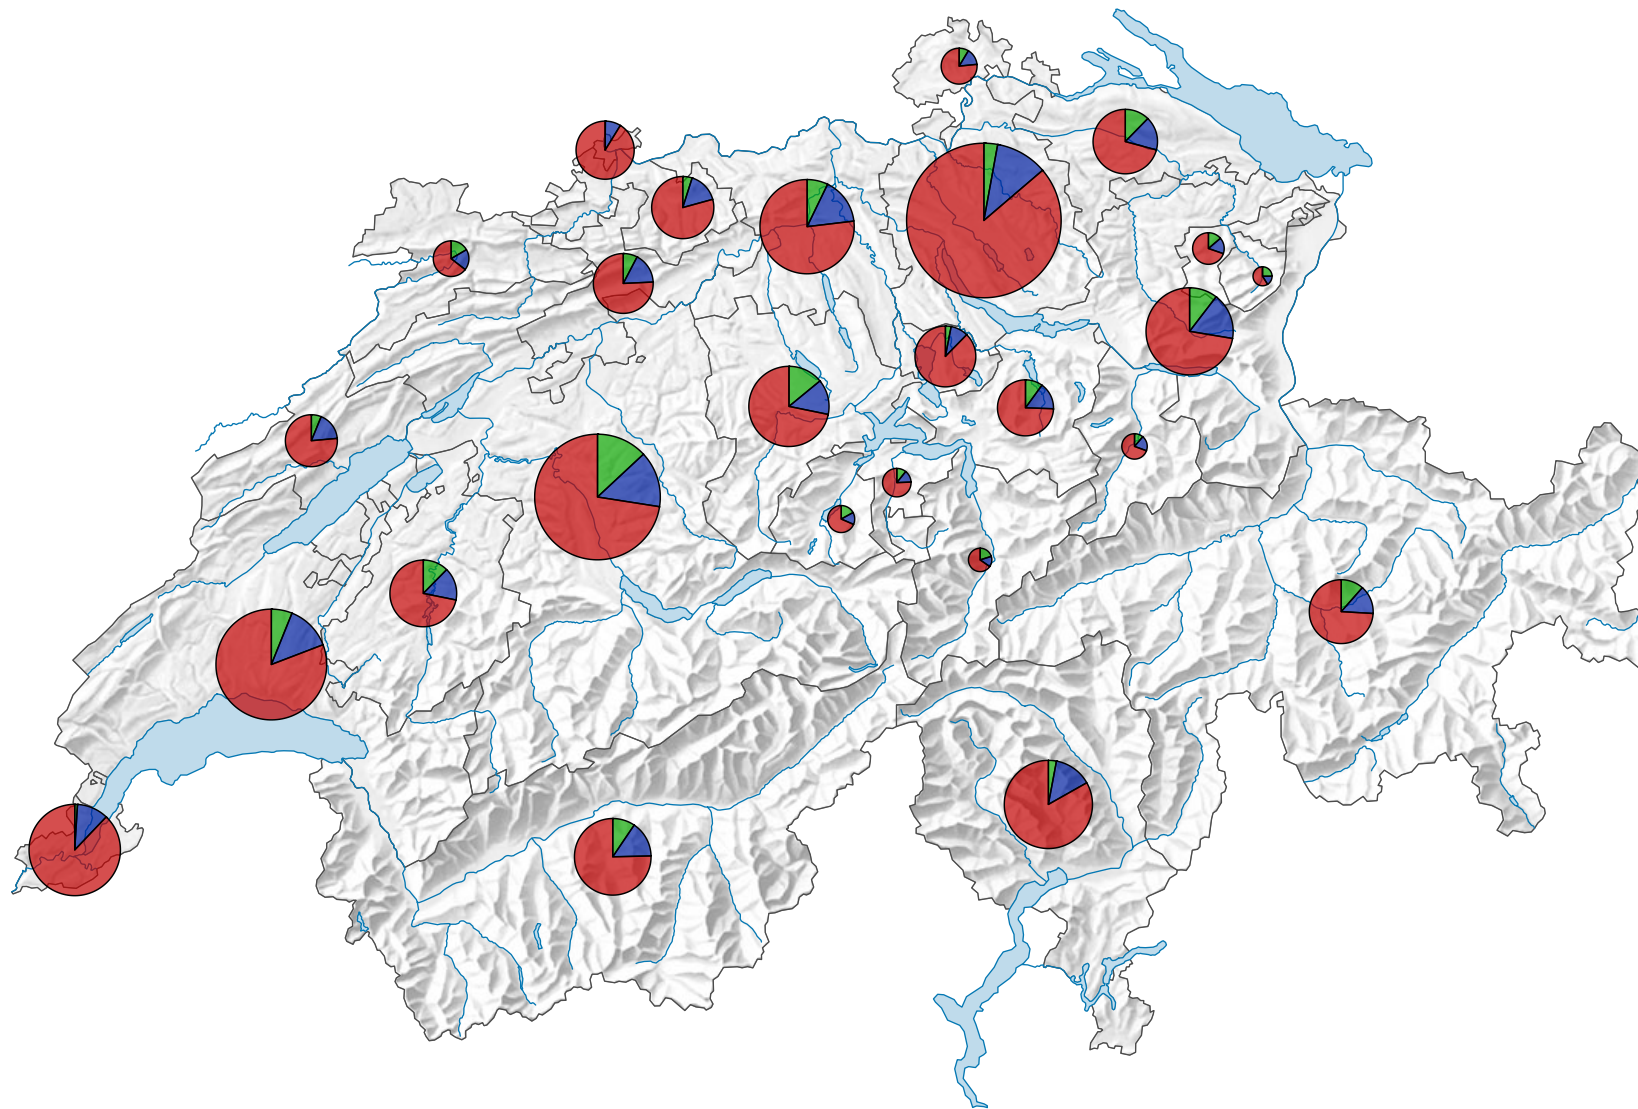

# Etablissements selon les trois secteurs économiques, en 2020

## Nombre total d'établissements

Suisse: 694 851

## Secteur économique

- Secteur 1 (Suisse: 52 063)
- Secteur 2 (Suisse: 96 049)
- Secteur 3 (Suisse: 546 739)

0 35 70 km

Niveau géographique:  
Cantons