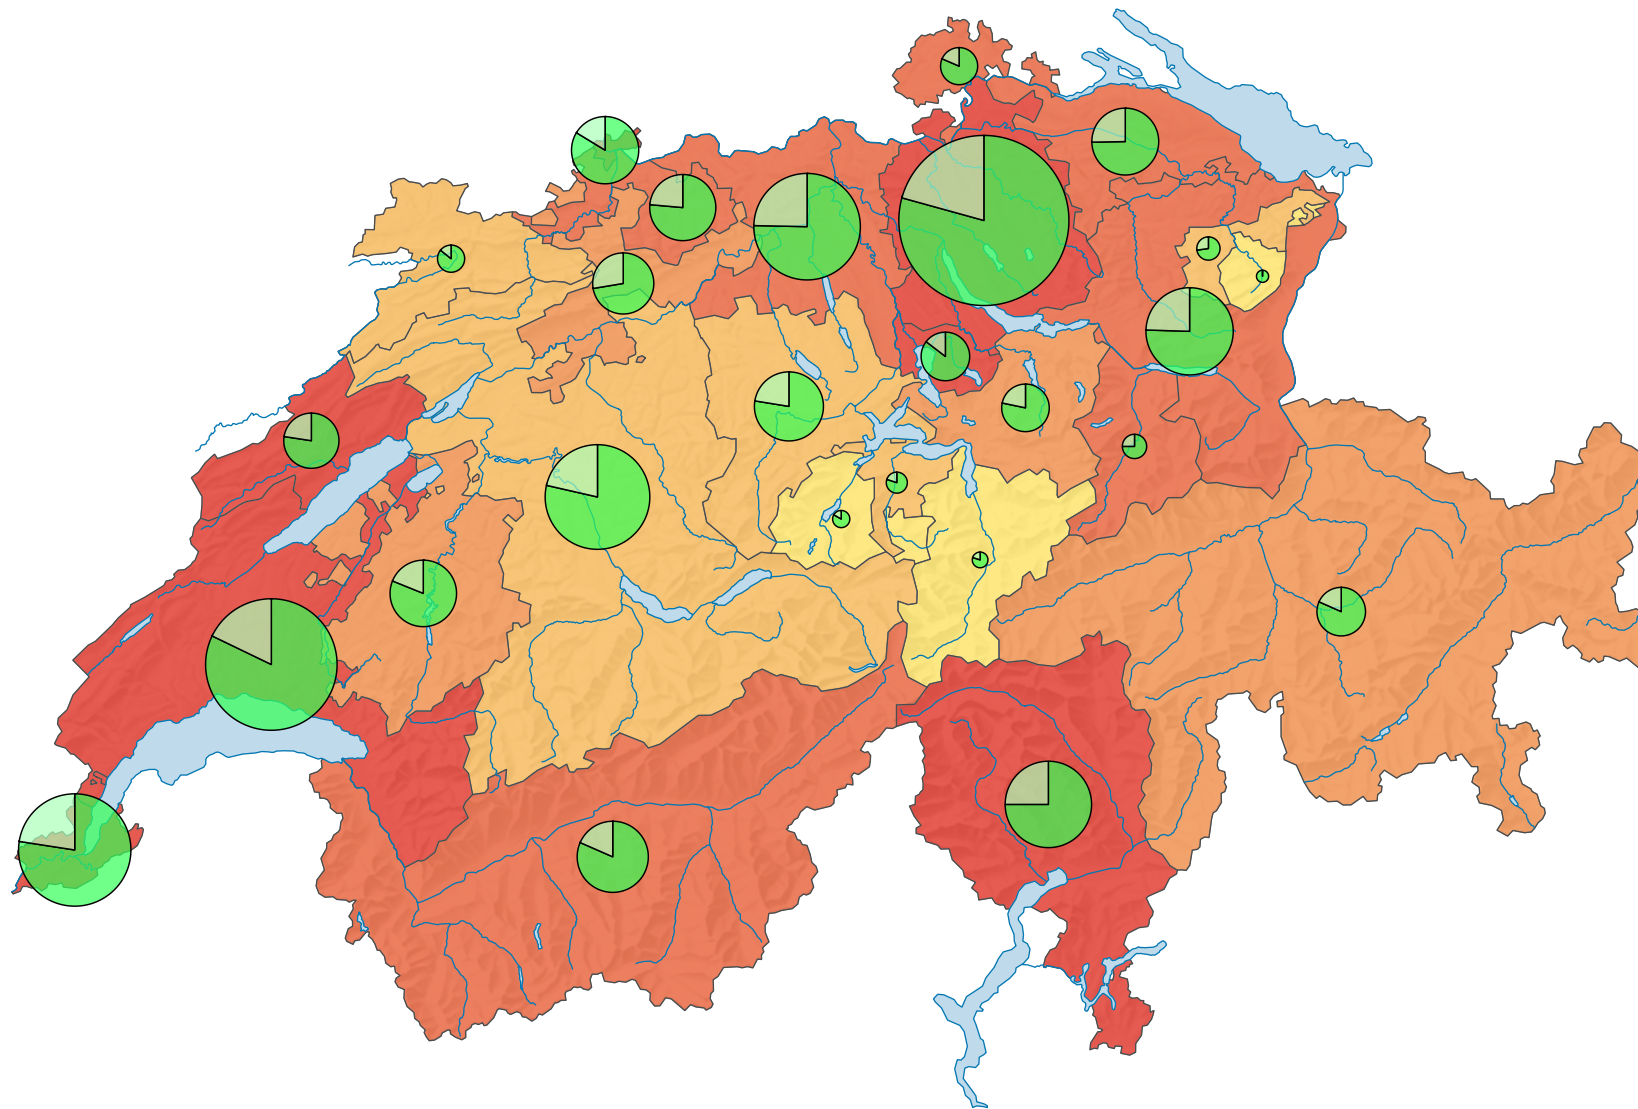

Population résidente permanente issue de la migration, en 2021

Part de la population* issue de la migration, en %

Suisse: 39,5

* relative à la population résidente permanente à partir de 15 ans

Nombre de personnes** issues de la migration en milliers

Suisse: 2 890

Génération

** âgées de 15 ans ou plus

Niveau géographique:
Cantons