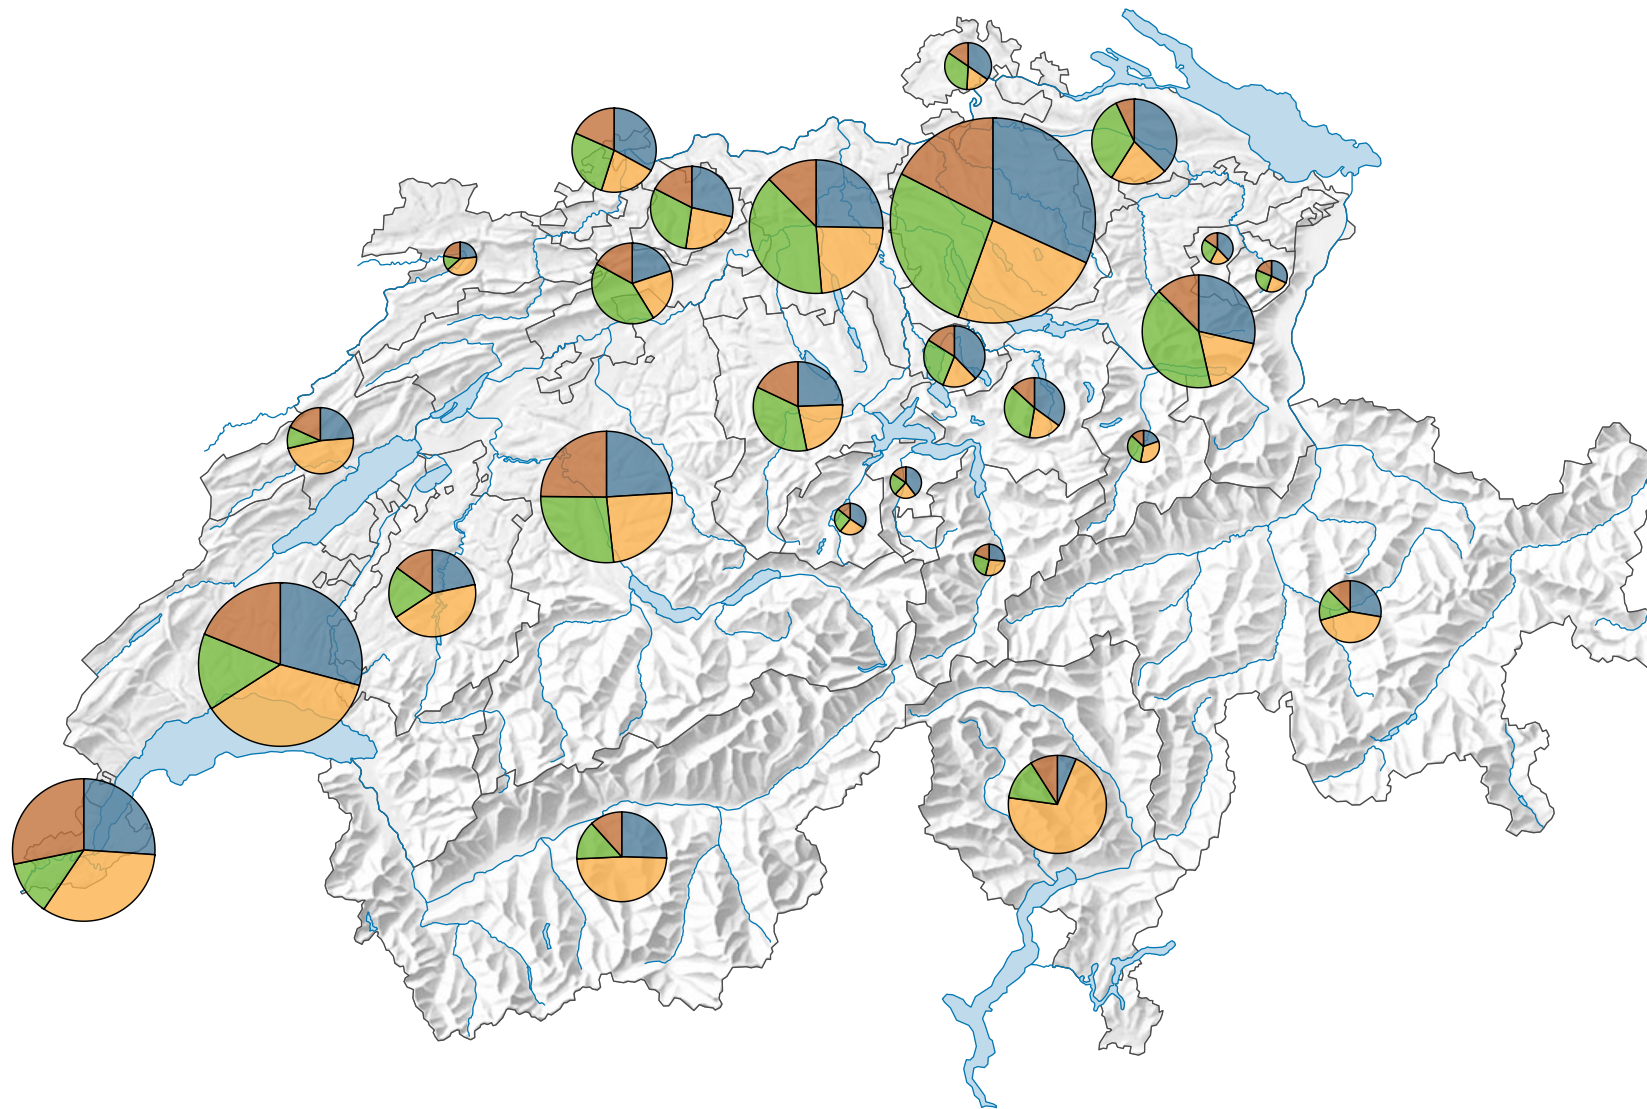

# Ständige Wohnbevölkerung nach Nationalitätengruppen\*, 2021

Symbole mit einem Wert unter 10 000 wurden zur besseren Lesbarkeit visuell vergrößert dargestellt.

**Anteil der Staatsangehörigen verschiedener Nationalitätengruppen an der gesamten ständigen ausländischen Wohnbevölkerung, in %**

- Nord- und Westeuropa (Schweiz: 613 150)
- Südwesteuropa (Schweiz: 672 368)
- Ost- und Südosteuropa (Schweiz: 569 429)
- Sonstige Länder (Schweiz: 389 234)

\*Siehe Erläuterungen