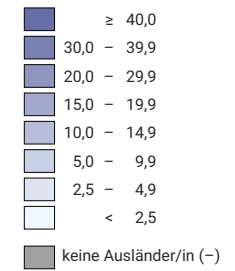

Ständige Wohnbevölkerung mit französischer Staatsangehörigkeit, 2021

Anteil der französischen Staatsangehörigen
an der gesamten ständigen ausländischen
Wohnbevölkerung, in %

Schweiz: 6,7

0 35 70 km

Raumgliederung:
Politische Gemeinden