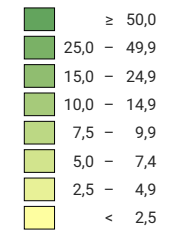

Anteil der ständigen ausländischen Bevölkerung an der gesamten ständigen Wohnbevölkerung, in %

Schweiz: 25,7

Anzahl Ausländer/innen

Schweiz: 2 244 181

Symbole mit einem Wert unter 250 wurden zur besseren Lesbarkeit visuell vergrössert dargestellt.

Raumgliederung:
Politische Gemeinden