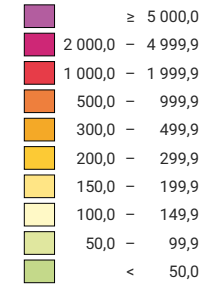

## Habitants par km<sup>2</sup> de la surface totale

Suisse: 216,8