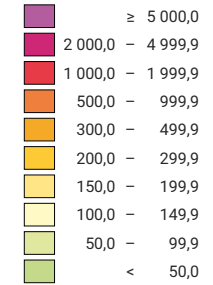

Einwohner/innen pro km² Gesamtfläche

Schweiz: 216,8

Anzahl Einwohner/innen

Schweiz: 8 738 791

Symbole mit einem Wert unter 1 000 wurden zur besseren Lesbarkeit visuell vergrößert dargestellt.

Raumgliederung:
Politische Gemeinden