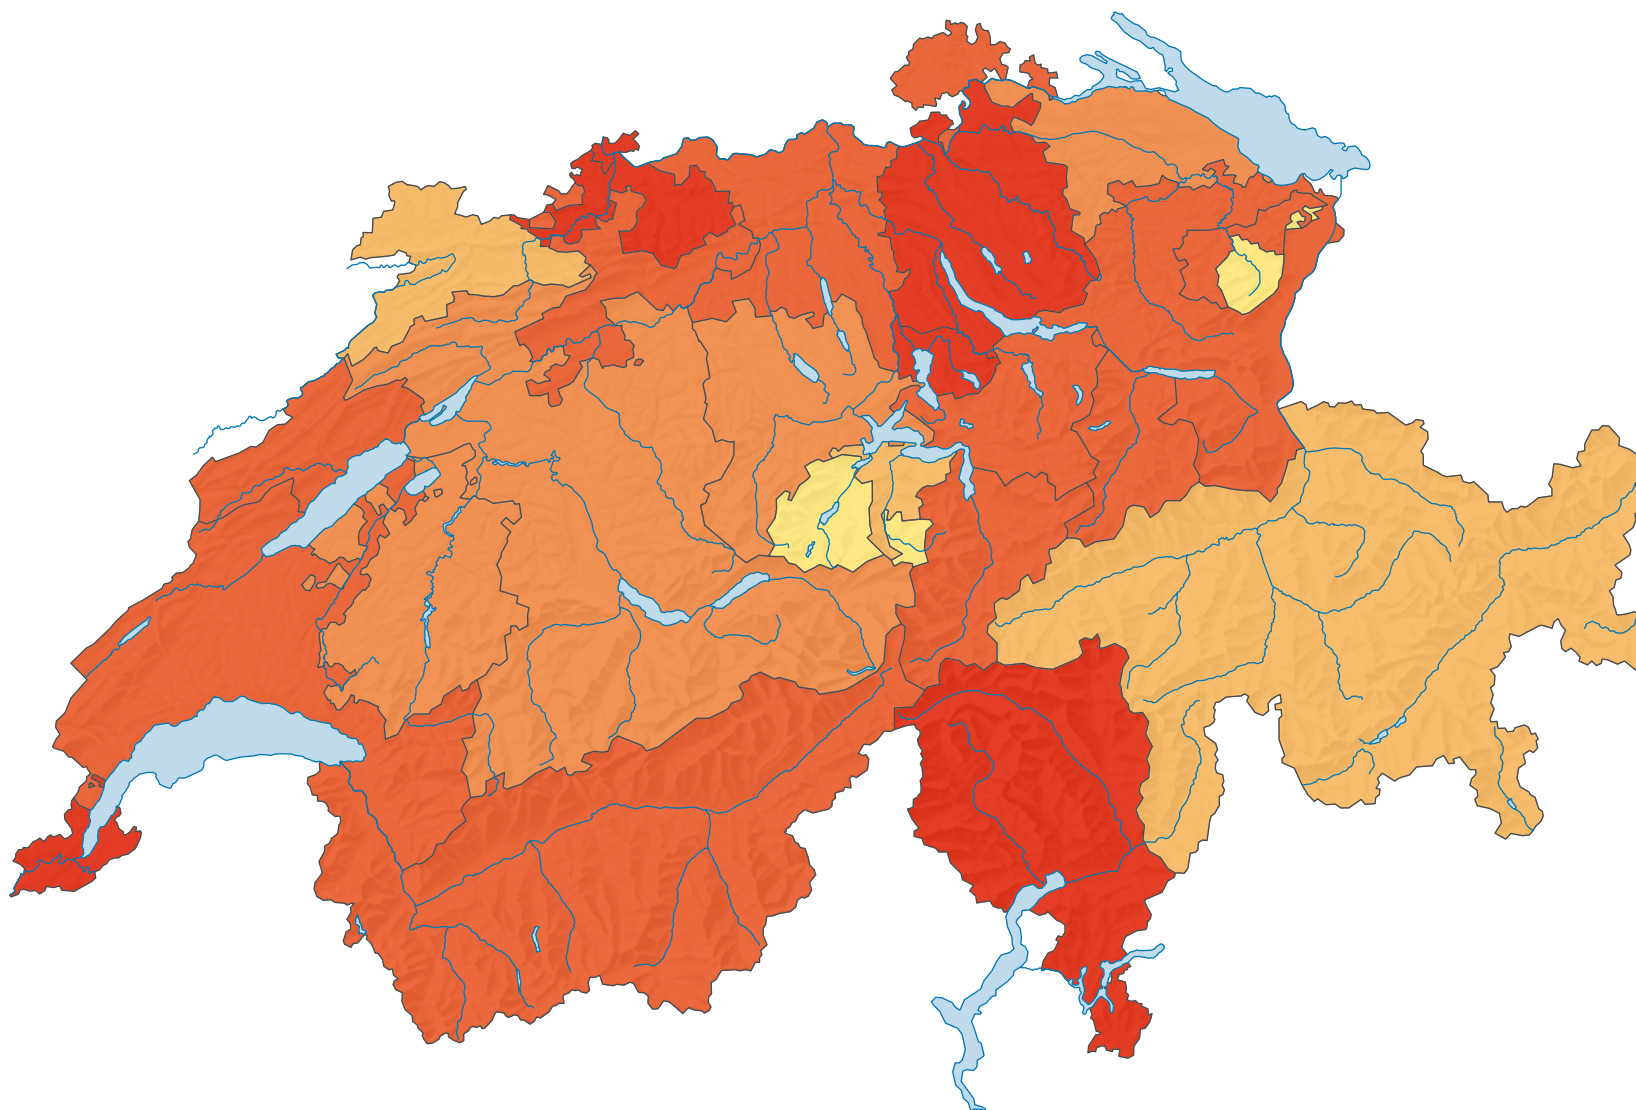

## Part de la population qui vit dans l'espace urbain\* de la Suisse, en %

Suisse: 84,8

\* Espaces des centres urbains ou sous influence des centres urbains selon la typologie de l'OFS "L'espace à caractère urbain, 2012"

0 35 70 km

Niveau géographique:  
Cantons