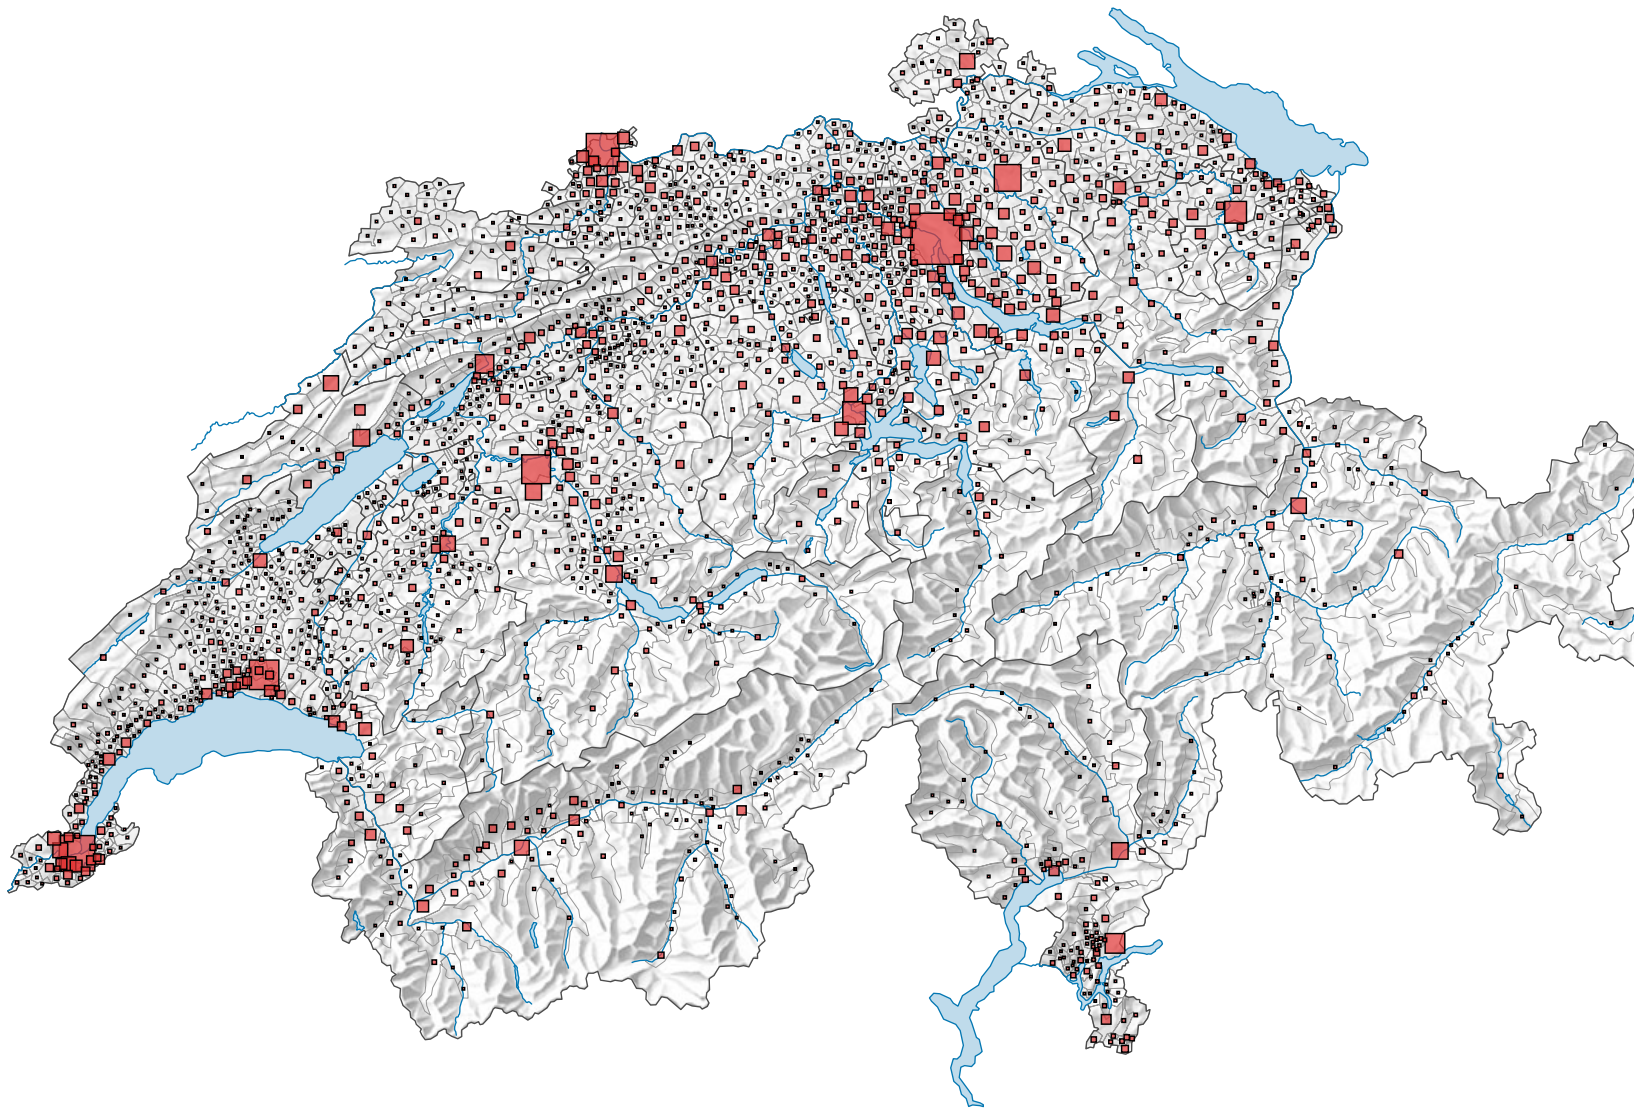

Population résidante permanente, en 2021

Population à la fin de l'année

Suisse: 8 738 791

Pour des raisons de lisibilité, la taille des symboles ayant une valeur inférieure à 1 000 a été augmentée.

0 35 70 km

Niveau géographique:
Communes