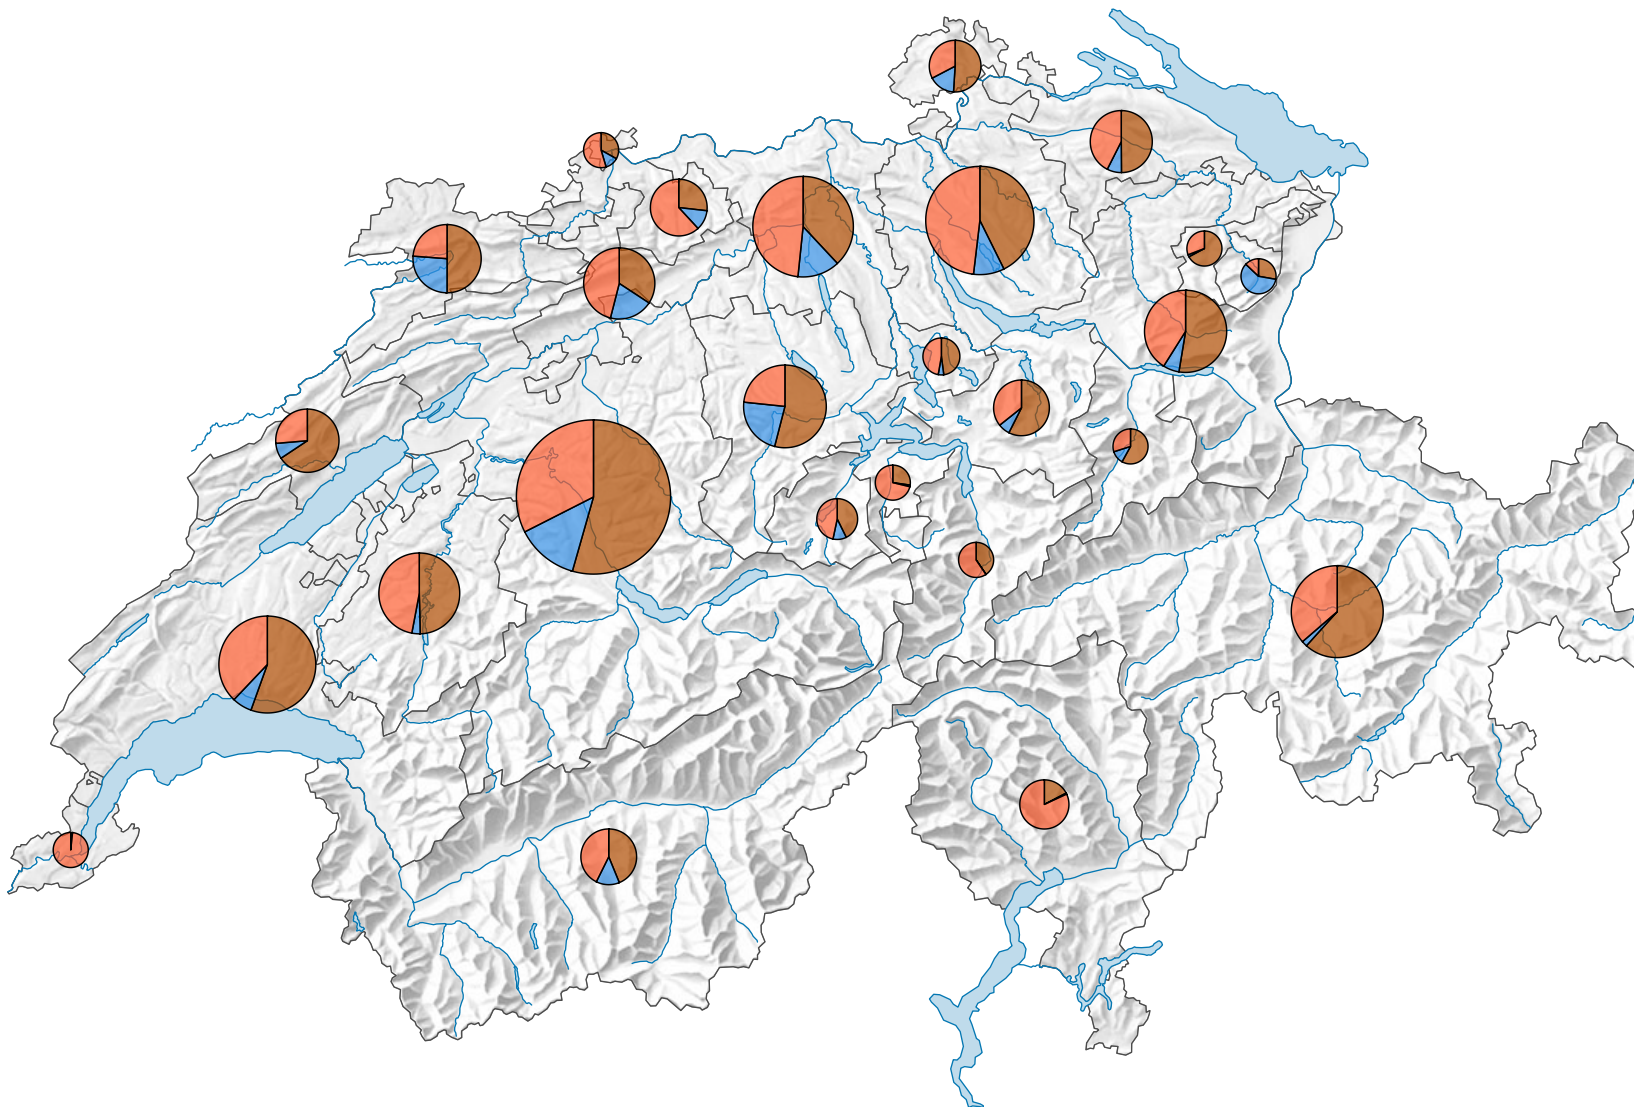

## Récolte de bois, total en m<sup>3</sup>

Suisse: 4 997 883

Pour des raisons de lisibilité, la taille des symboles ayant une valeur inférieure à 50 000 a été augmentée.

## Groupes d'assortiment:

- Grumes  
(Suisse: 2 449 910)
- Bois d'industrie  
(Suisse: 550 076)
- Bois d'énergie  
(Suisse: 1 980 228)

0 35 70 km

Niveau géographique:  
Cantons