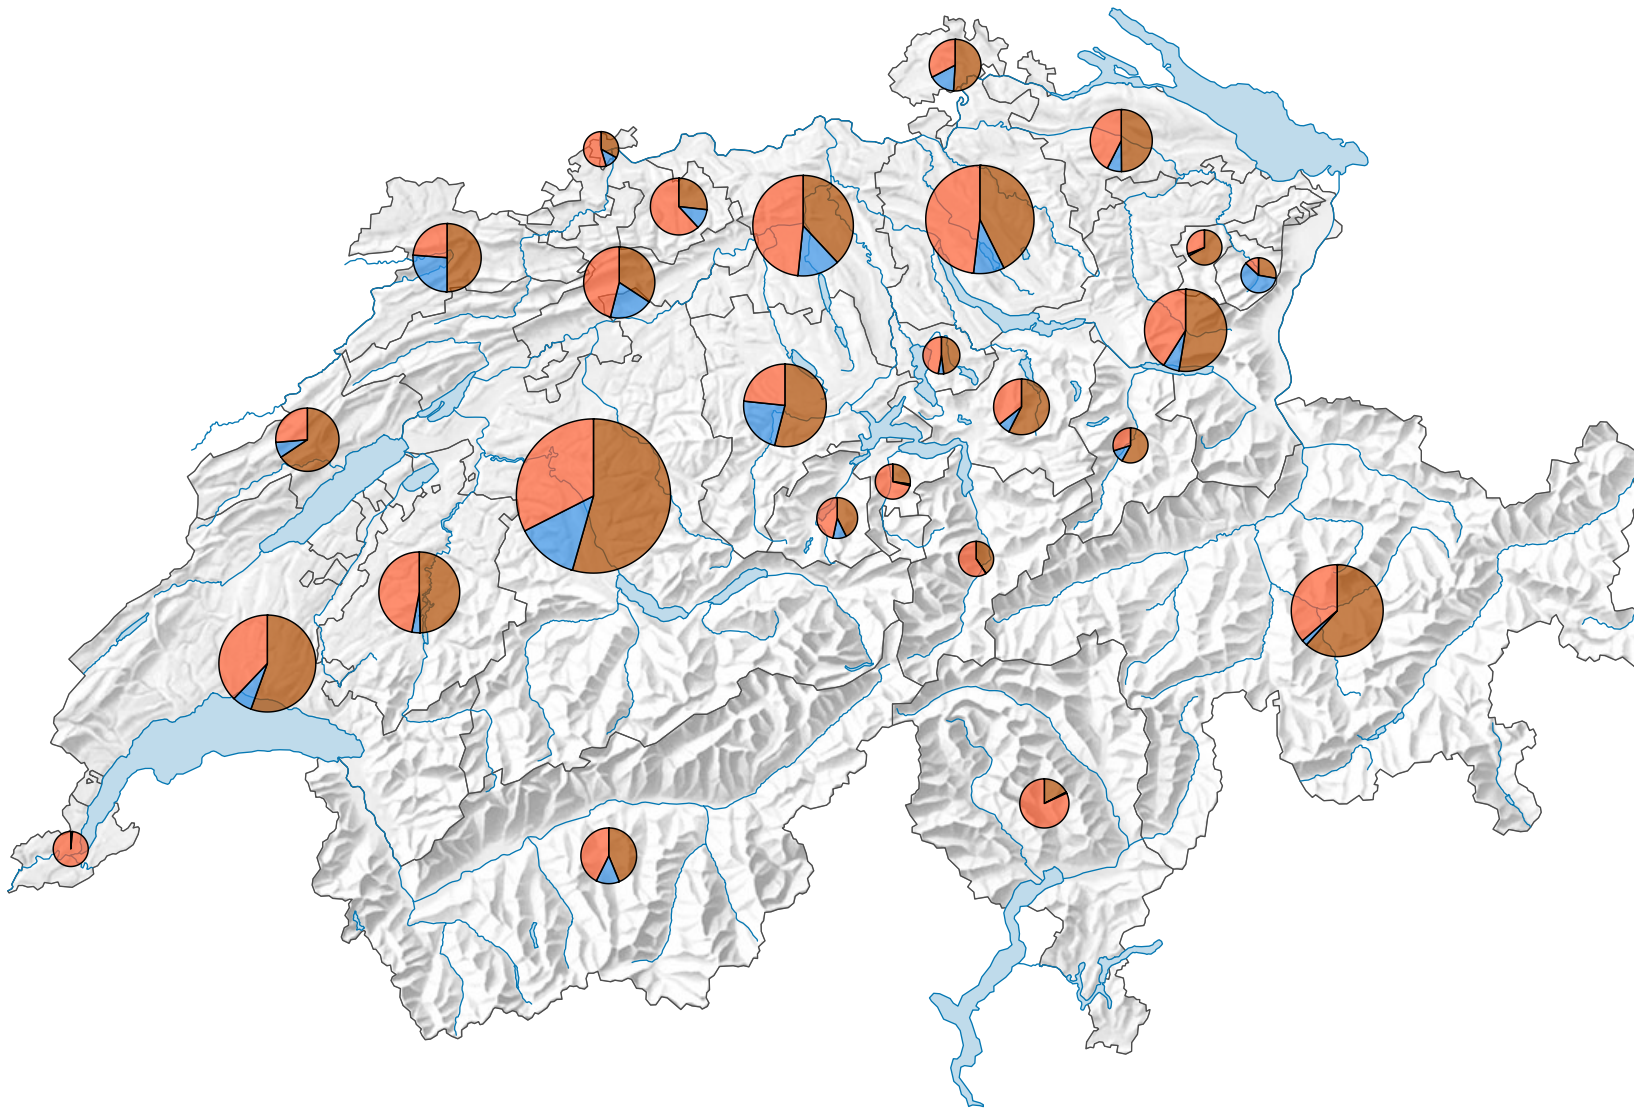

Total Holzernte, in m³

Schweiz: 4 997 883

Symbole mit einem Wert unter 50 000 wurden zur besseren Lesbarkeit visuell vergrößert dargestellt.

Sortimentsgruppen:

- Stammholz
(Schweiz: 2 449 910)
- Industrieholz
(Schweiz: 550 076)
- Energieholz
(Schweiz: 1 980 228)

0 35 70 km

Raumgliederung:
Kantone