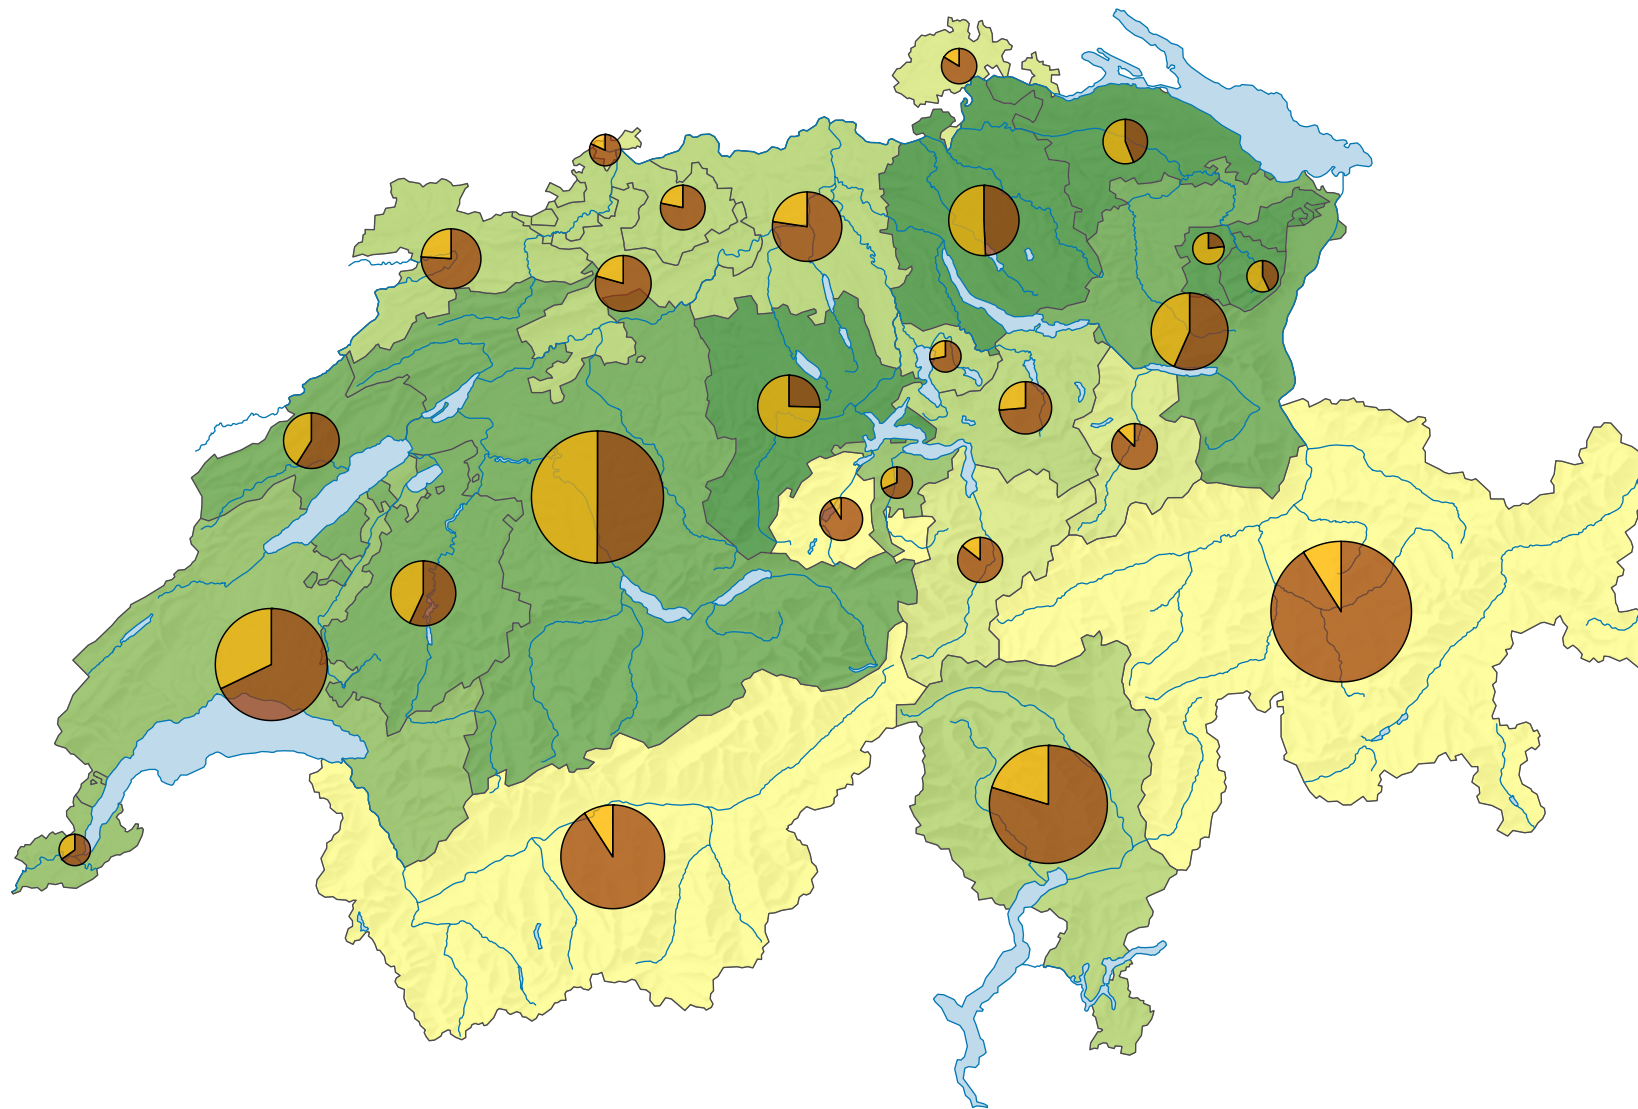

# Forêt selon les catégories de propriétaire, en 2021

## Part en % de forêt privée dans la surface forestière totale

Suisse: 29,3

## Surface forestière en hectares

Suisse: 1 270 596

Pour des raisons de lisibilité, la taille des symboles ayant une valeur inférieure à 10 000 a été augmentée.

## Catégories de propriétaire:

Niveau géographique:  
Cantons