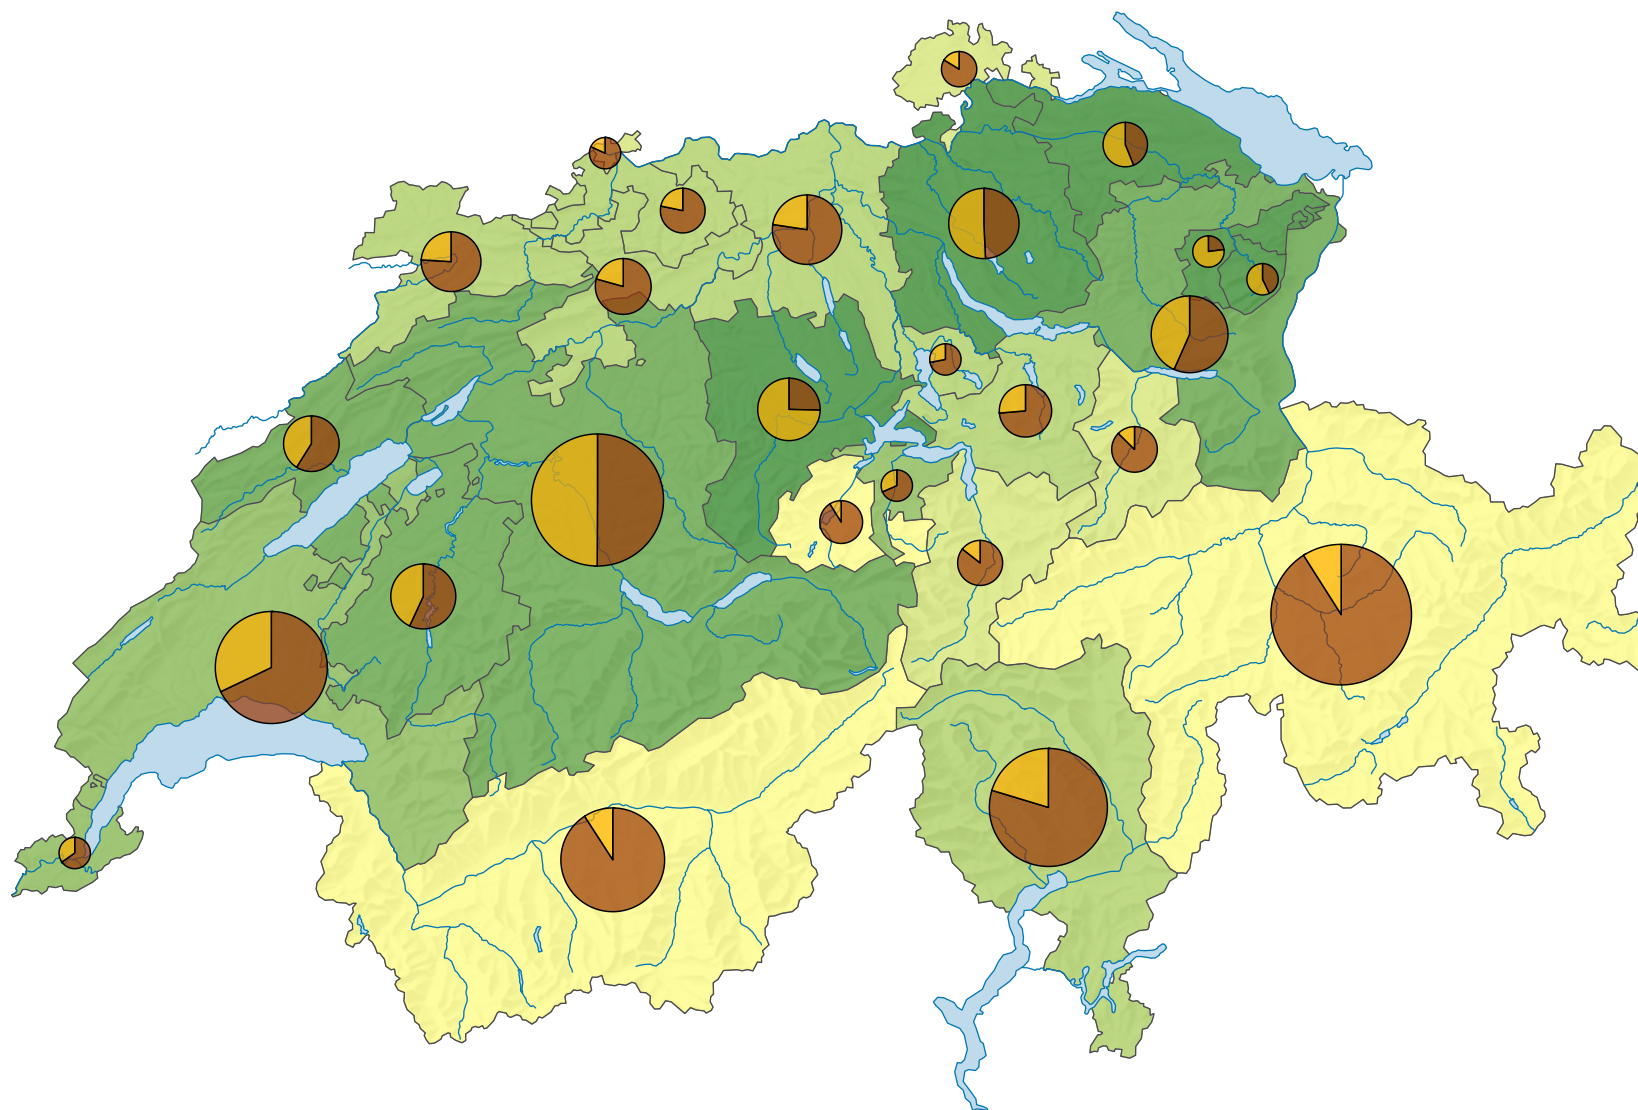

Forêt selon les catégories de propriétaire, en 2021

Part en % de forêt privée dans la surface forestière totale

Suisse: 29,3

Surface forestière en hectares

Suisse: 1 270 596

Pour des raisons de lisibilité, la taille des symboles ayant une valeur inférieure à 10 000 a été augmentée.

Catégories de propriétaire:

Niveau géographique:
Cantons