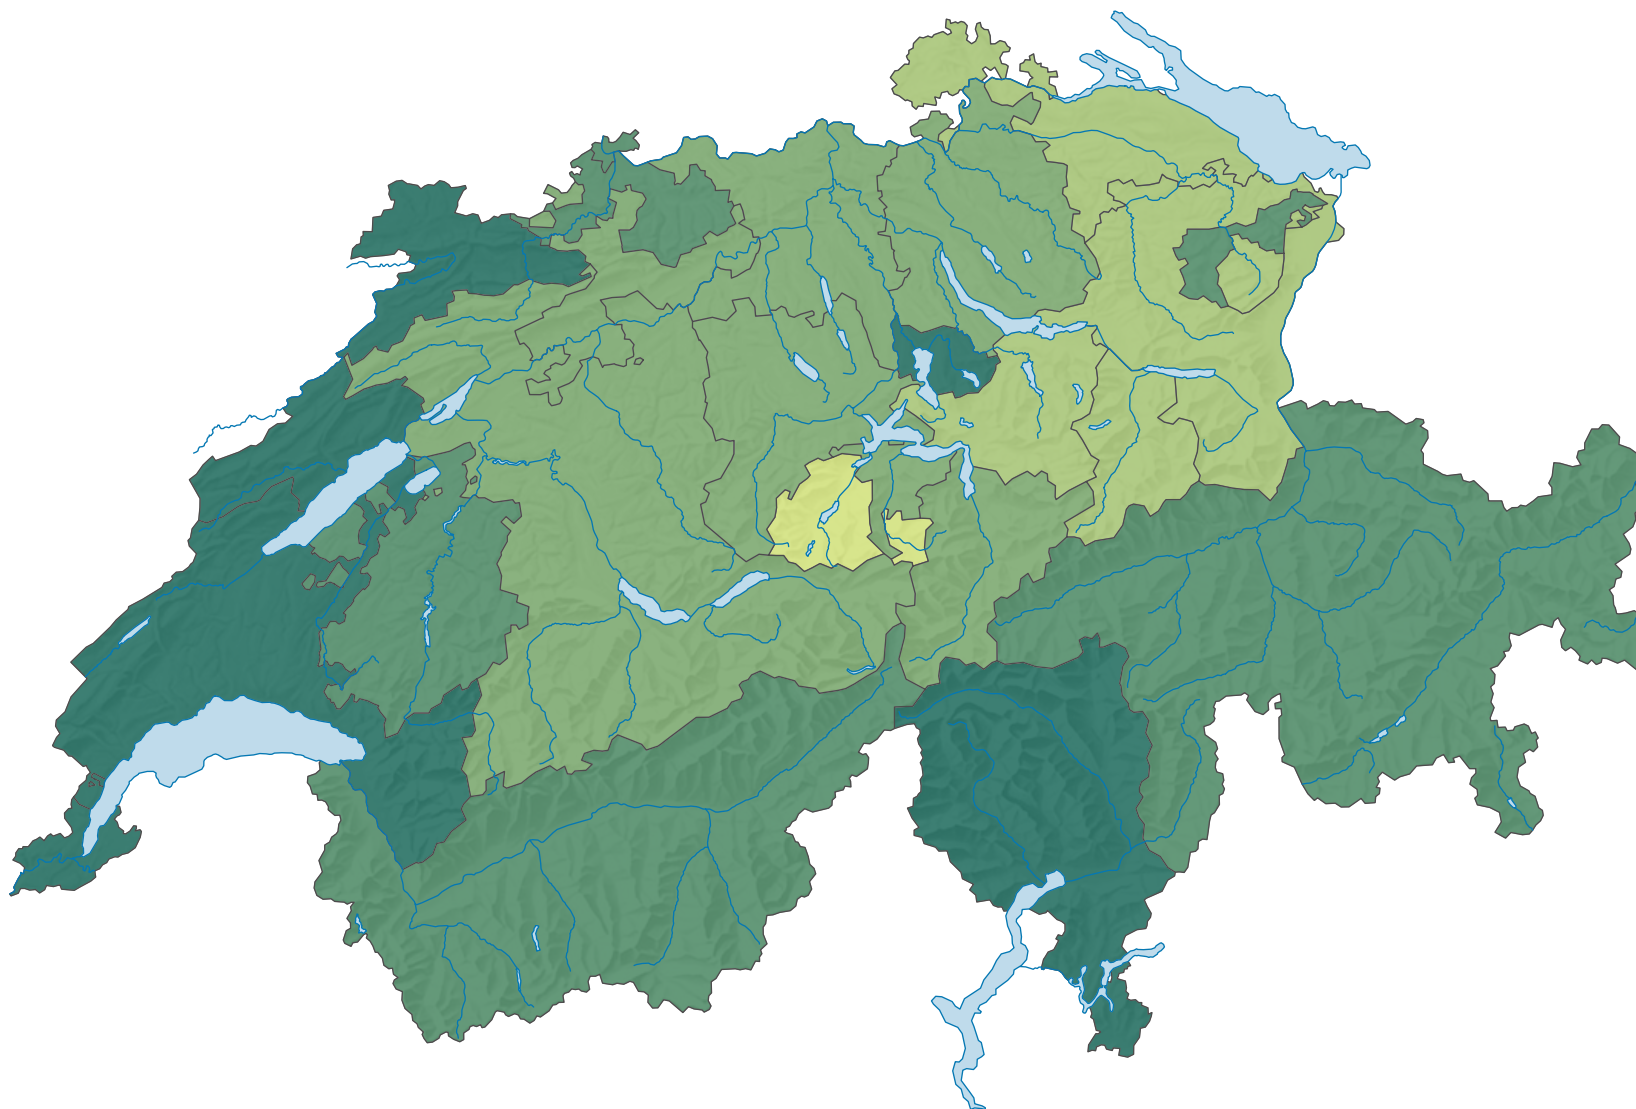

# Taux de diplômés des hautes écoles universitaires, en 2021

## Diplômés, en %

Suisse: 16,0

Proportion de nouveaux diplômés: licence/diplôme HEU et bachelor HEU parmi la population résidente suisse du même âge.

0 35 70 km

Niveau géographique:  
Cantons