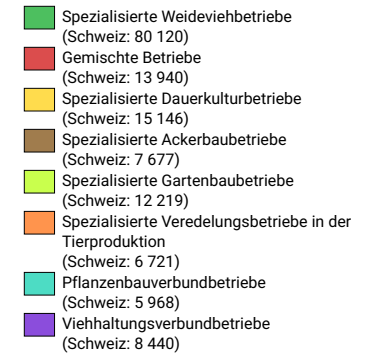

Beschäftigte nach betriebswirtschaftlicher Ausrichtung, 2021

Total Beschäftigte

Schweiz: 150 231

Symbole mit einem Wert unter 300 wurden zur besseren Lesbarkeit visuell vergrössert dargestellt.

Beschäftigte nach betriebswirtschaftlicher Ausrichtung: