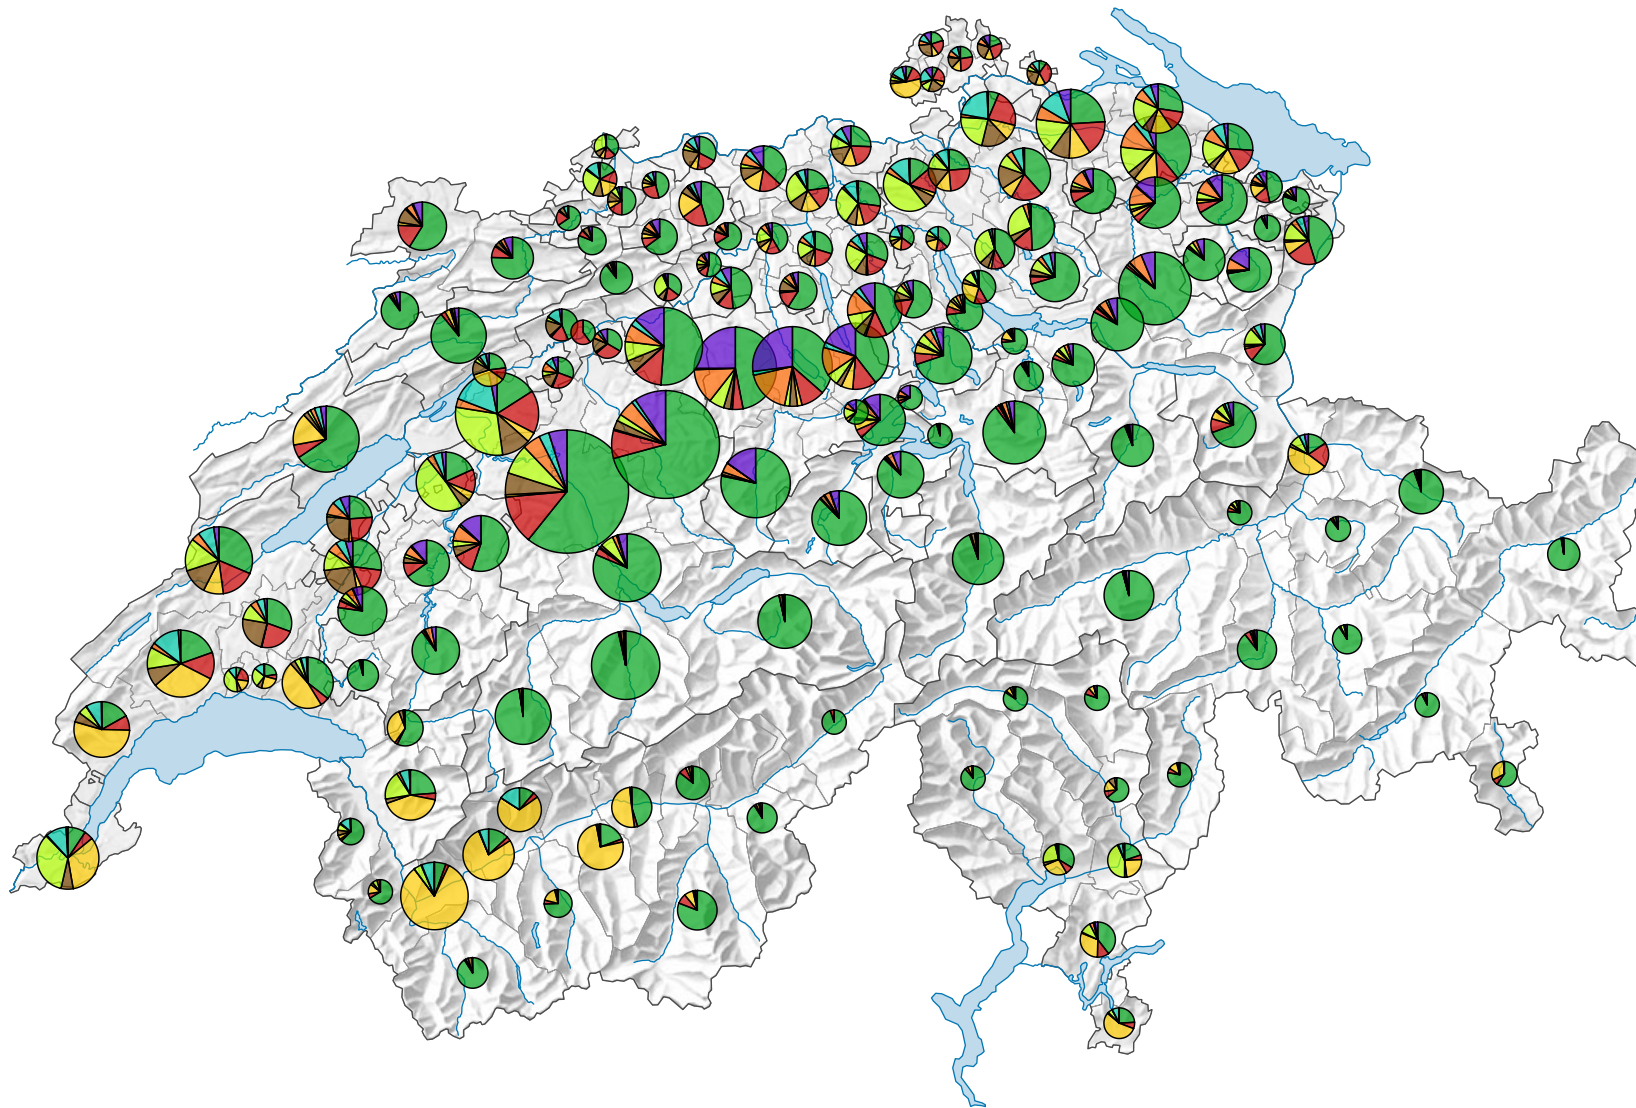

Beschäftigte nach betriebswirtschaftlicher Ausrichtung, 2021

Total Beschäftigte

Schweiz: 150 231

Symbole mit einem Wert unter 300 wurden zur besseren Lesbarkeit visuell vergrössert dargestellt.

Beschäftigte nach betriebswirtschaftlicher Ausrichtung:

0 35 70 km

Raumgliederung:
Bezirke