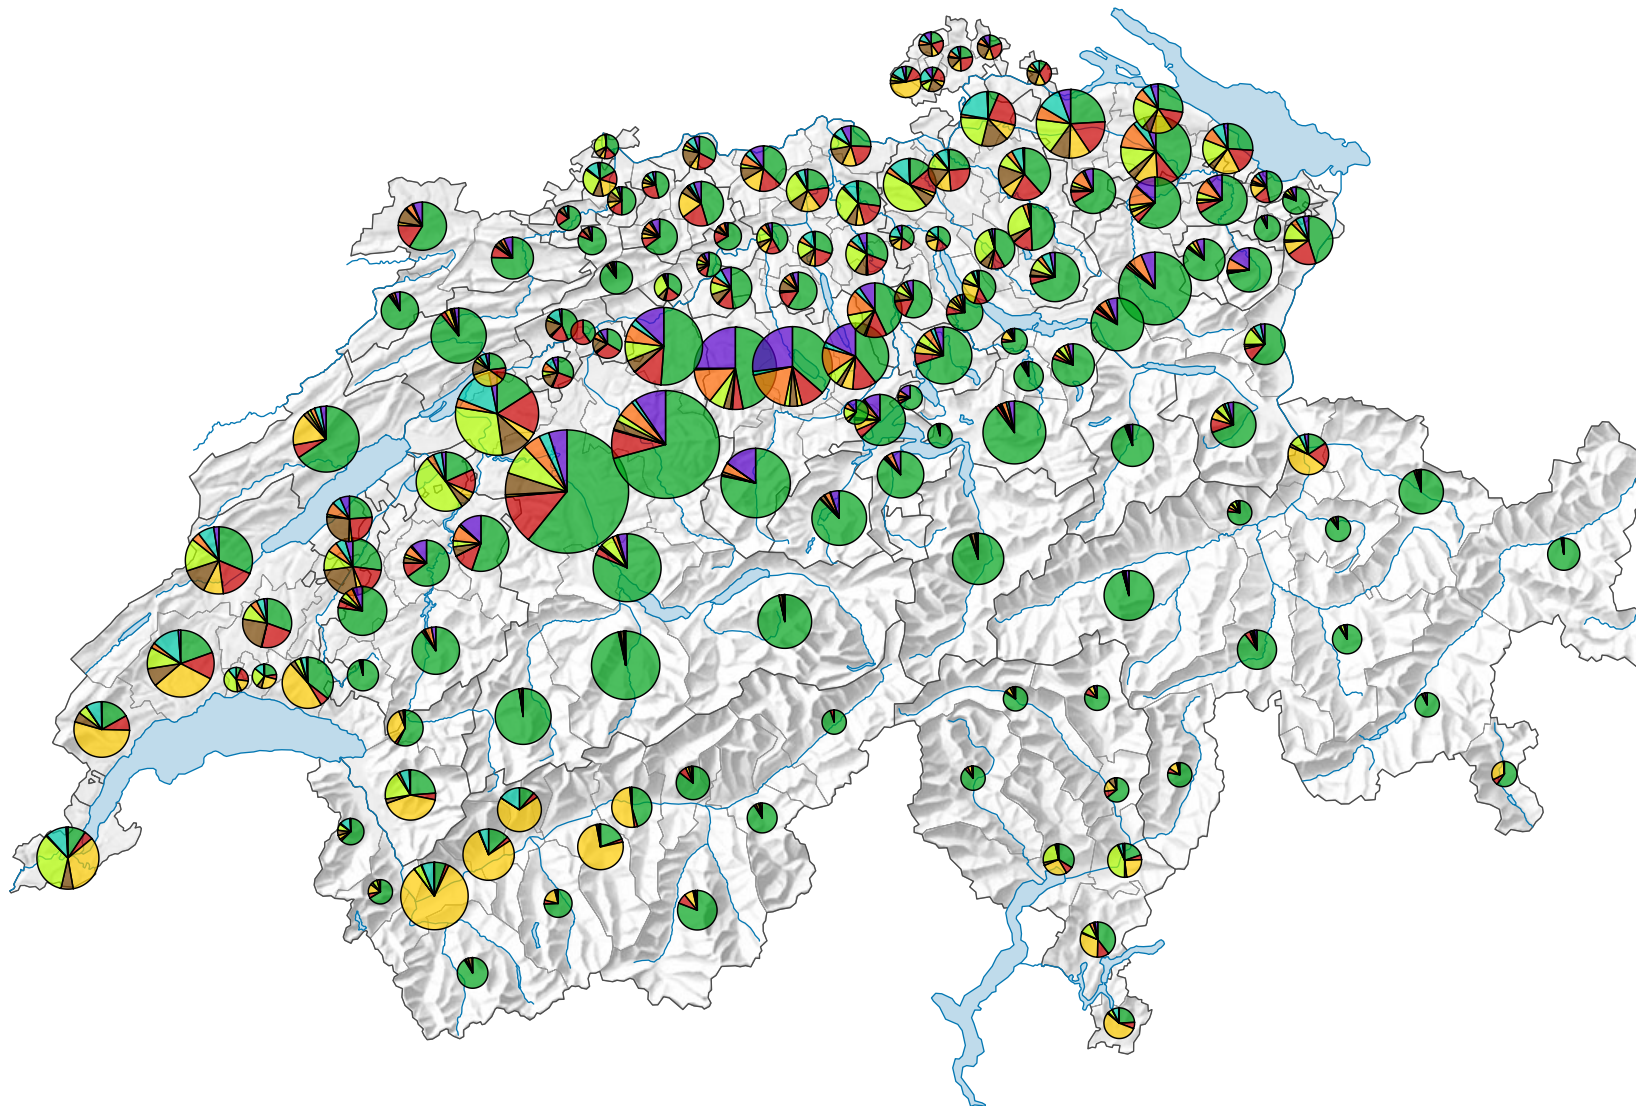

# Beschäftigte nach betriebswirtschaftlicher Ausrichtung, 2021

## Total Beschäftigte

Schweiz: 150 231

Symbole mit einem Wert unter 300 wurden zur besseren Lesbarkeit visuell vergrössert dargestellt.

## Beschäftigte nach betriebswirtschaftlicher Ausrichtung:

0 35 70 km

Raumgliederung:  
Bezirke