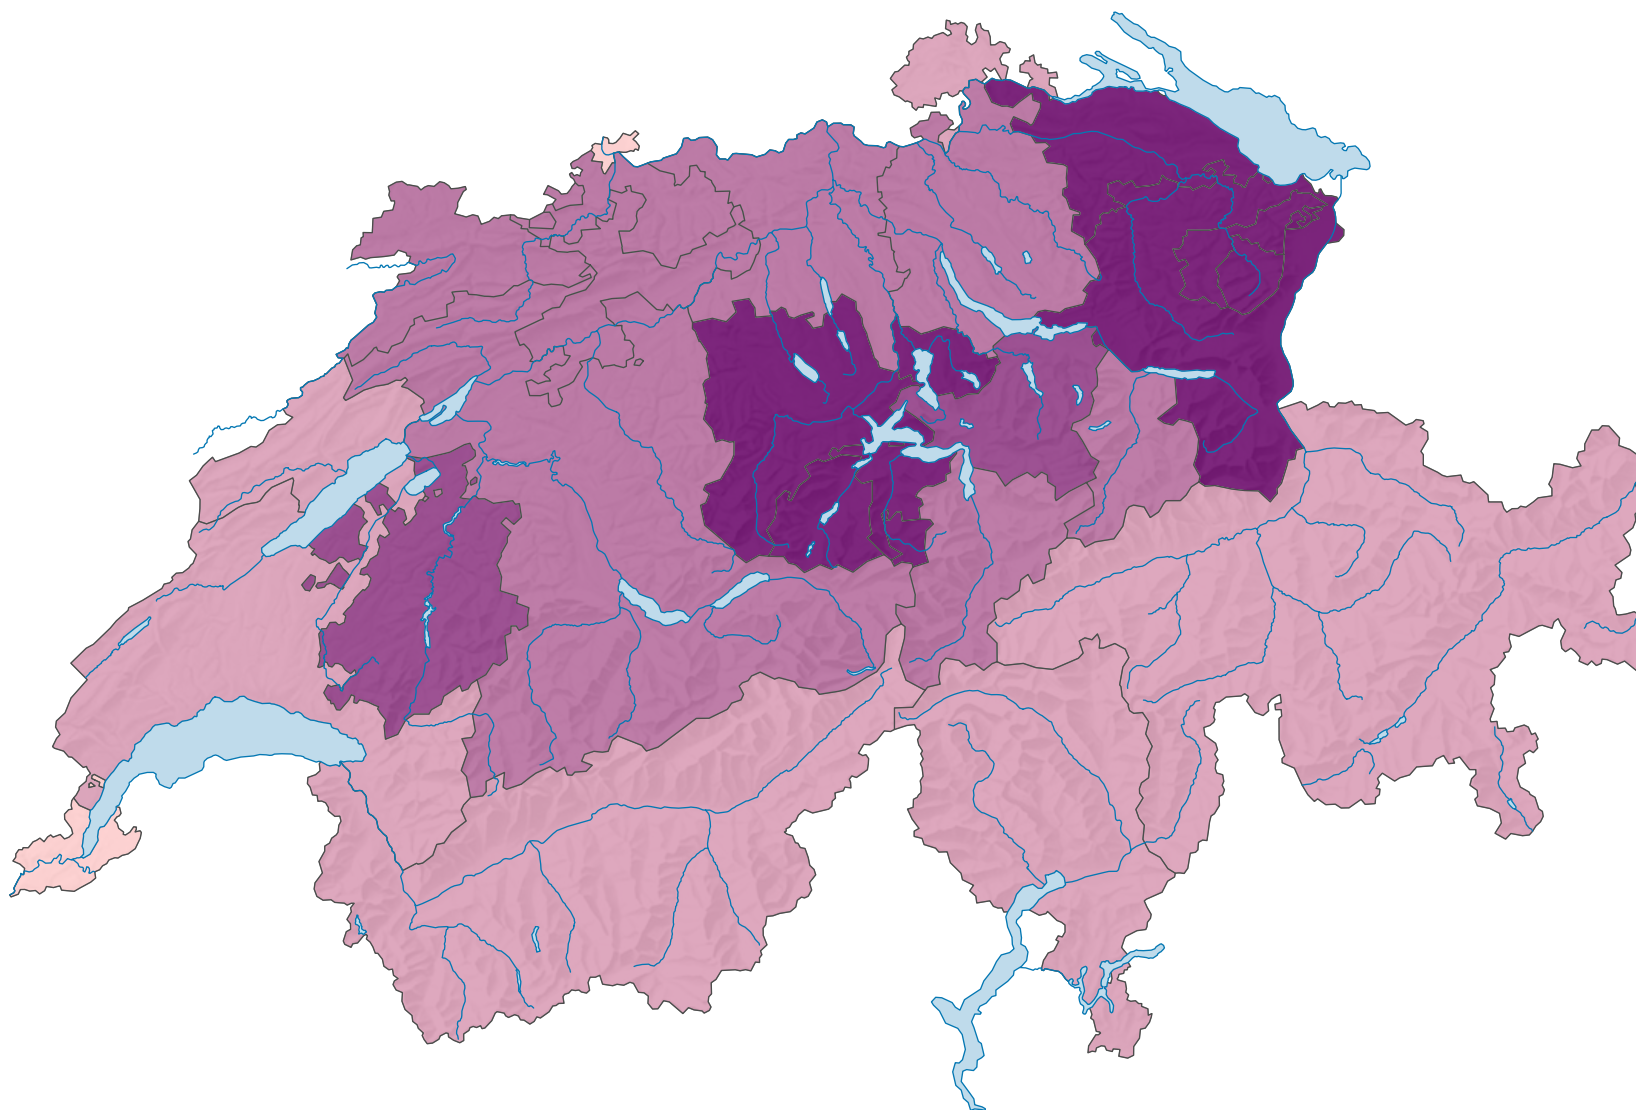

Unités de gros bétail* par hectare

Suisse: 1,2

* Définition voir informations

0 35 70 km

Niveau géographique:
Cantons