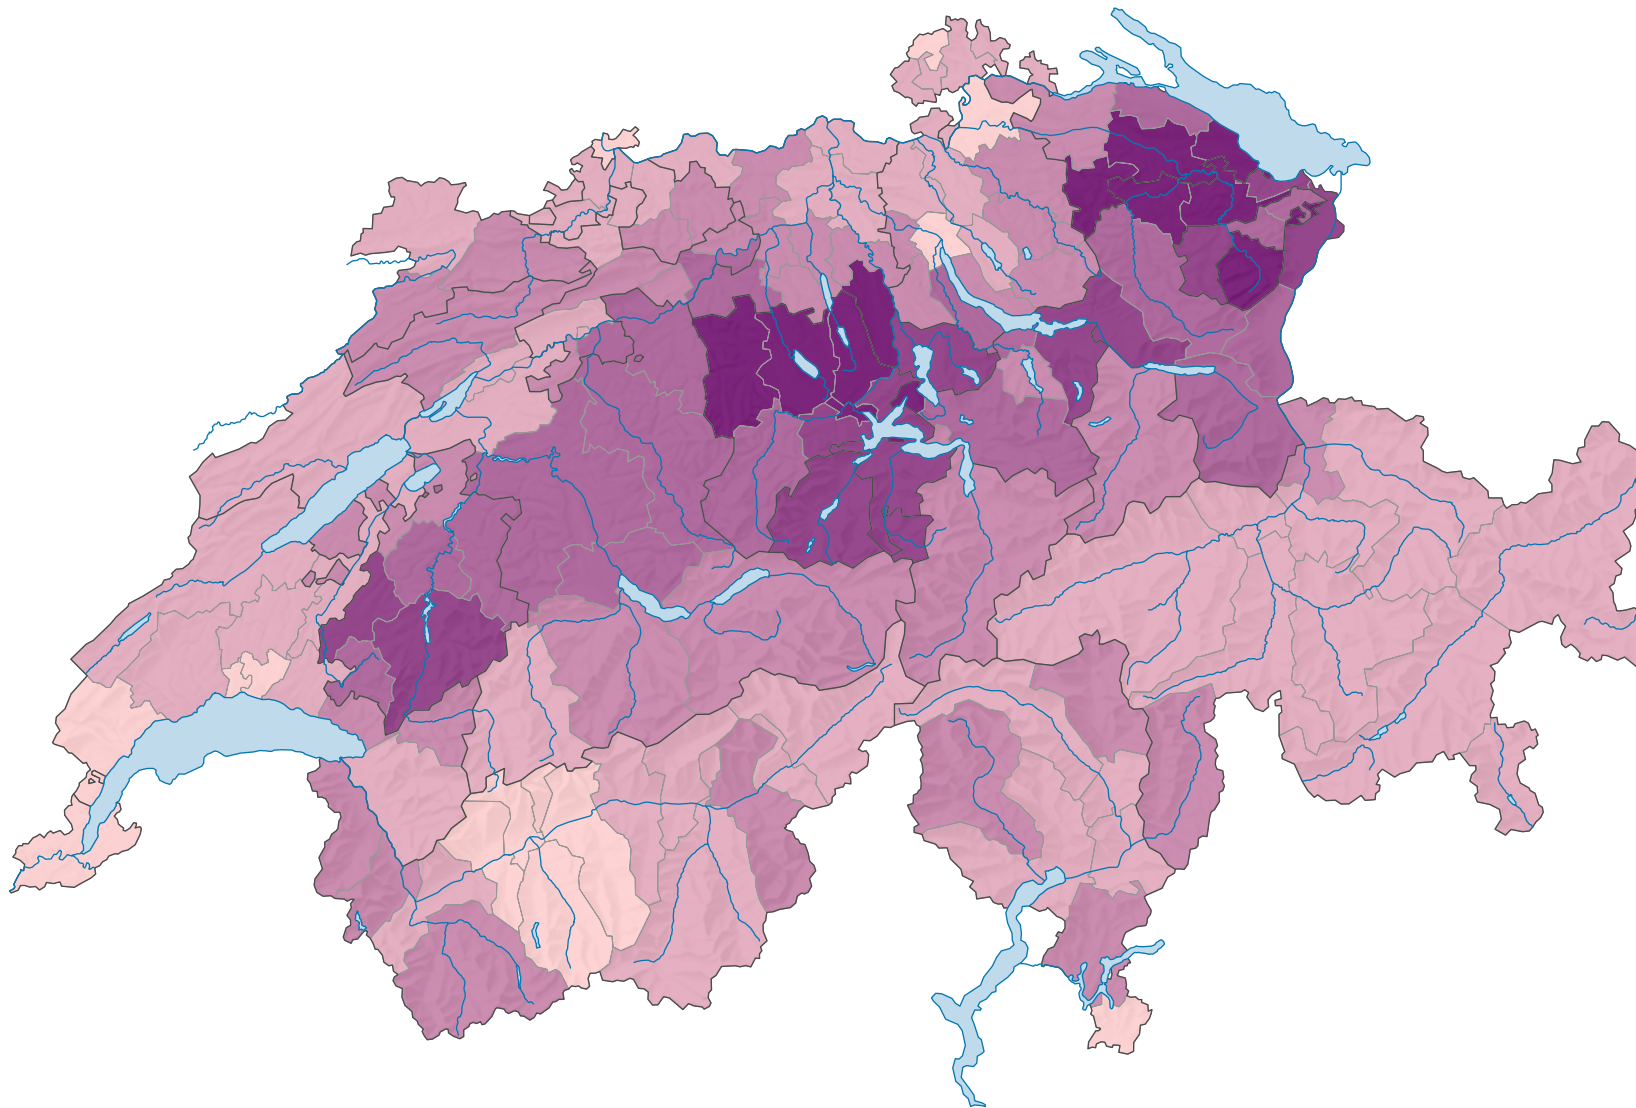

Grossvieheinheiten* pro ha

Schweiz: 1,2

* Siehe Definitionen

0 35 70 km

Raumgliederung:
Bezirke