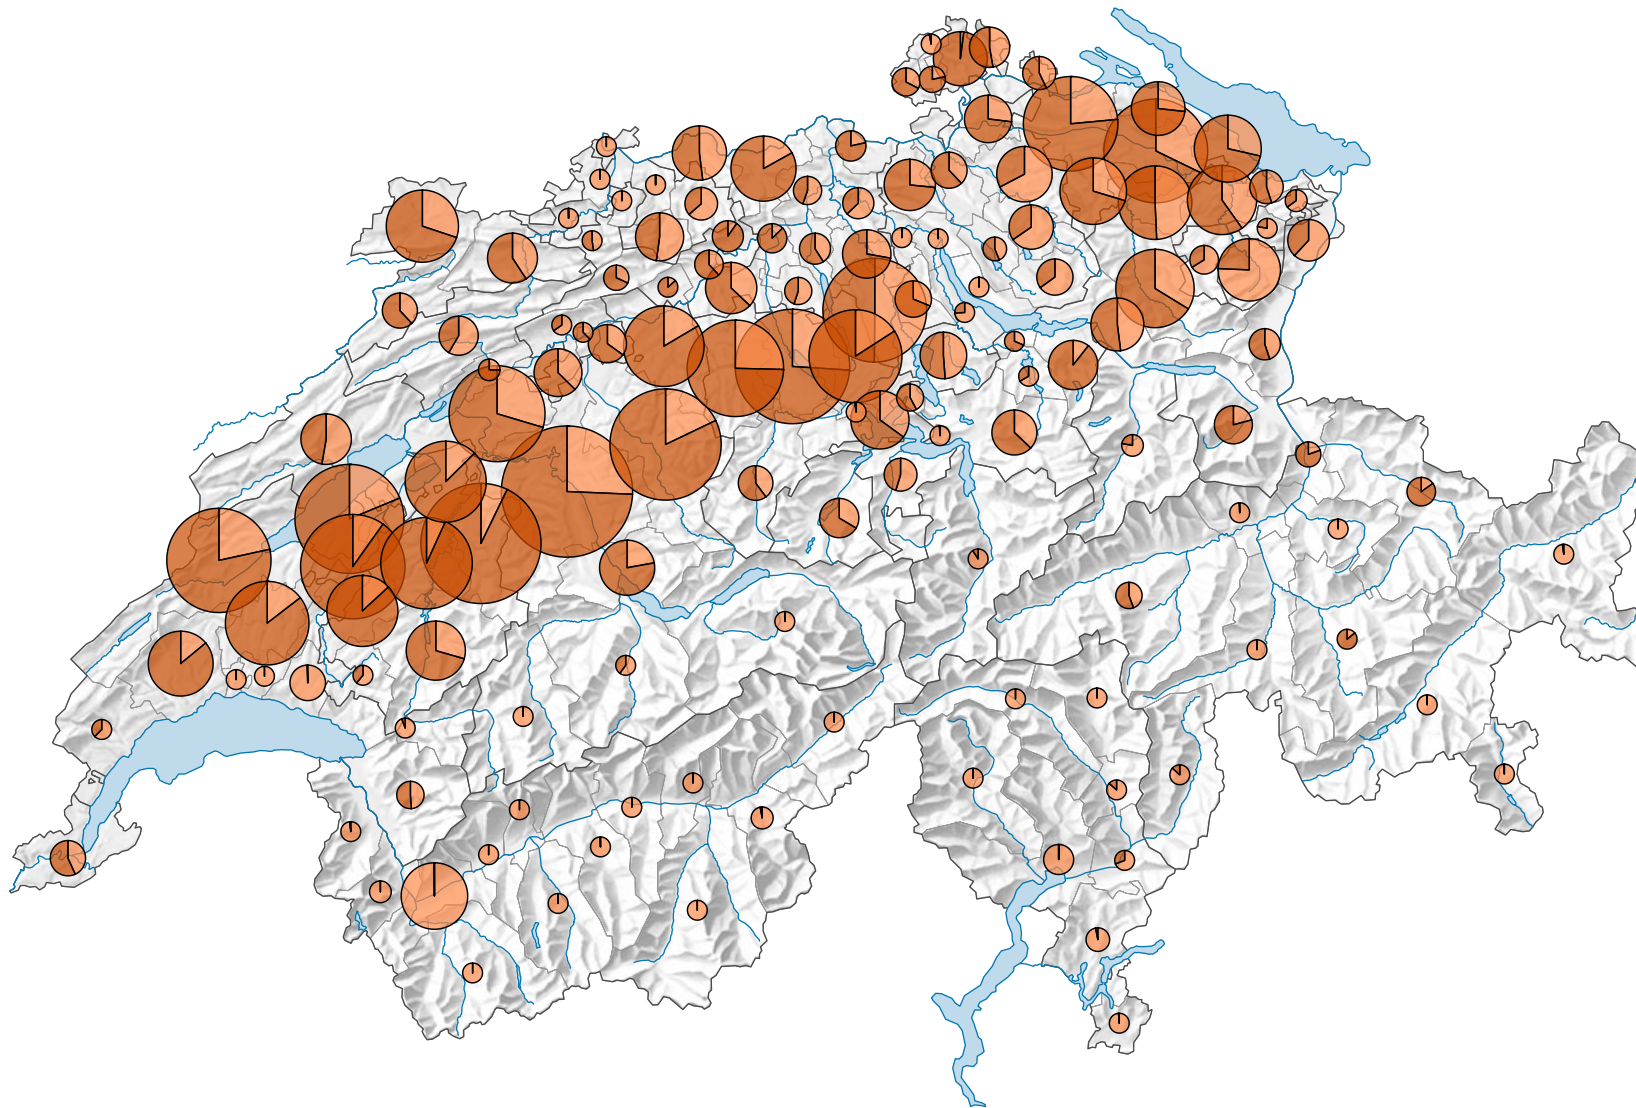

Nombre de poules

Suisse: 12 568 239

Pour des raisons de lisibilité, la taille des symboles ayant une valeur inférieure à 15 000 a été augmentée.

Parts:

0 35 70 km

Niveau géographique:
Districts