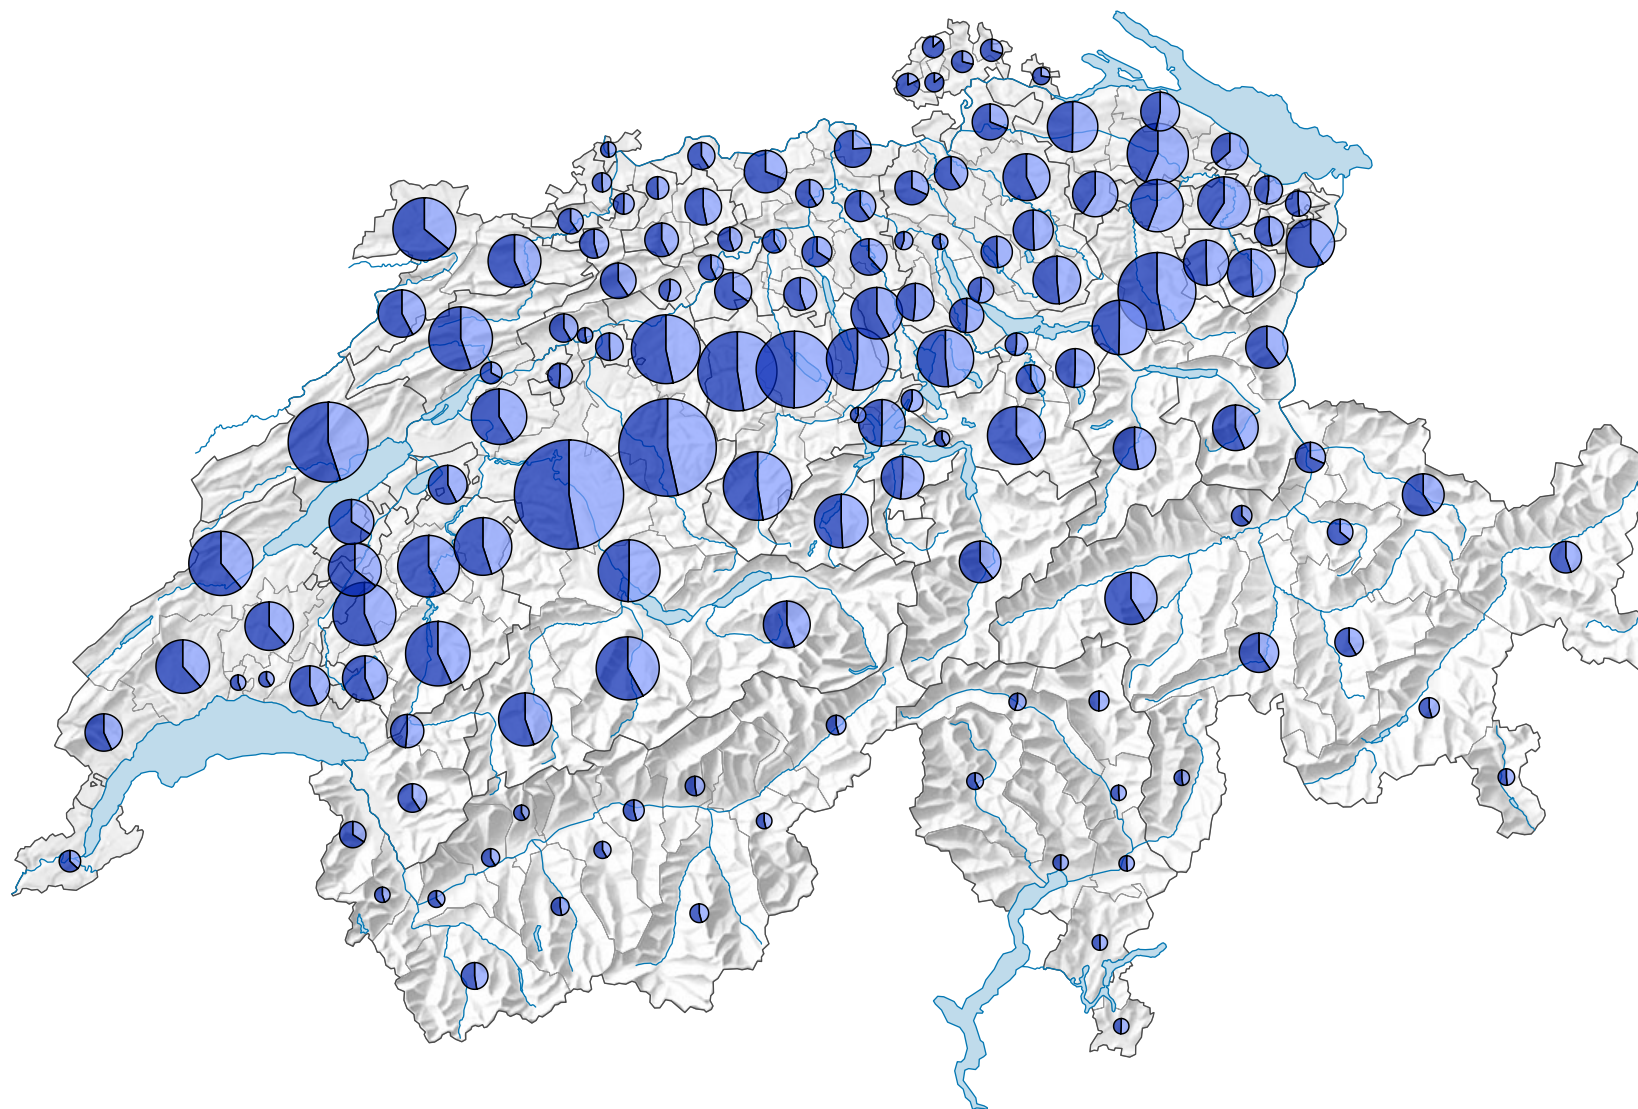

Cheptel bovin, en 2021

Nombre de bovins

Suisse: 1 513 701

Pour des raisons de lisibilité, la taille des symboles ayant une valeur inférieure à 1 500 a été augmentée.

Parts:

0 35 70 km

Niveau géographique:
Districts