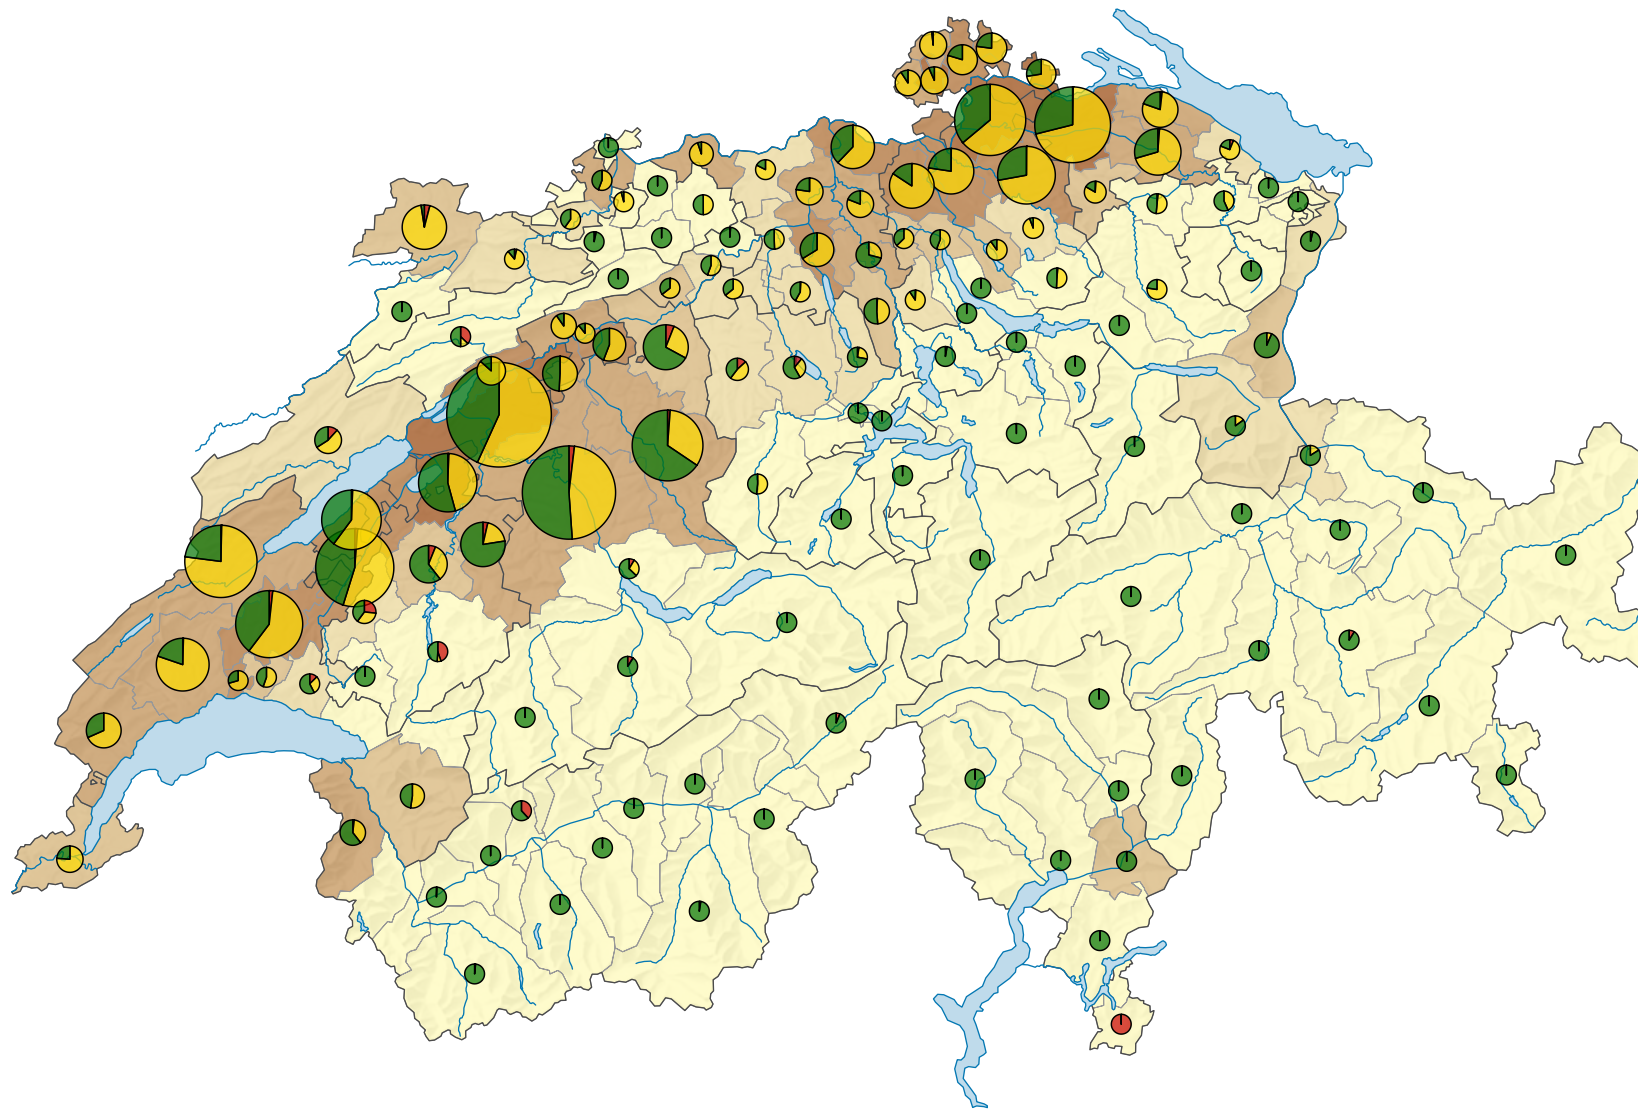

# Surfaces de culture de plantes sarclées, en 2021

## Part de la surface agricole utile, en %

Suisse: 2,6

## Surfaces de culture de plantes sarclées en hectares

Suisse: 27 268

Les symboles ayant une valeur inférieure à 1 ont été masqués.

Pour des raisons de lisibilité, la taille des symboles ayant une valeur inférieure à 100 a été augmentée.

## Plantes sarclées:

Niveau géographique:  
Districts