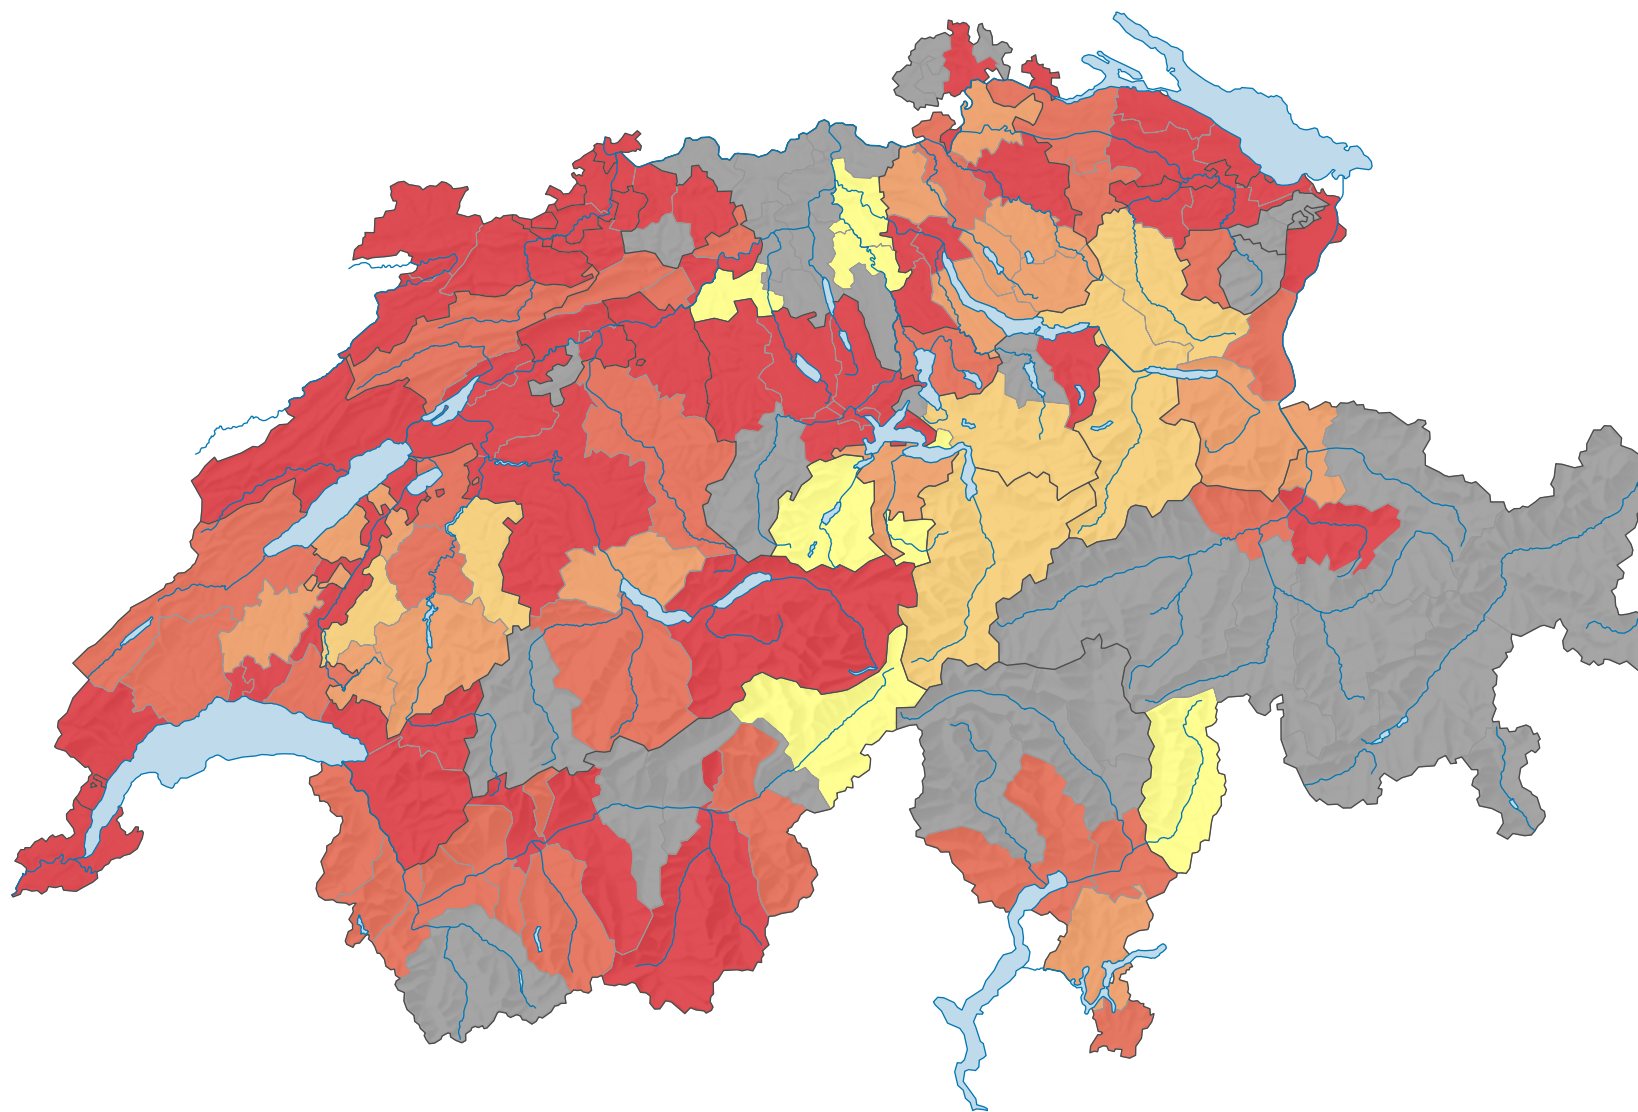

Code pénal (CP): fréquence de vol de véhicule sans vol de bicyclette (Art. 139), en 2021

Nombre d'infractions par 1 000 habitants

■ Les fréquences qui se basent sur un nombre d'infractions entre 1 et 9 ne sont pas affichées (X)

Suisse: 1,5

0 35 70 km

Niveau géographique:
Districts