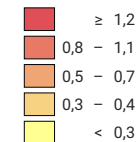

Code pénal (CP): fréquence de vol de véhicule sans vol de bicyclette (Art. 139), en 2021

Nombre d'infractions par 1 000 habitants

■ Les fréquences qui se basent sur un nombre d'infractions entre 1 et 9 ne sont pas affichées (X)