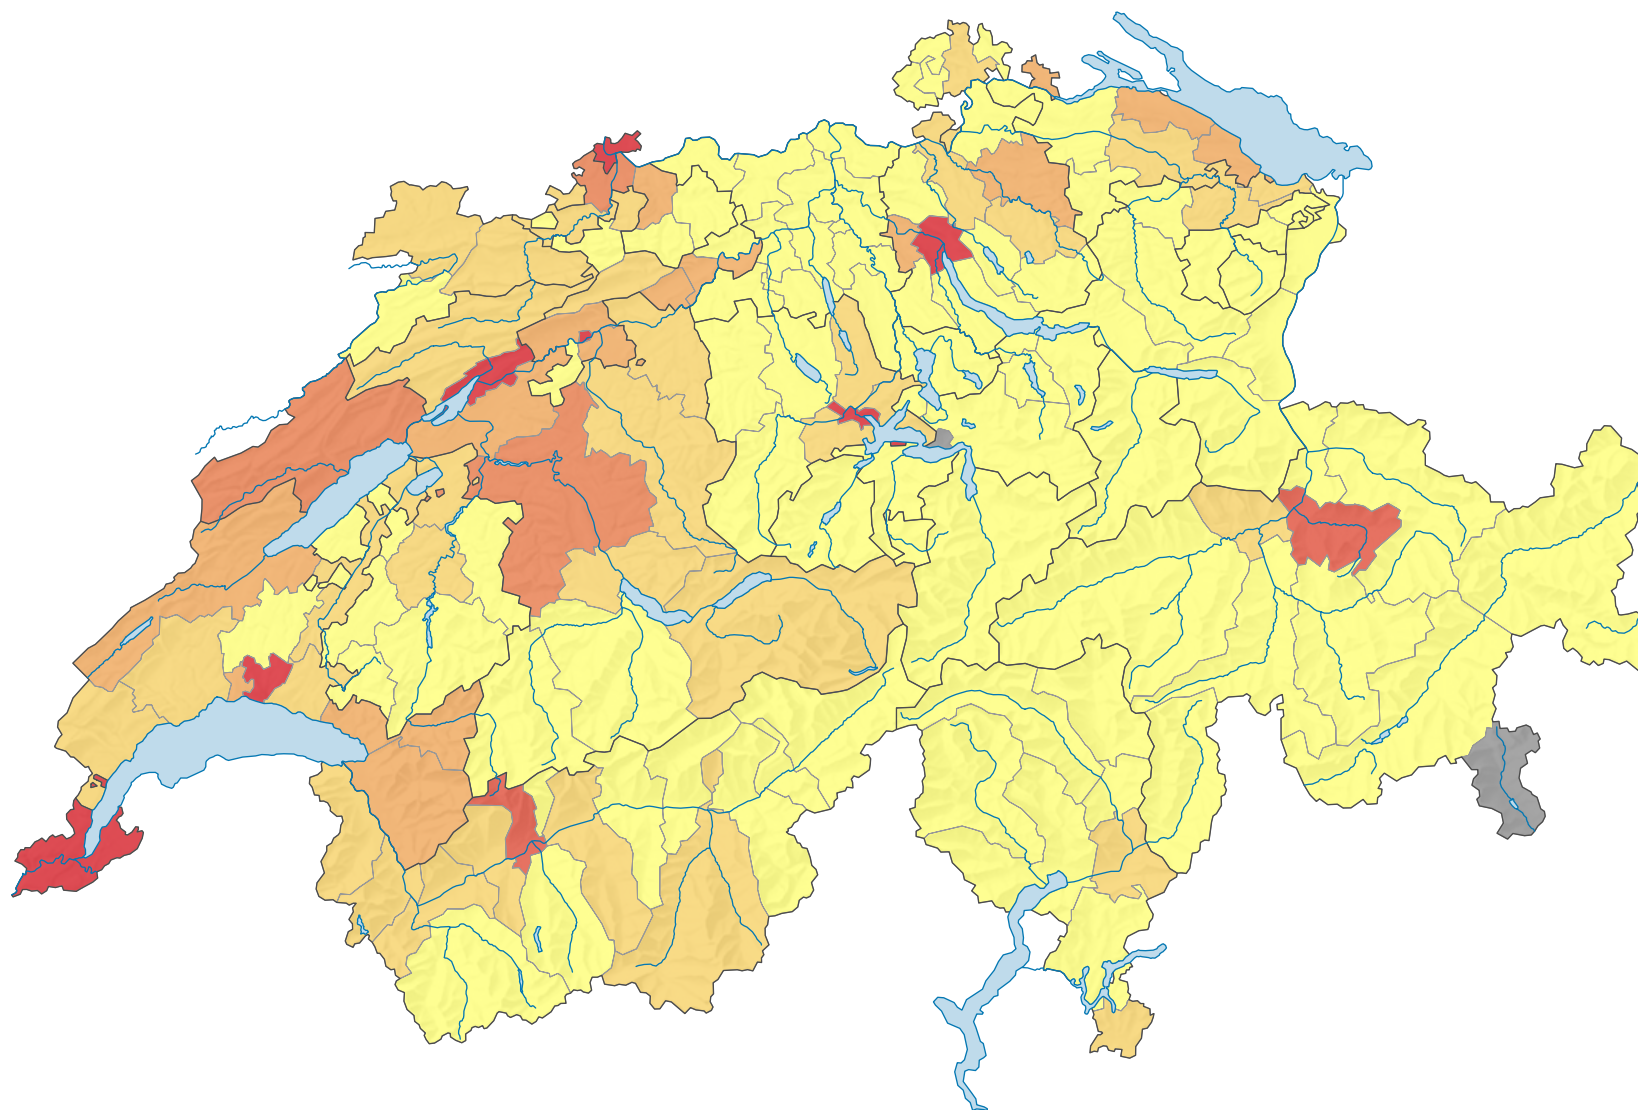

Nombre d'infractions par 1 000 habitants

Les fréquences qui se basent sur un nombre d'infractions entre 1 et 9 ne sont pas affichées (X)

Suisse: 15,2

0 35 70 km

Niveau géographique:
Districts