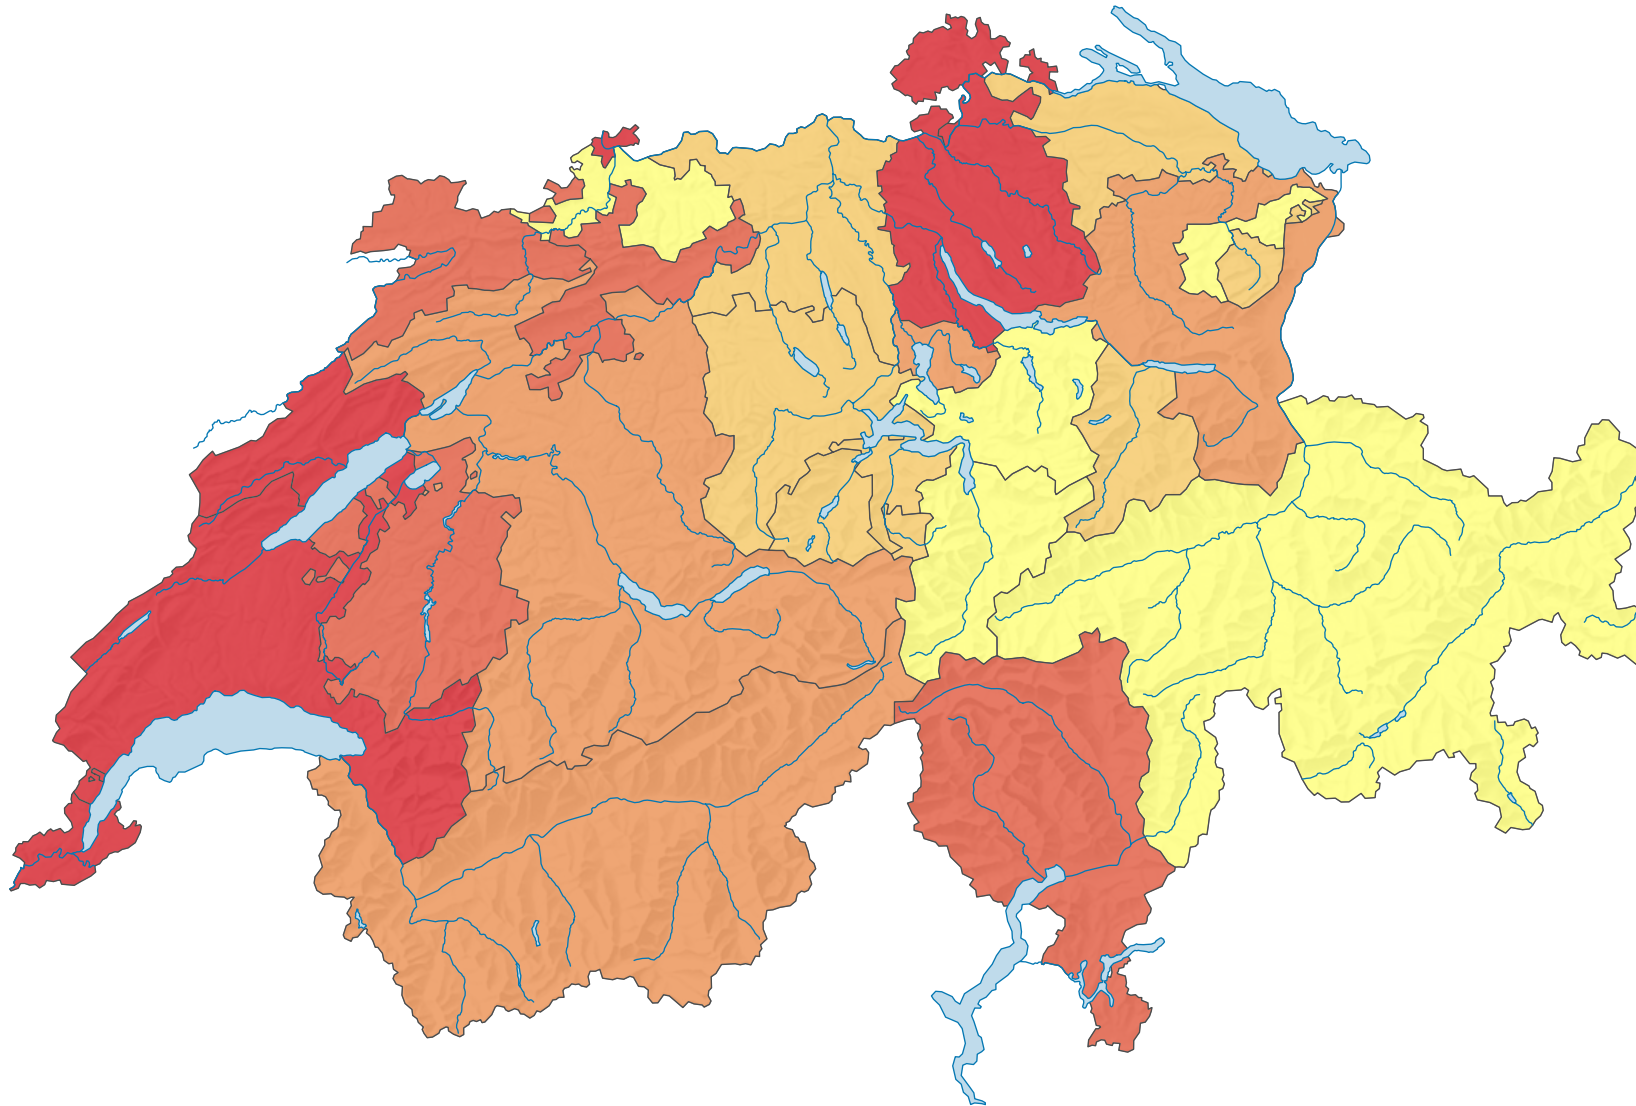

Anzahl Straftaten pro 1 000 Einwohner

Schweiz: 5,3

0 35 70 km

Raumgliederung:
Kantone