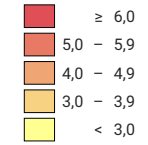

Anzahl Straftaten pro 1 000 Einwohner

Schweiz: 5,3

0 35 70 km

Raumgliederung:
Kantone