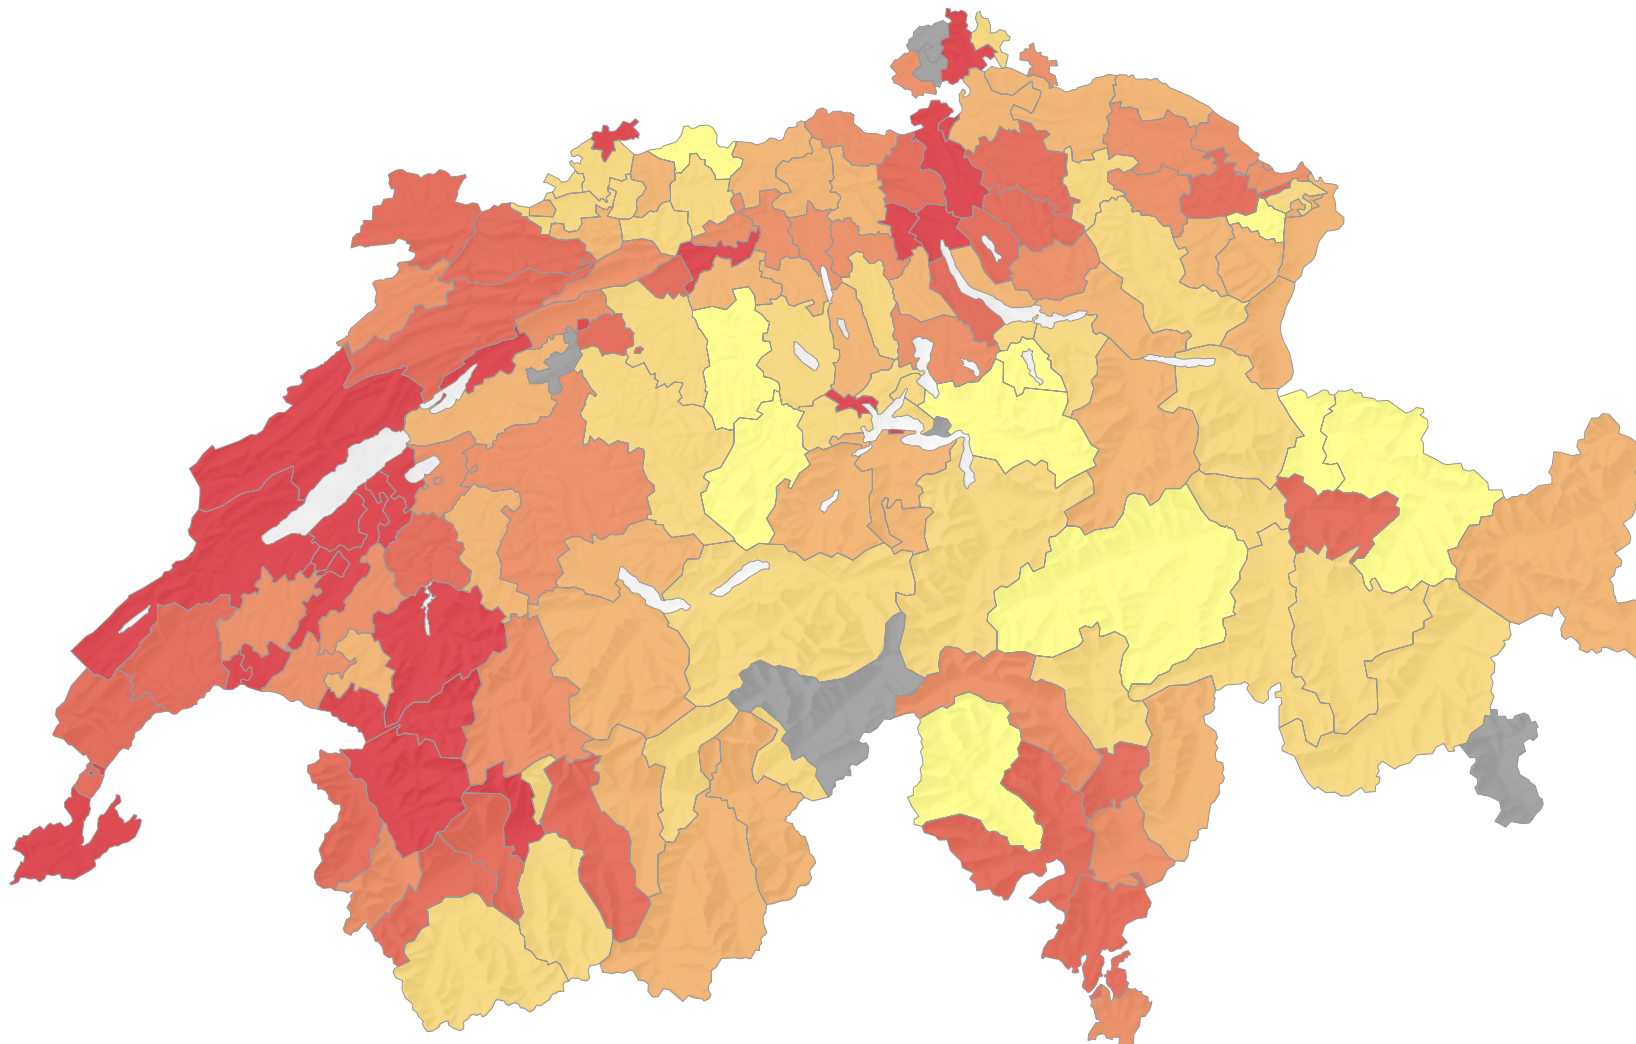

Anzahl Straftaten pro 1 000 Einwohner

■ Häufigkeitszahlen, die auf einer Anzahl von Straftaten zwischen 1 und 9 beruhen, werden nicht angezeigt. (X)

Schweiz: 5,3

0 35 70 km

Raumgliederung:
Bezirke