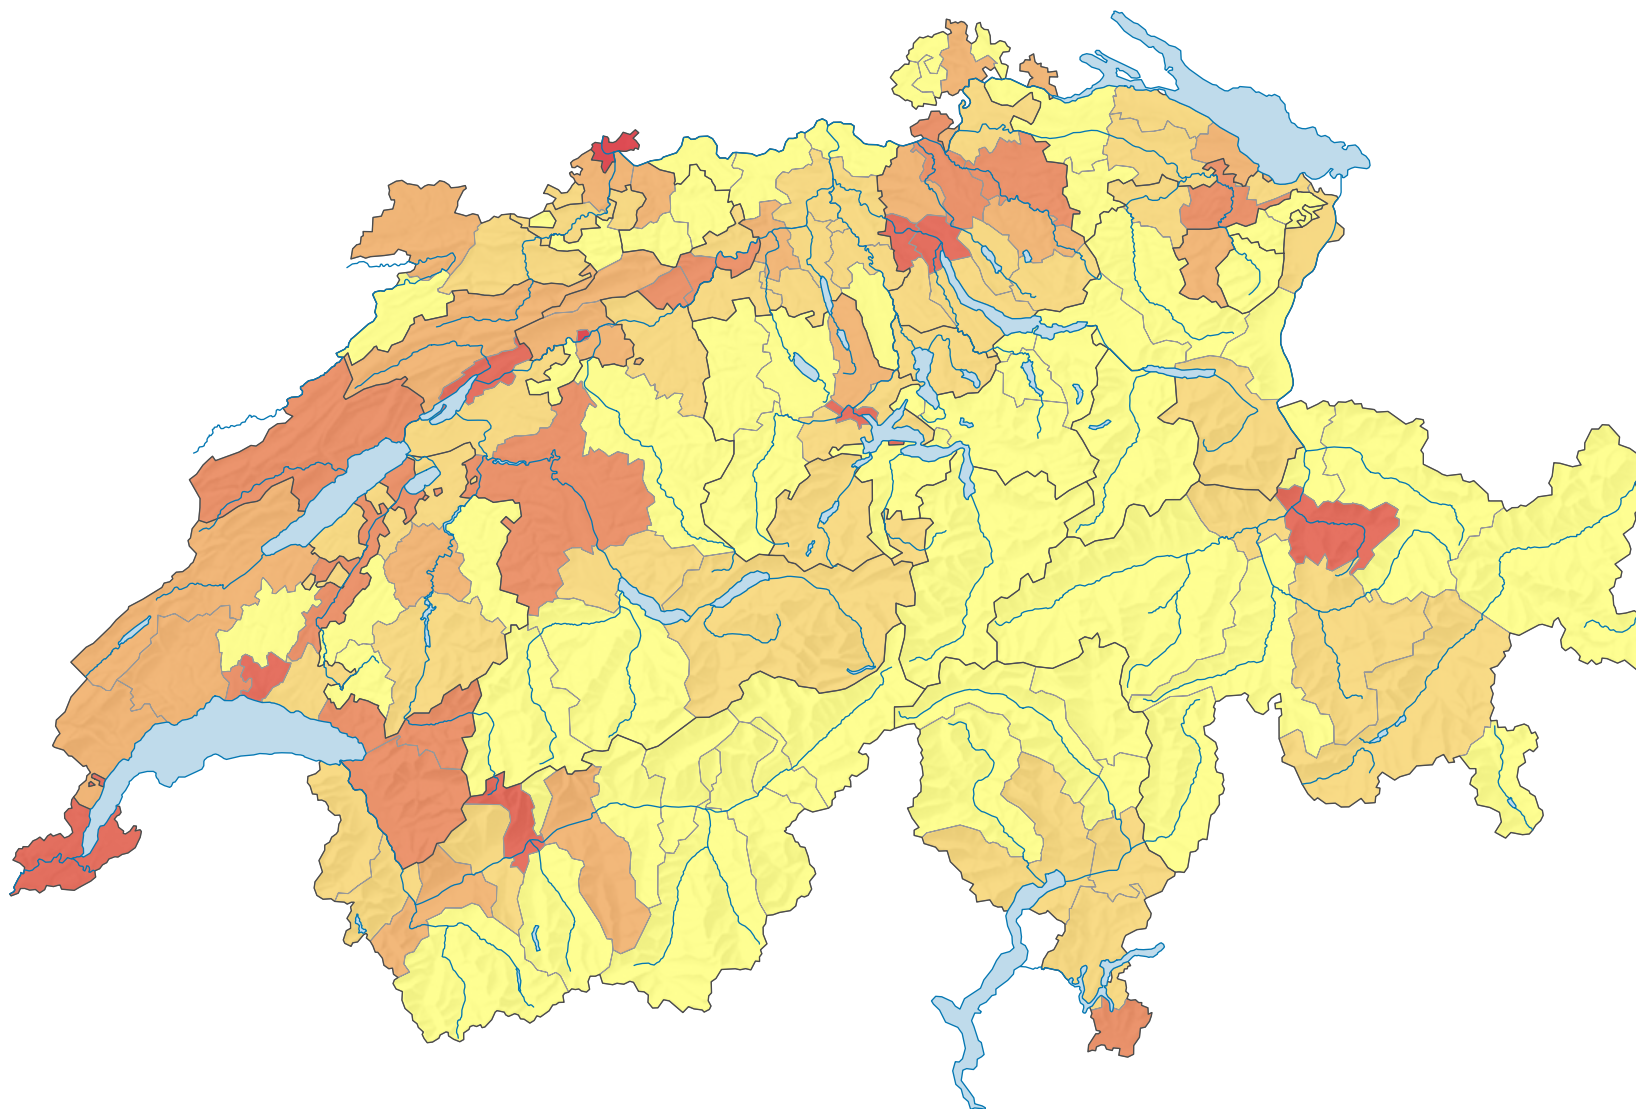

Nombre d'infractions par 1 000 habitants

Suisse: 47,9

0 35 70 km

Niveau géographique:
Districts