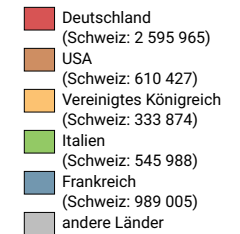

Logiernächte ausländischer Gäste

Schweiz: 8 598 184

Alle Symbole mit einem Wert unter 1 000 wurden ausgeblendet.

Symbole mit einem Wert unter 100 000 wurden zur besseren Lesbarkeit visuell vergrößert dargestellt.

Anteile der 5 bedeutendsten Herkunftsländer* am Total der Logiernächte von ausländischen Gästen, in %

* Die 5 Länder, welche gesamtschweizerisch am meisten Logiernächte verzeichnen

0 35 70 km

Raumgliederung:
Kantone