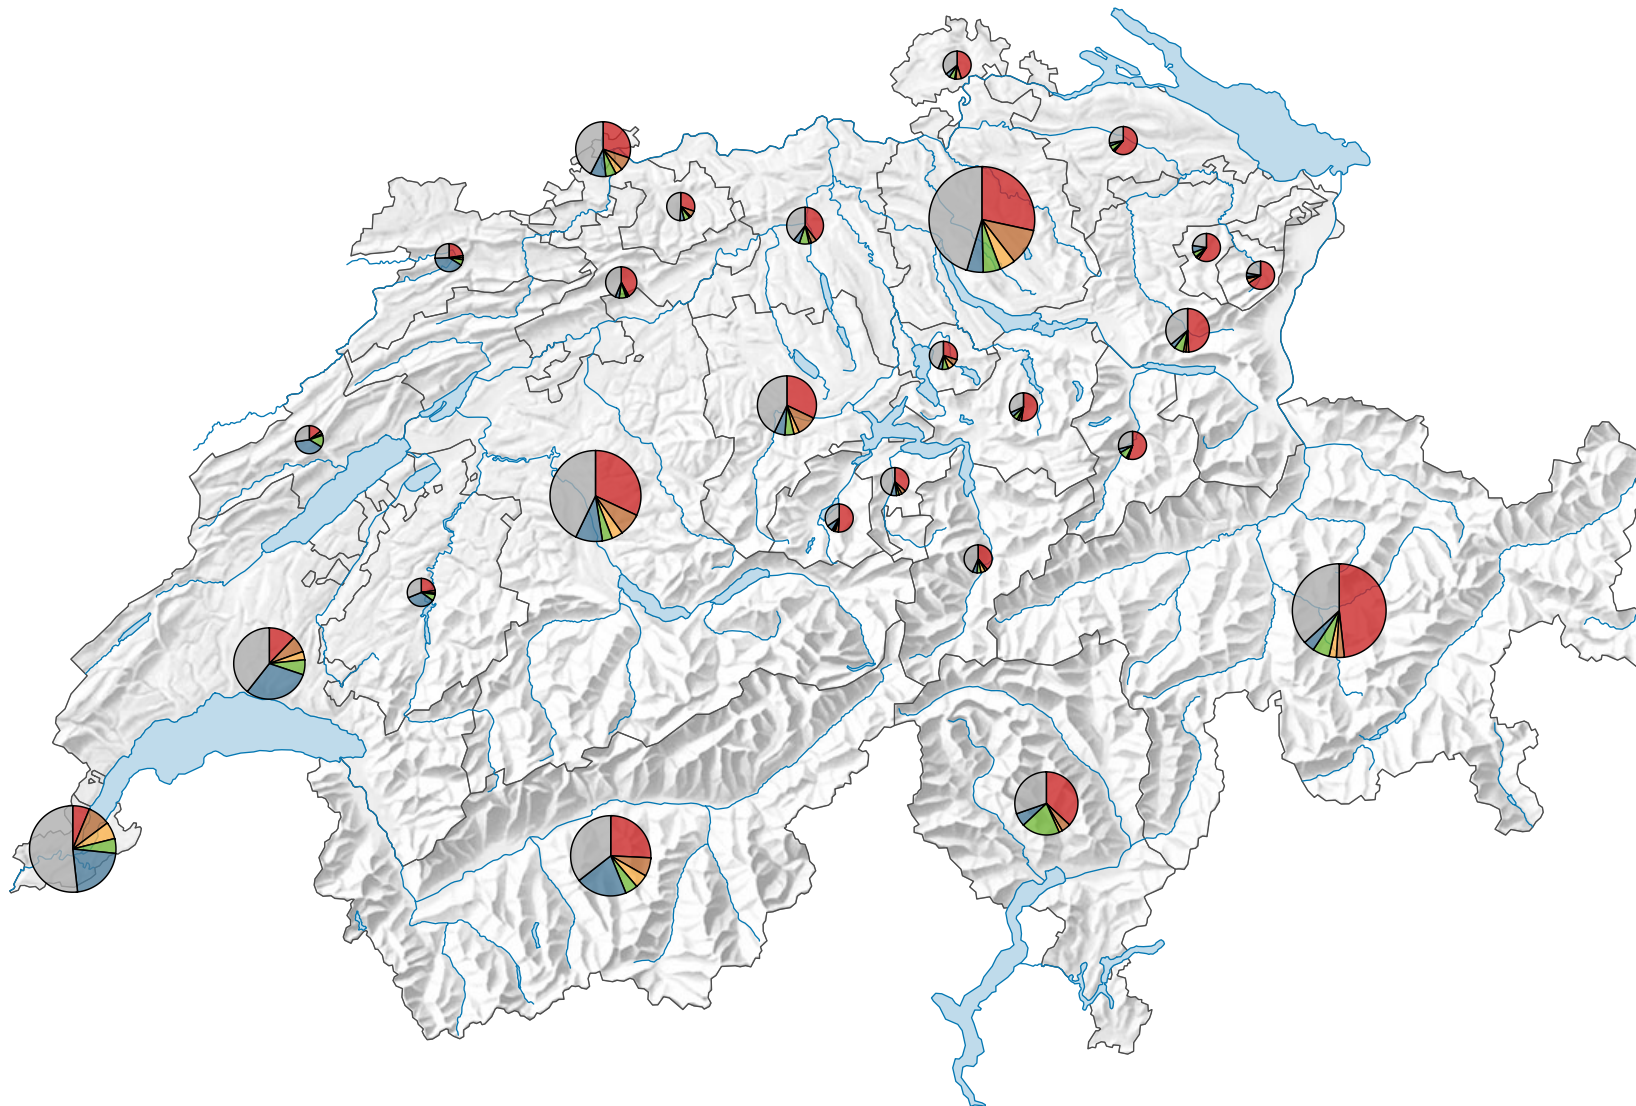

Logiernächte ausländischer Gäste

Schweiz: 8 598 184

Alle Symbole mit einem Wert unter 1 000 wurden ausgeblendet.

Symbole mit einem Wert unter 100 000 wurden zur besseren Lesbarkeit visuell vergrößert dargestellt.

Anteile der 5 bedeutendsten Herkunftsländer* am Total der Logiernächte von ausländischen Gästen, in %

* Die 5 Länder, welche gesamtschweizerisch am meisten Logiernächte verzeichnen

0 35 70 km

Raumgliederung:
Kantone