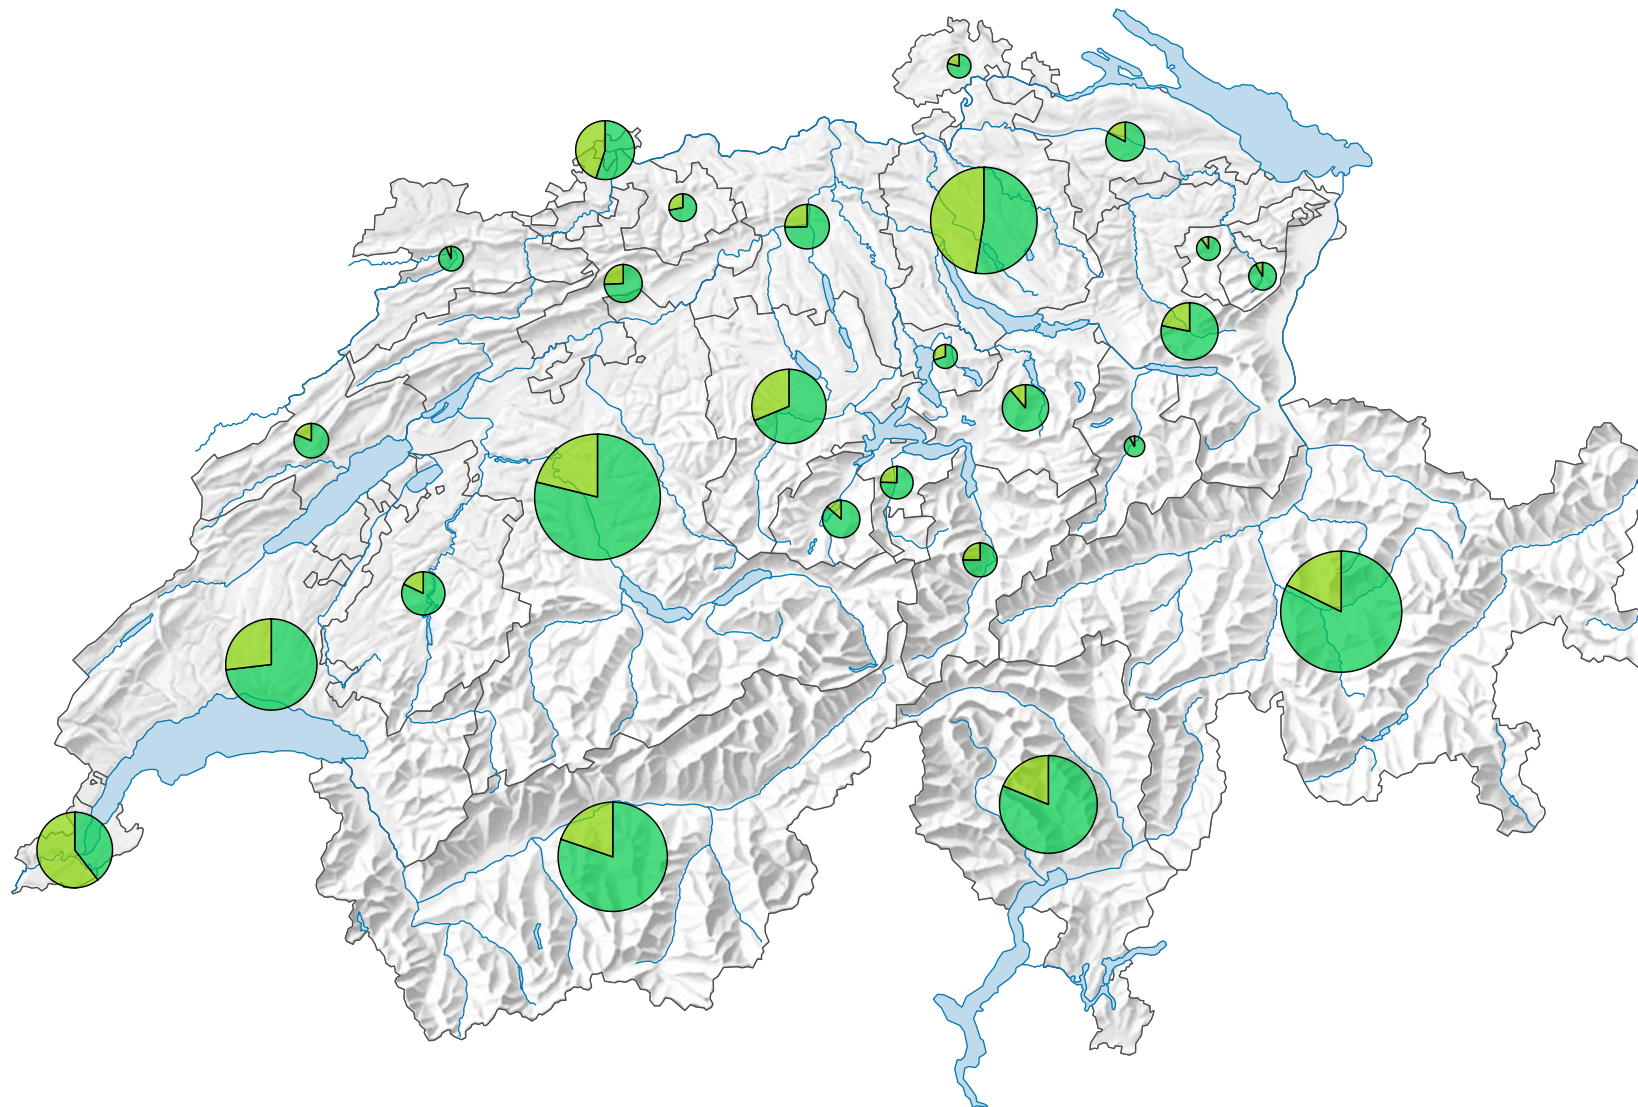

# Arrivées dans les hôtels et établissements de cure, en 2021

## Arrivées

Suisse: 13 688 673

## Provenance des hôtes

0 35 70 km

Niveau géographique:  
Cantons