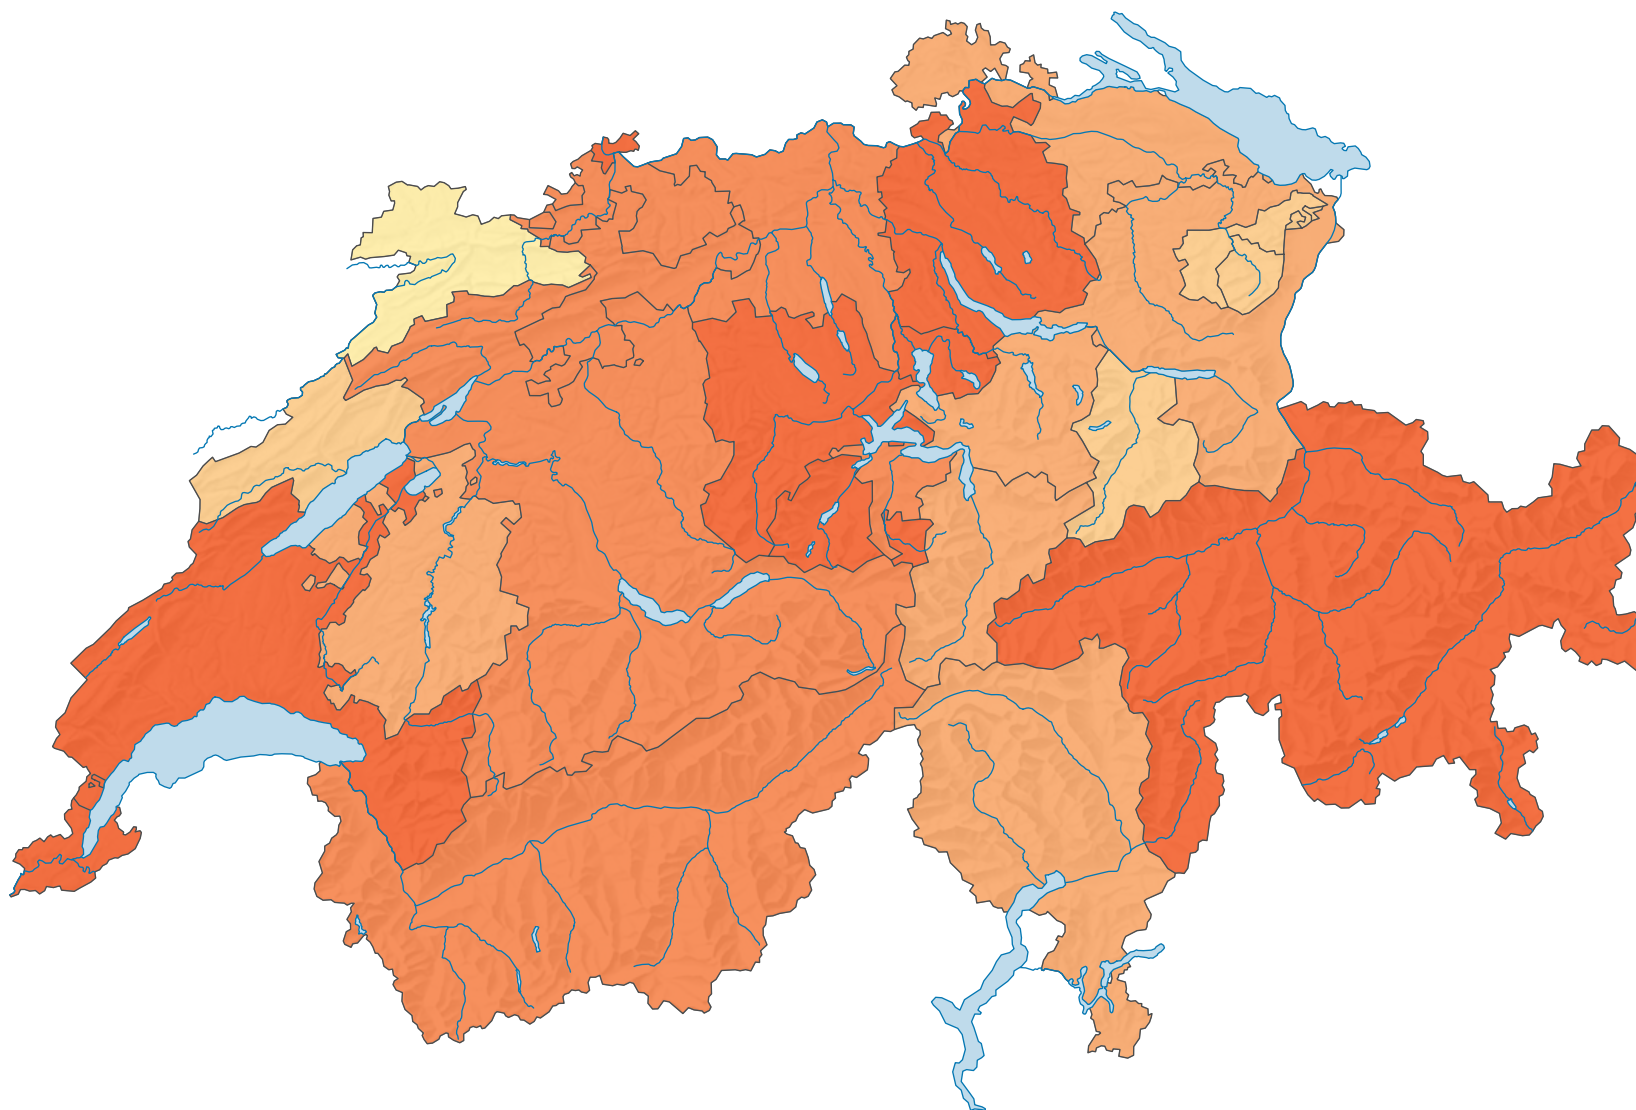

# Chambres par hôtel et établissement de cure, en 2021

## Nombre moyen de chambres par hôtel et établissement de cure

Suisse: 31,8

0 35 70 km

Niveau géographique:  
Cantons