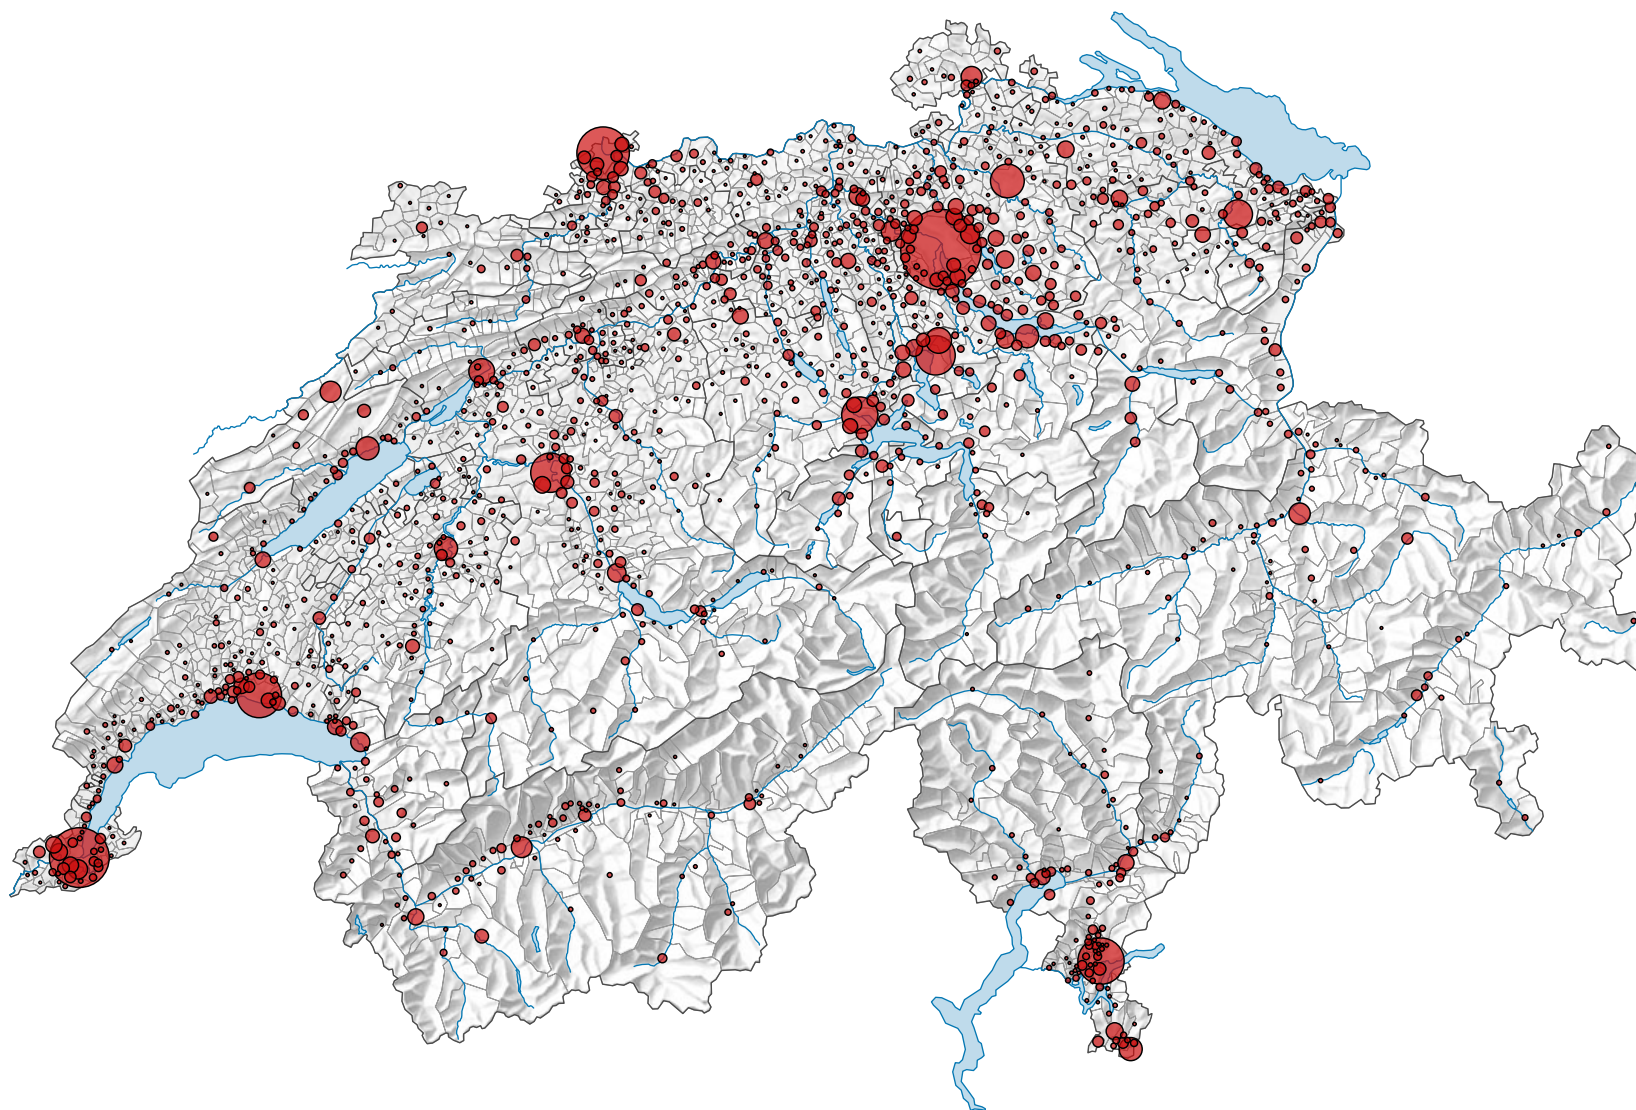

Verlorene Stellen durch Unternehmensschliessungen, 2014

Anzahl verlorene Stellen durch
Unternehmensschliessungen im
Referenzjahr

Schweiz: 47 969

Korrigierte Version 14.03.2022

0 35 70 km

Raumgliederung:
Politische Gemeinden