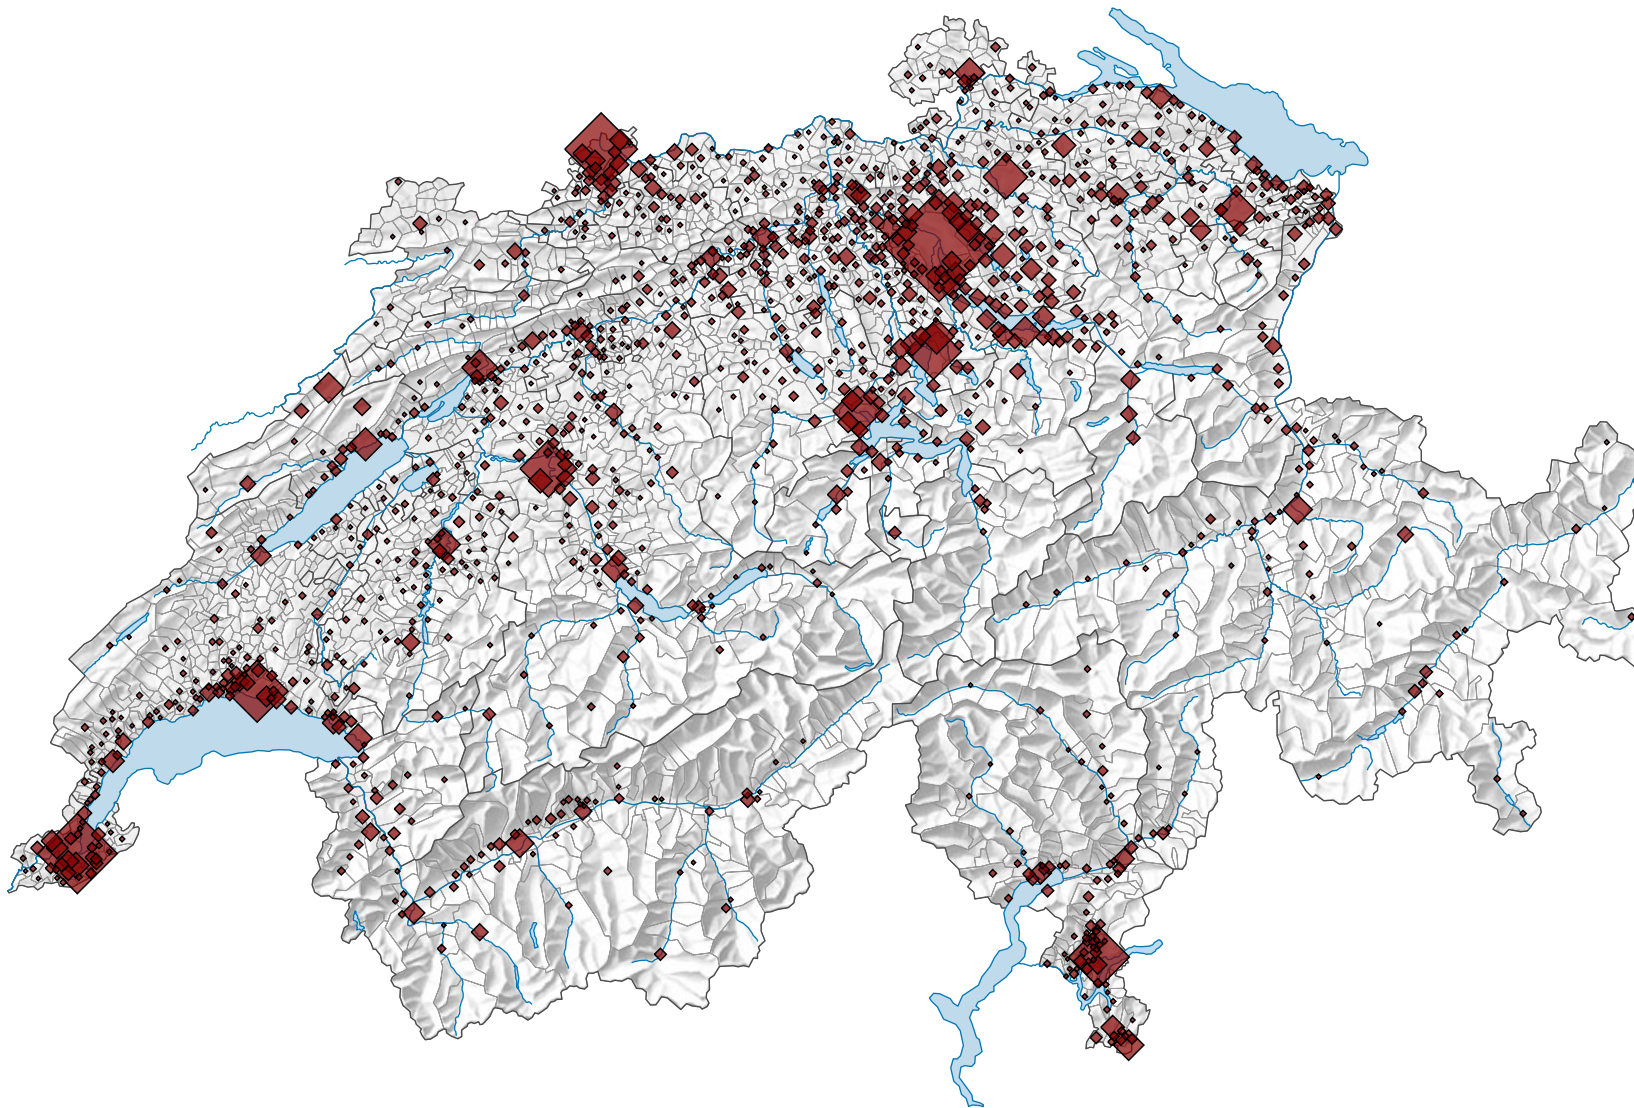

Nombre d'entreprises cessées durant l'année de référence

Suisse: 35 409

Version corrigée 14.03.2022

0 35 70 km

Niveau géographique:
Communes