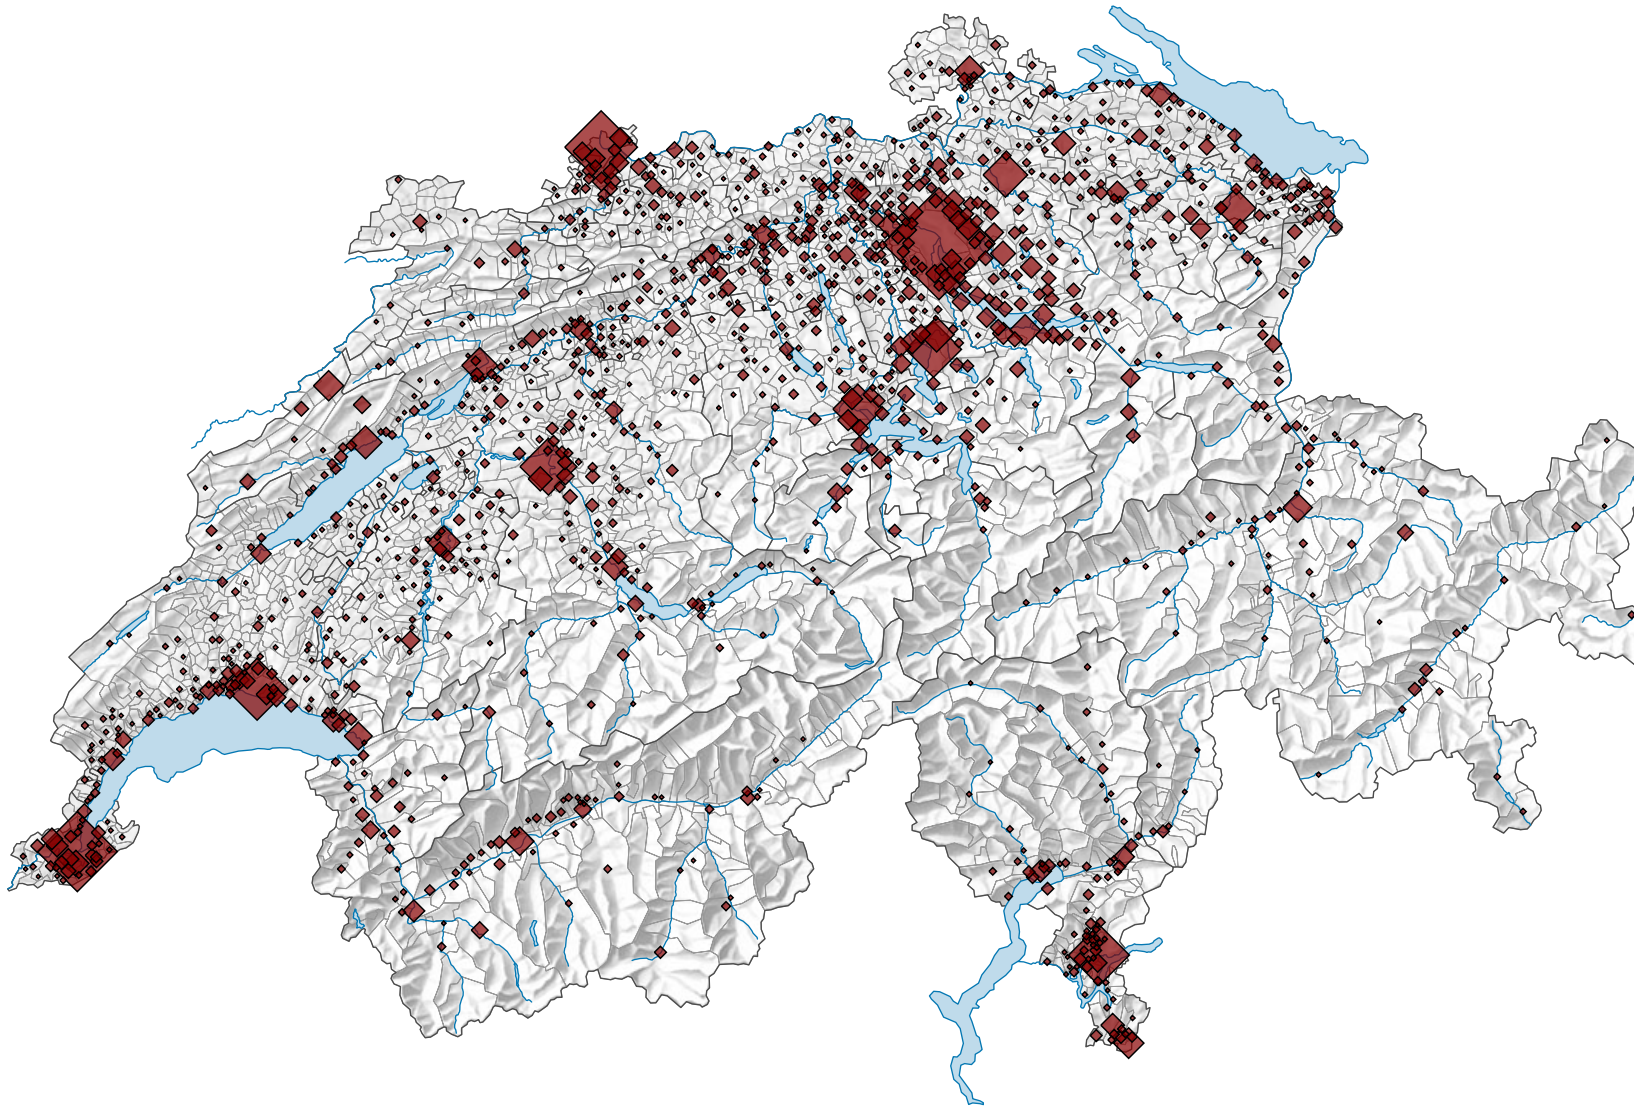

Anzahl geschlossener Unternehmen im Referenzjahr

Schweiz: 35 409

Korrigierte Version 14.03.2022

0 35 70 km

Raumgliederung:
Politische Gemeinden