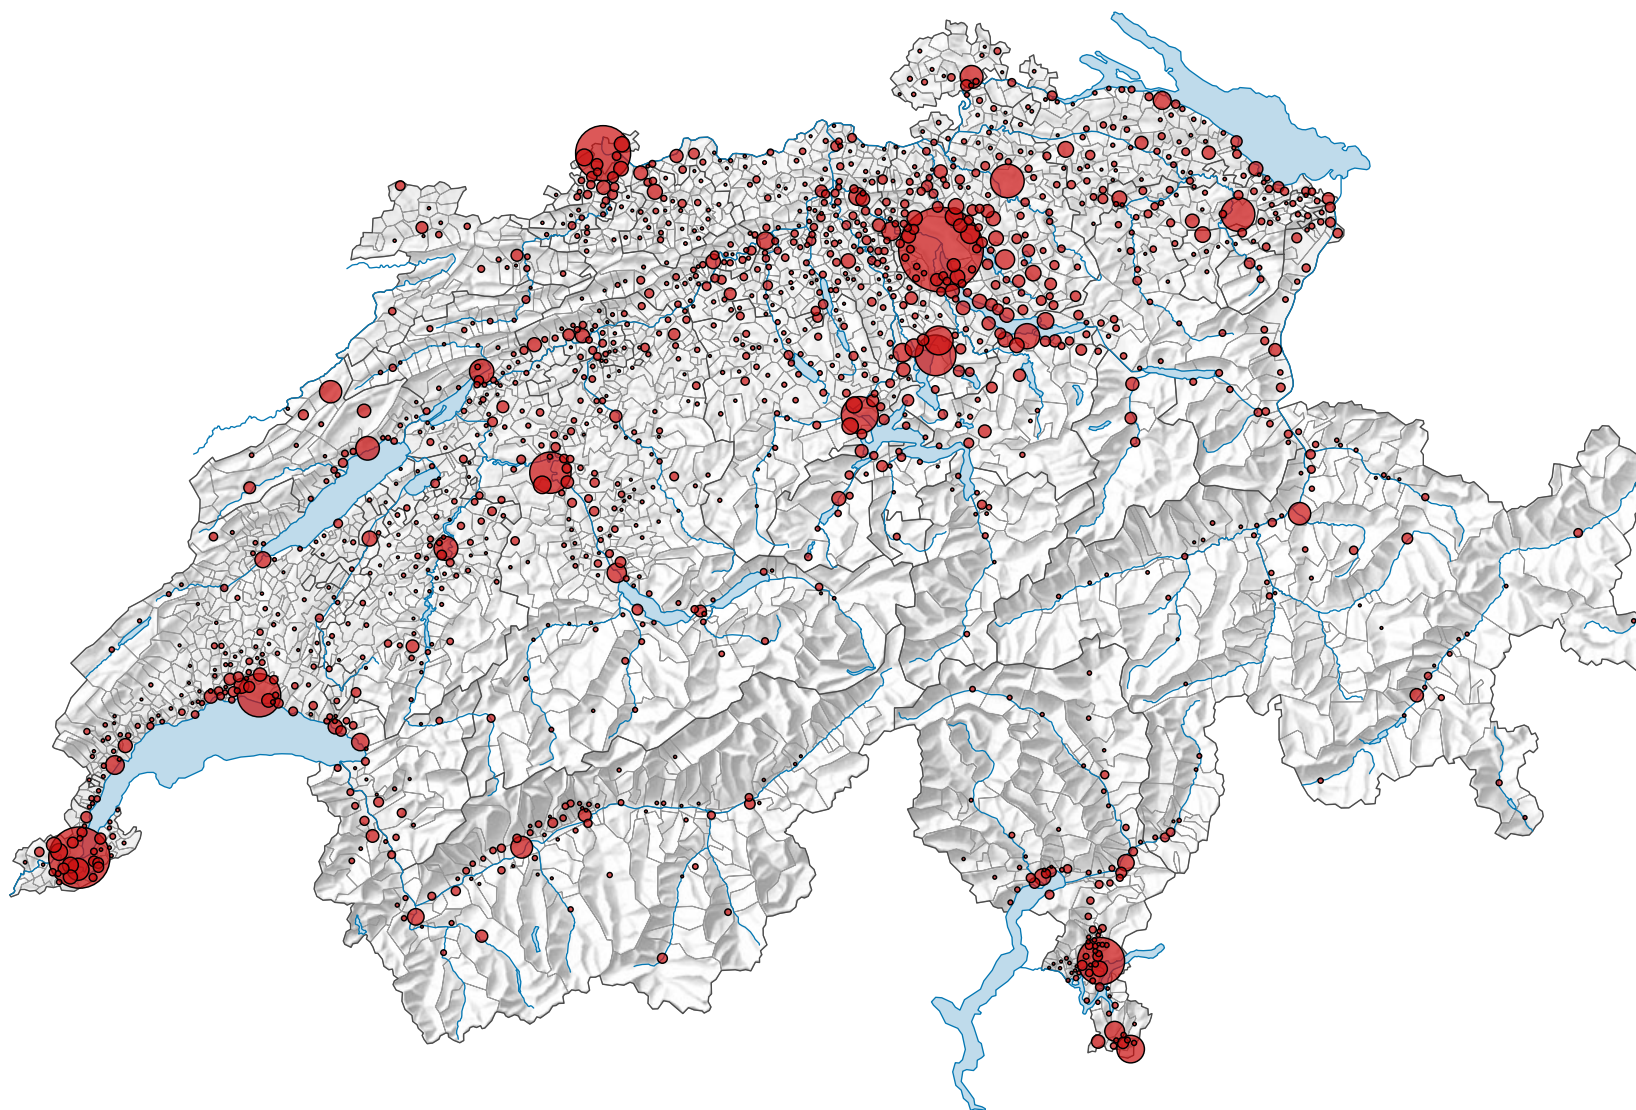

Verlorene Stellen durch Unternehmensschliessungen, 2015

Anzahl verlorene Stellen durch
Unternehmensschliessungen im
Referenzjahr

Schweiz: 50 237

Korrigierte Version 14.03.2022

0 35 70 km

Raumgliederung:
Politische Gemeinden