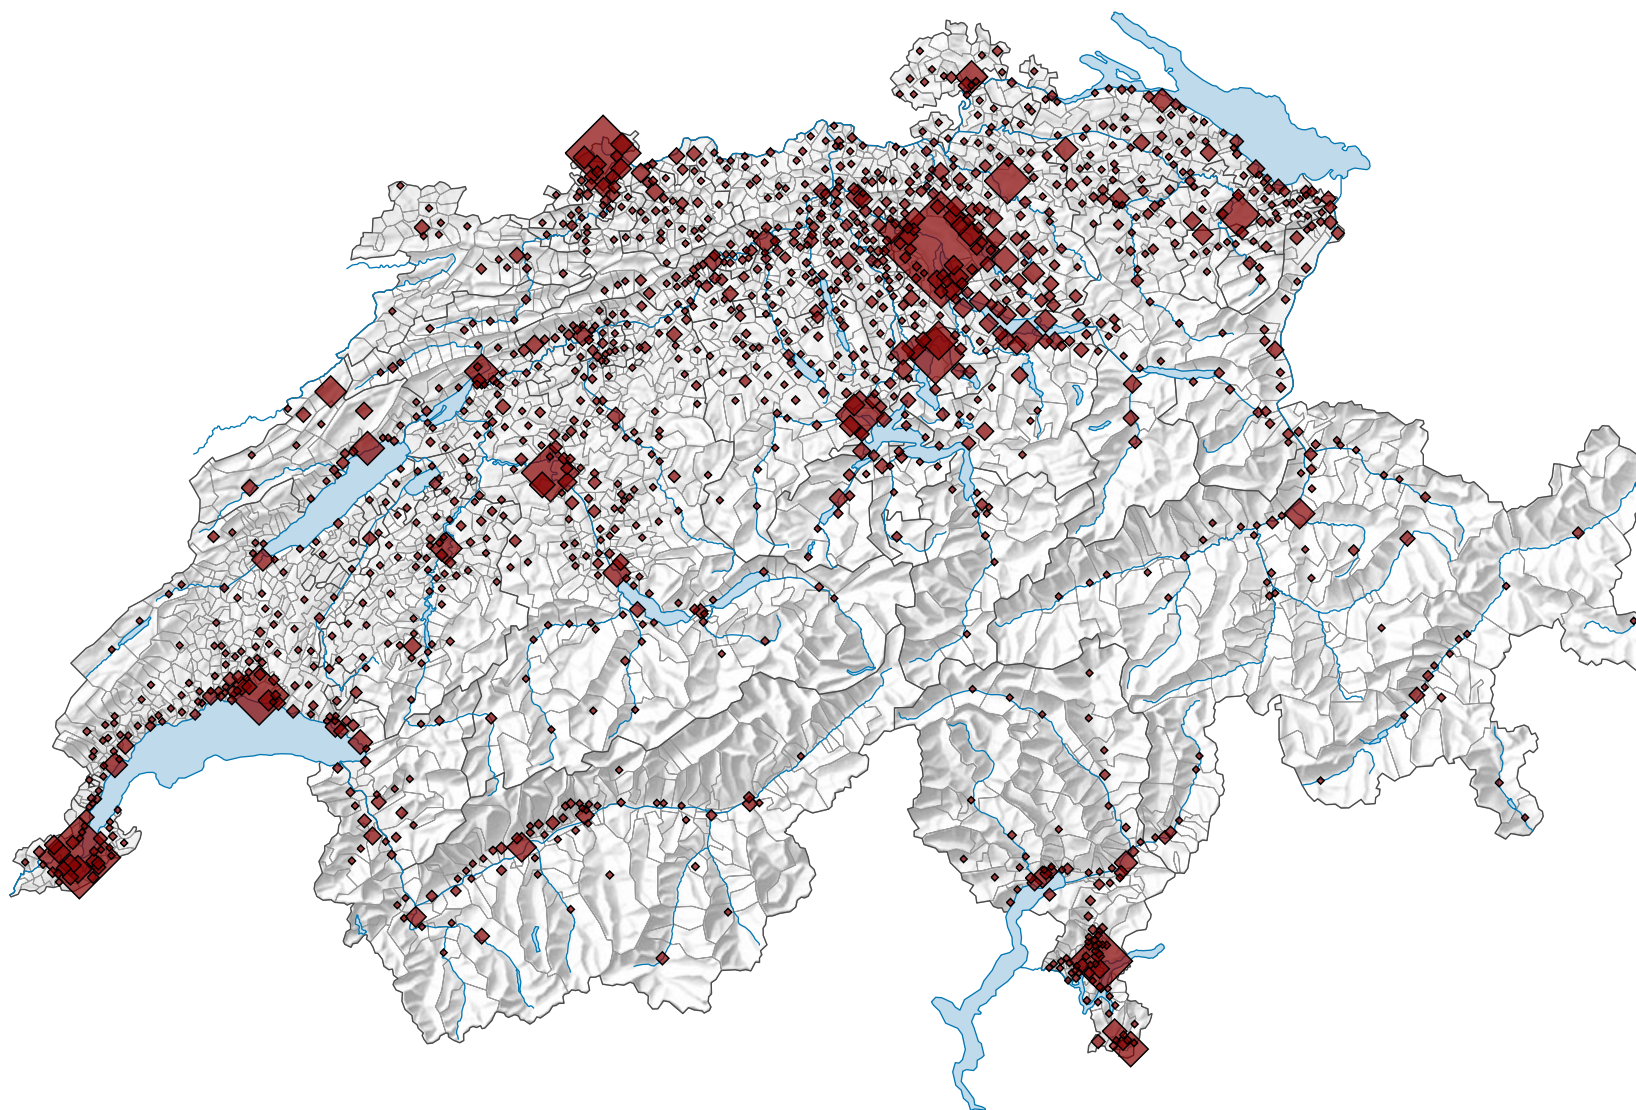

## Nombre d'entreprises cessées durant l'année de référence

Suisse: 36 553

Pour des raisons de lisibilité, la taille des symboles ayant une valeur inférieure à 10 a été augmentée.

Version corrigée 14.03.2022

0 35 70 km

Niveau géographique:  
Communes