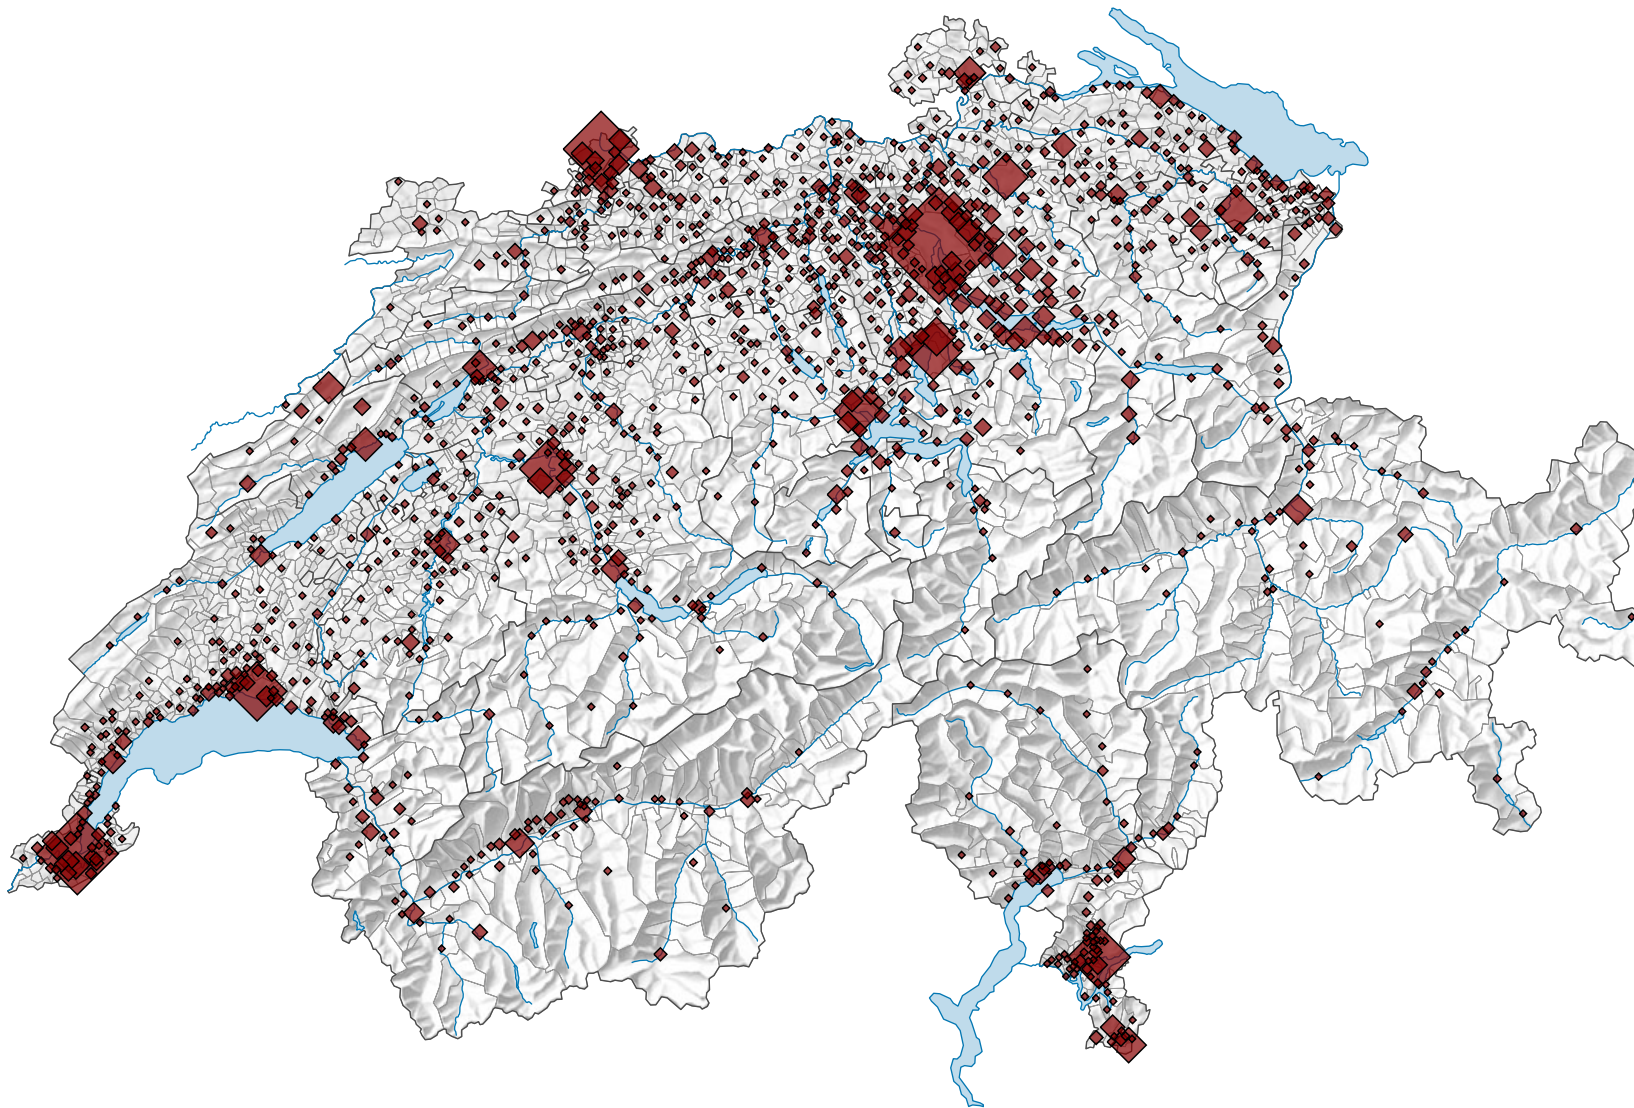

## Anzahl geschlossener Unternehmen im Referenzjahr

Schweiz: 36 553

Symbole mit einem Wert unter 10 wurden zur besseren Lesbarkeit visuell vergrössert dargestellt.

Korrigierte Version 14.03.2022

0 35 70 km

Raumgliederung:  
Politische Gemeinden