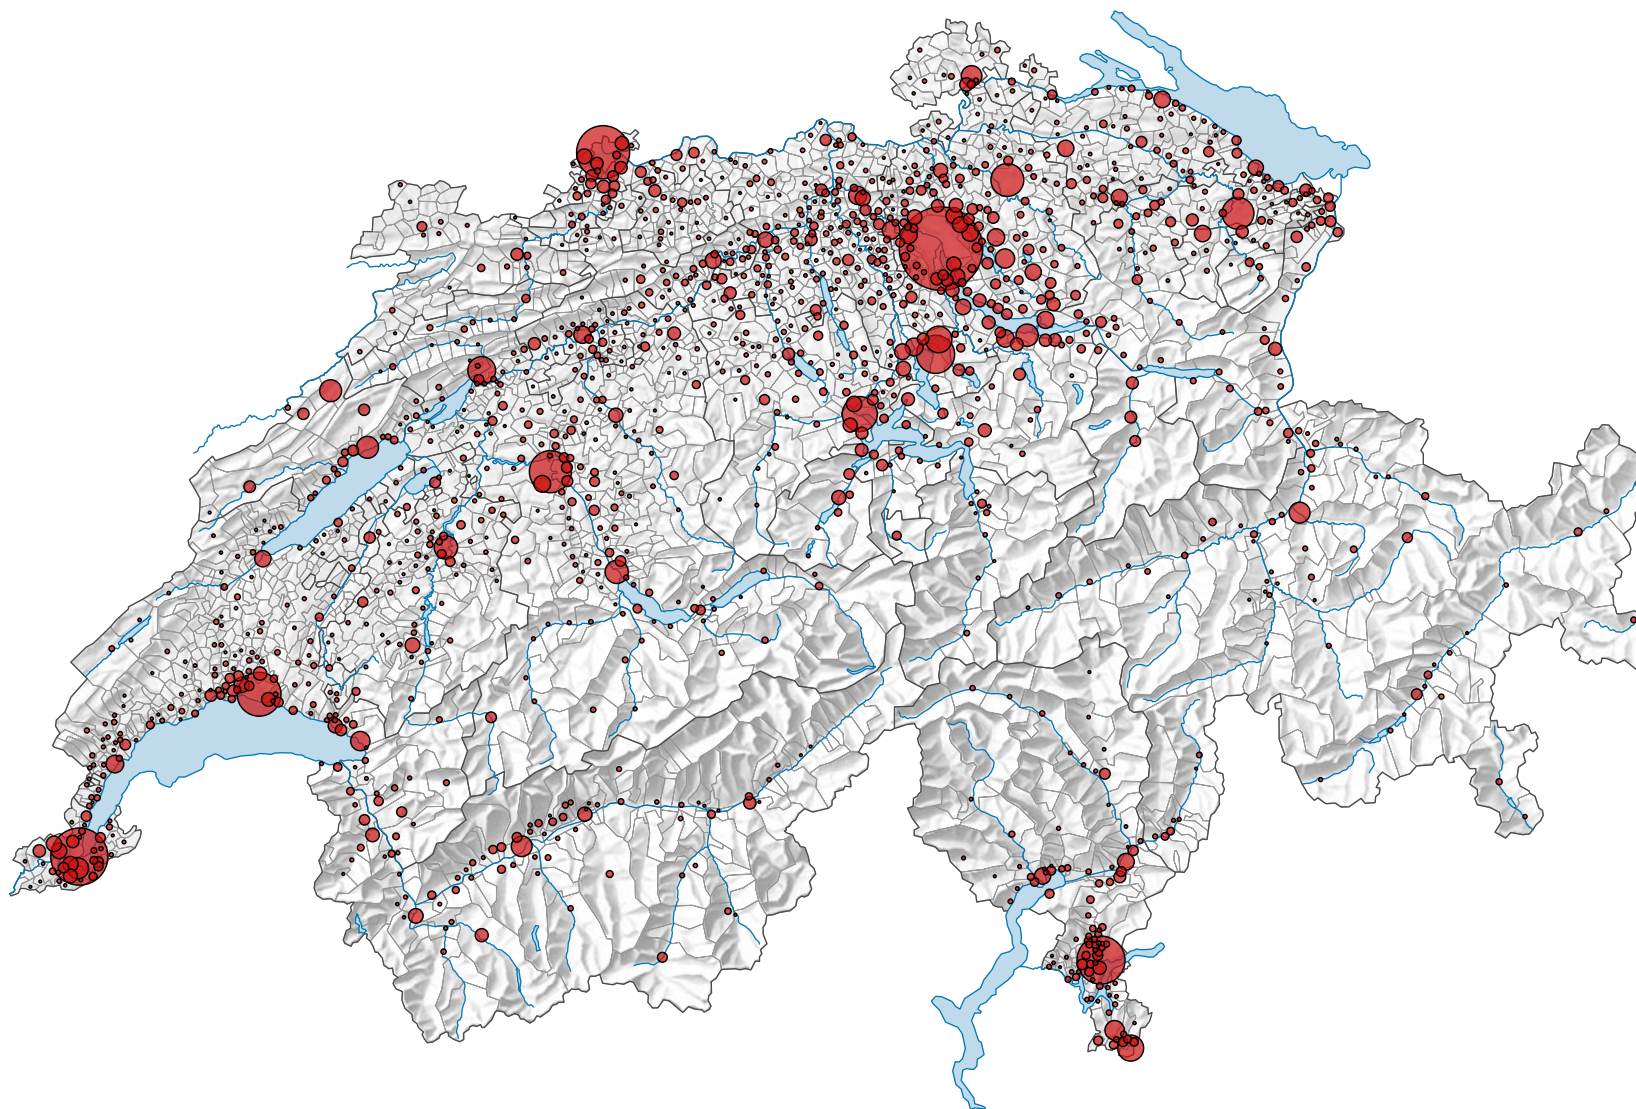

# Emplois disparus suite aux cessations d'entreprises, en 2016

Nombre d'emplois disparus suite aux cessations d'entreprises durant l'année de référence

Suisse: 48 630

Version corrigée 14.03.2022

0 35 70 km

Niveau géographique:  
Communes