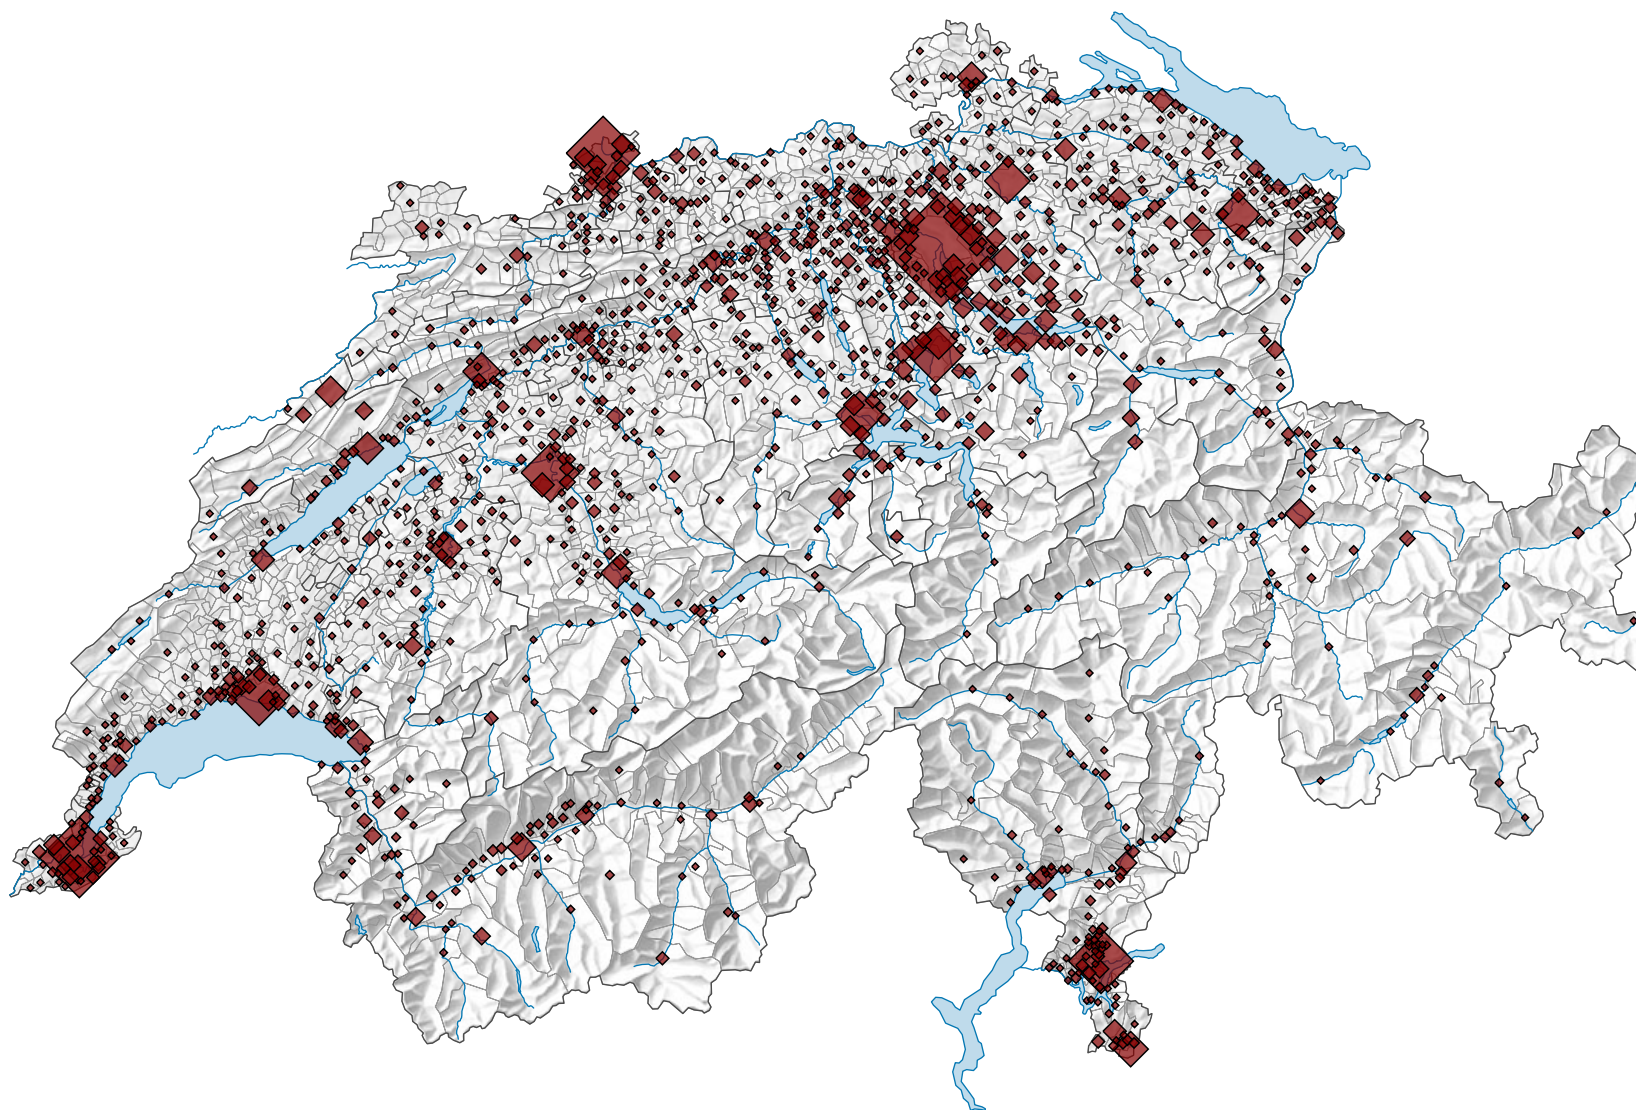

Nombre d'entreprises cessées durant l'année de référence

Suisse: 36 126

Pour des raisons de lisibilité, la taille des symboles ayant une valeur inférieure à 10 a été augmentée.

Version corrigée 14.03.2022

0 35 70 km

Niveau géographique:
Communes