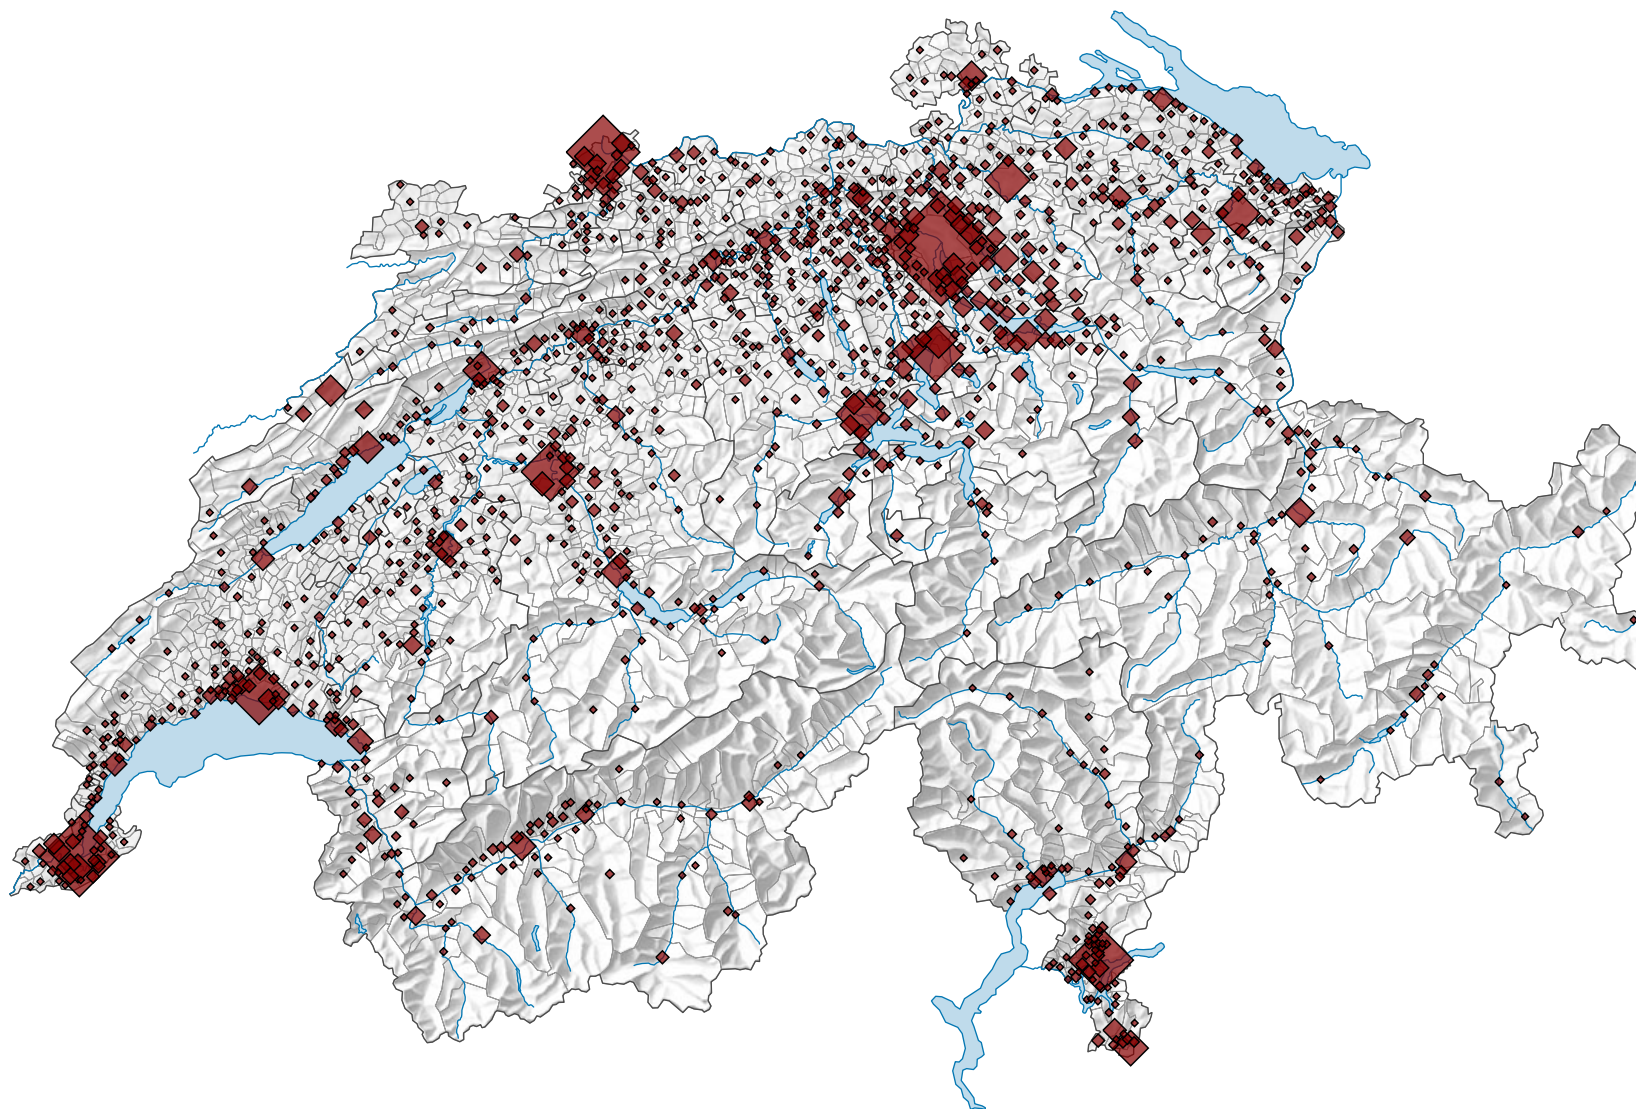

## Anzahl geschlossener Unternehmen im Referenzjahr

Schweiz: 36 126

Symbole mit einem Wert unter 10 wurden zur besseren Lesbarkeit visuell vergrössert dargestellt.

Korrigierte Version 14.03.2022

0 35 70 km

Raumgliederung:  
Politische Gemeinden