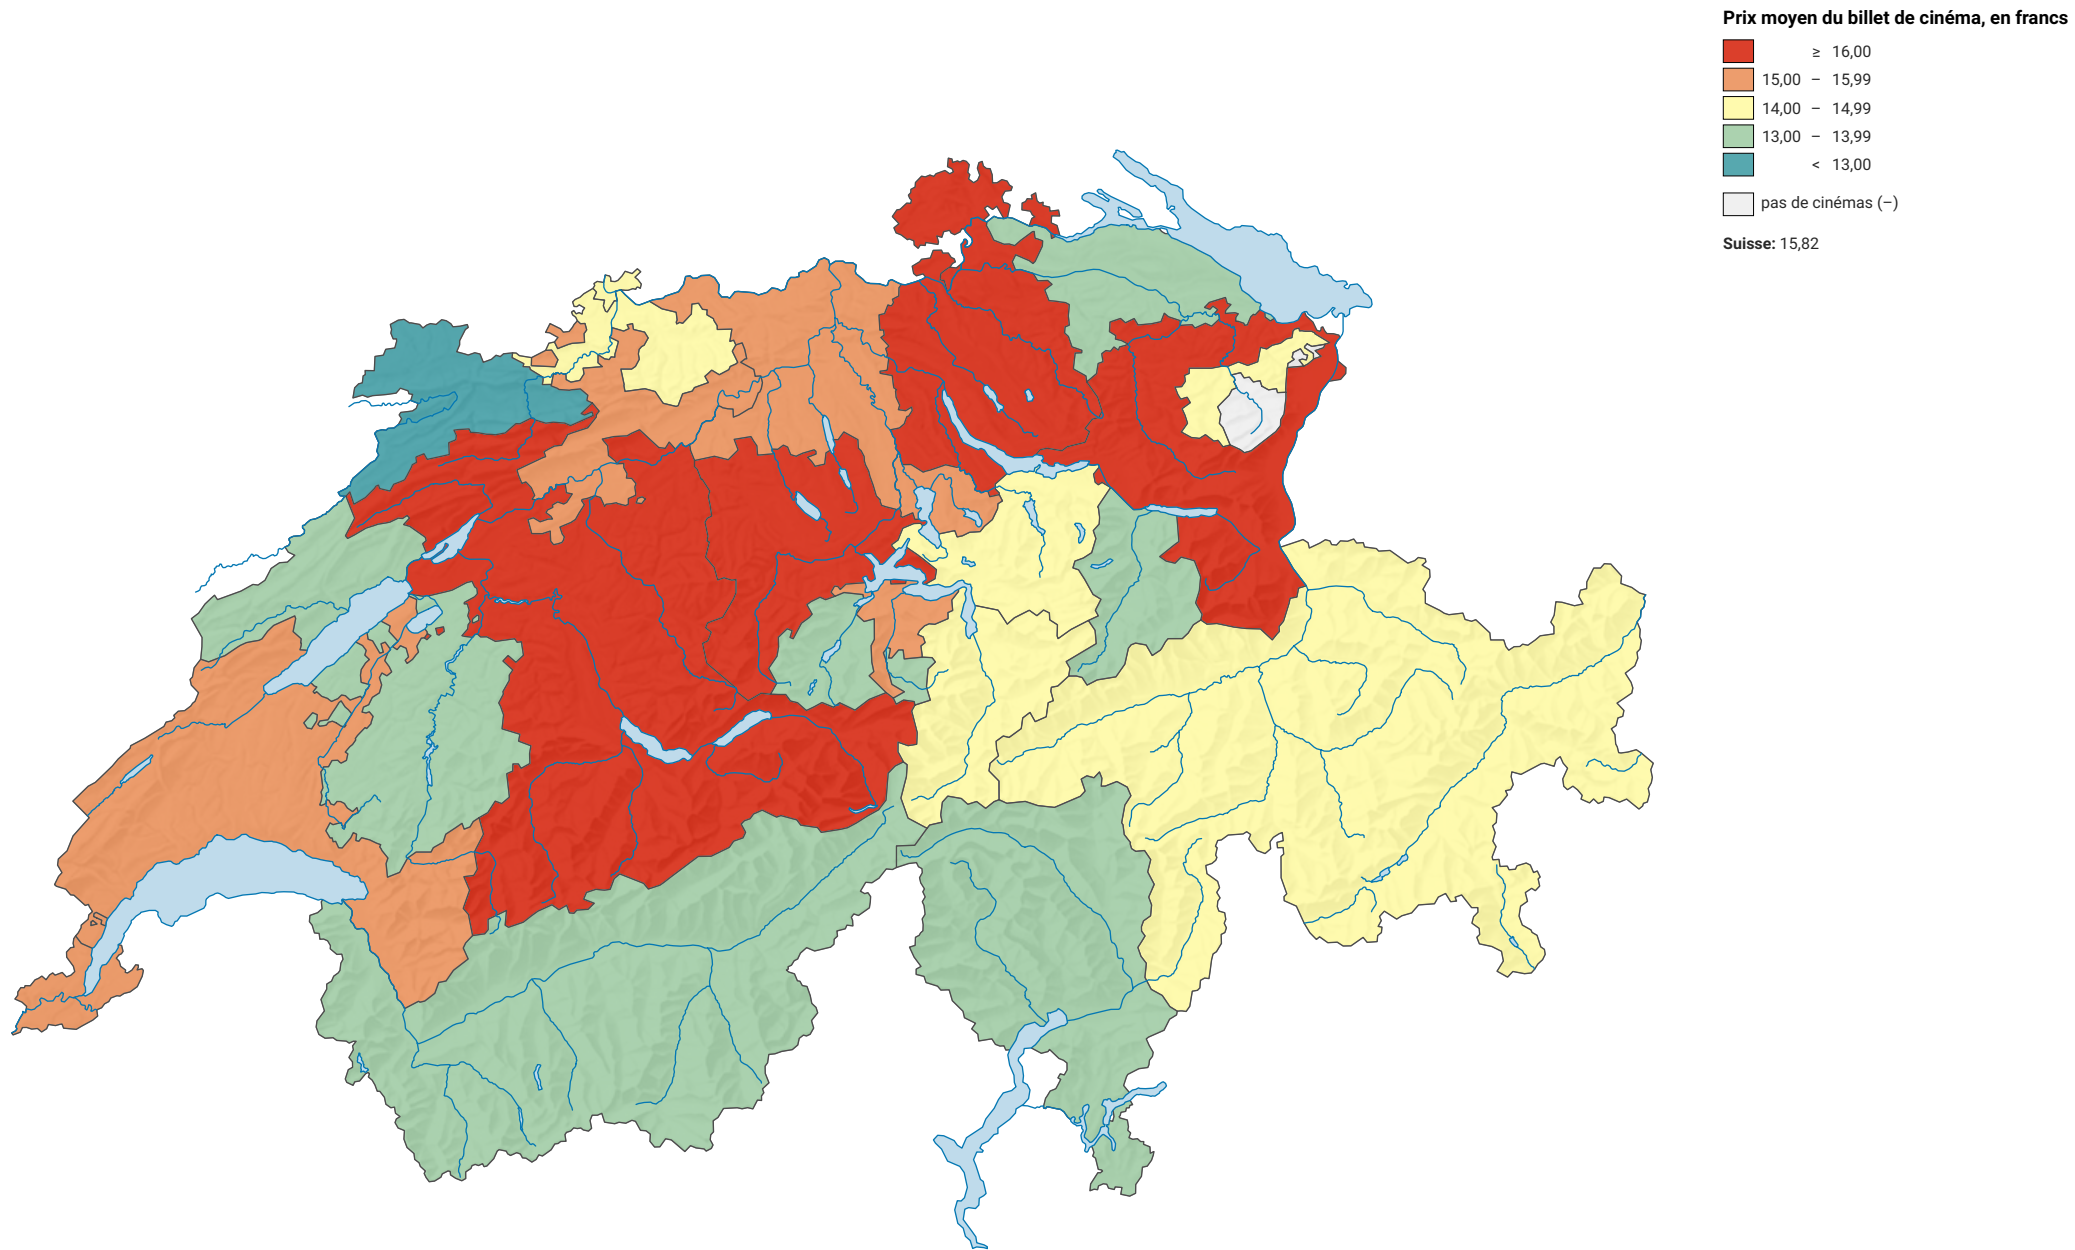

Prix moyen du billet de cinéma, en 2021

0 35 70 km

Niveau géographique:
Cantons